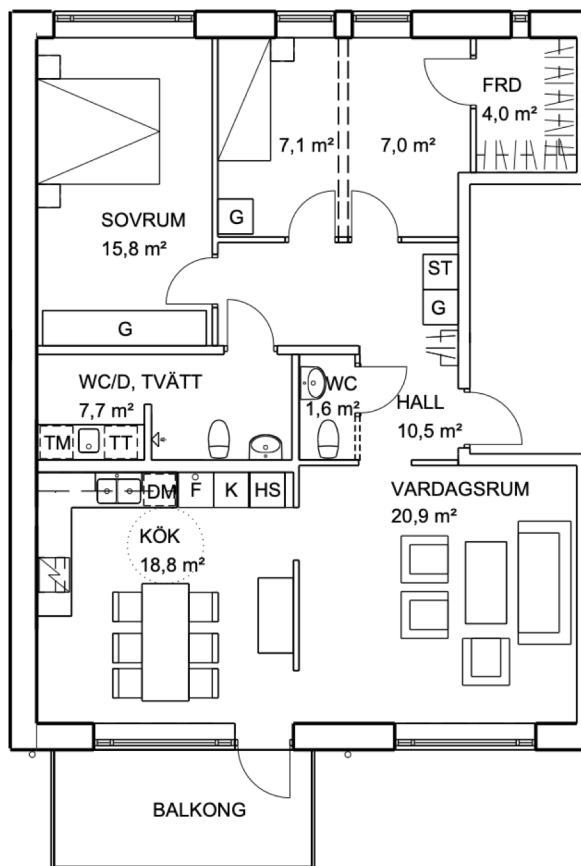

# BRF LILLESKOG

Lägenhetsblad – Tillvalsalternativ

- Extrarum
- Extra WC

Lägenhetsnummer: A1102

Våningsplan: Plan 1

Storlek: 97,8 kvm

Antal rum: 4 RoK

## Lägenhetsutrustning

K	KYL	HS	HÖGSKÅP	DM	DISKMASKIN
F	FRYS	TM	TVÄTTMASKIN		
G	GARDEROB	TT	TORKTUMLARE		
ST	STÄDSKÅP	☑	INDUKTIONSHÄLL / INBYGGNADSUGN		

Bostäderna är under projektering och avvikelser kan förekomma. För exakta mått, vänligen konsultera bygglovshandlingar.