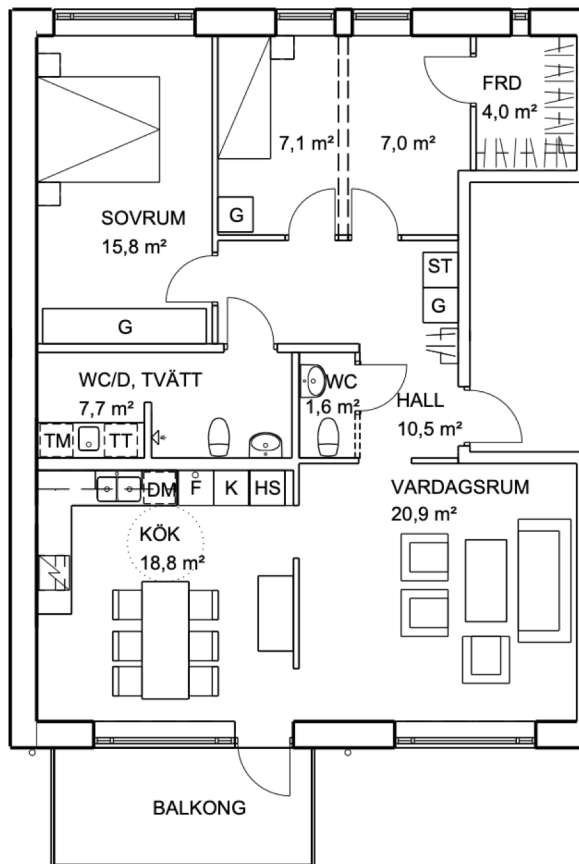

# BRF LILLESKOG

Lägenhetsblad – Tillvalsalternativ

- Extrarum
- Extra WC

Lägenhetsnummer: A1202

Våningsplan: Plan 2

Storlek: 97,8 kvm

Antal rum: 4 RoK

## Lägenhetsutrustning

K	KYL	HS	HÖGSKÅP	DM	DISKMASKIN
F	FRYS	TM	TVÄTTMASKIN		
G	GARDEROB	TT	TORKTUMLARE		
ST	STÄDSKÅP		INDUKTIONSHÄLL / INBYGGNADSUGN		

Bostäderna är under projektering och avvikelser kan förekomma.  
För exakta mått, vänligen konsultera bygglovshandlingar.