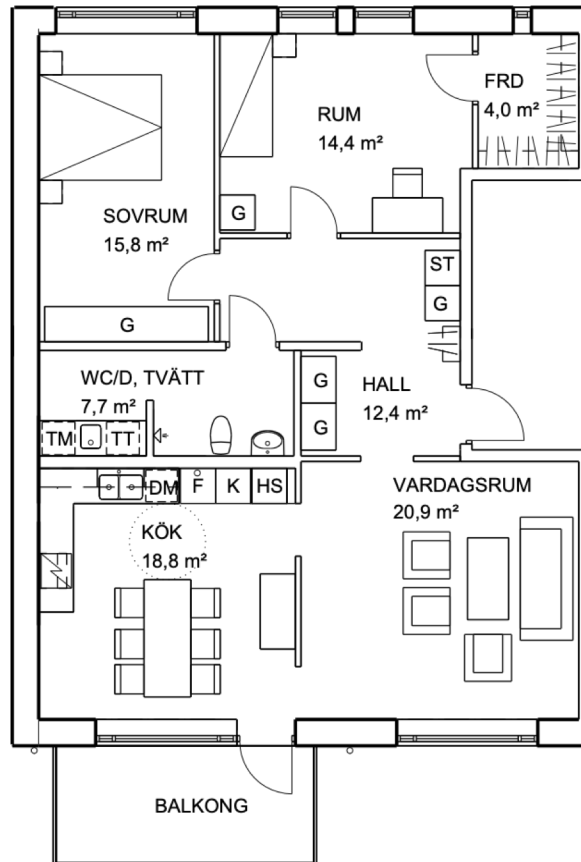

BRF LILLESKOG

Lägenhetsblad

Lägenhetsnummer: A1202

Våningsplan: Plan 2

Storlek: 97,8 kvm

Antal rum: 3 RoK

Lägenhetsutrustning

K	KYL	HS	HÖGSKÅP	DM	DISKMASKIN
F	FRYS	TM	TVÄTTMASKIN		
G	GARDEROB	TT	TORKTUMLARE		
ST	STÄDSKÅP		INDUKTIONSHÄLL / INBYGGNADSUGN		