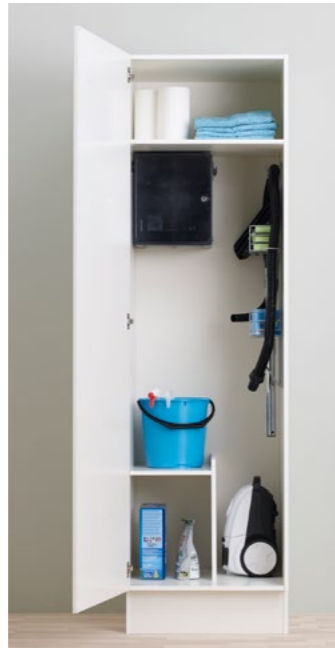

Städsåp
Marbodal