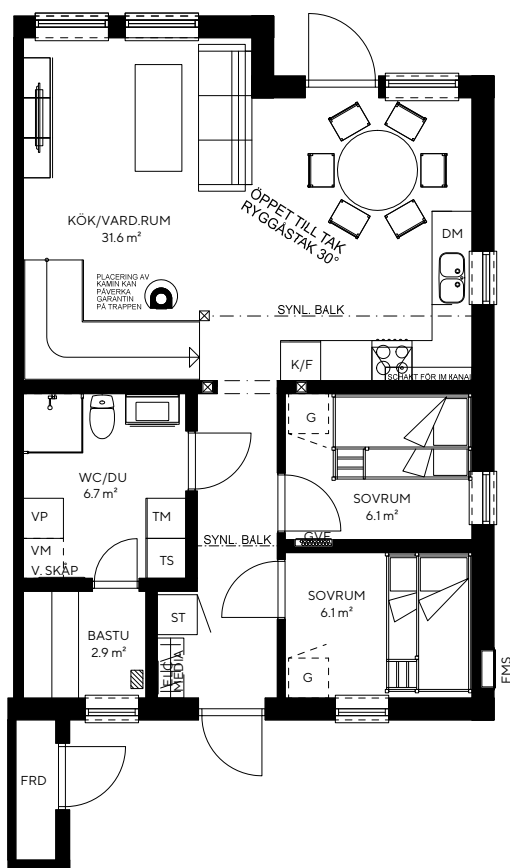

Brf Fjällorren

Hus 1A

Boarea: 93 kvm
Antal rum: 5 RoK
Antal våningsplan: 2