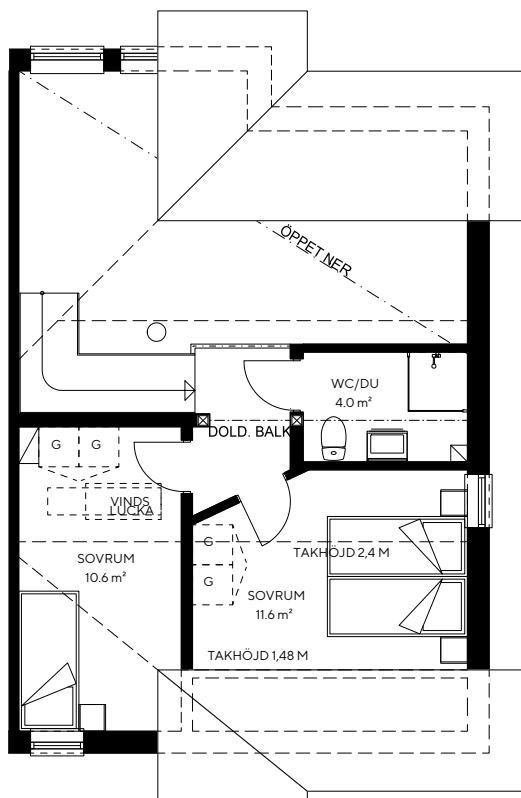

Brf Fjällorren

Hus 1A

Boarea: 93 kvm
Antal rum: 5 RoK
Antal våningsplan: 2