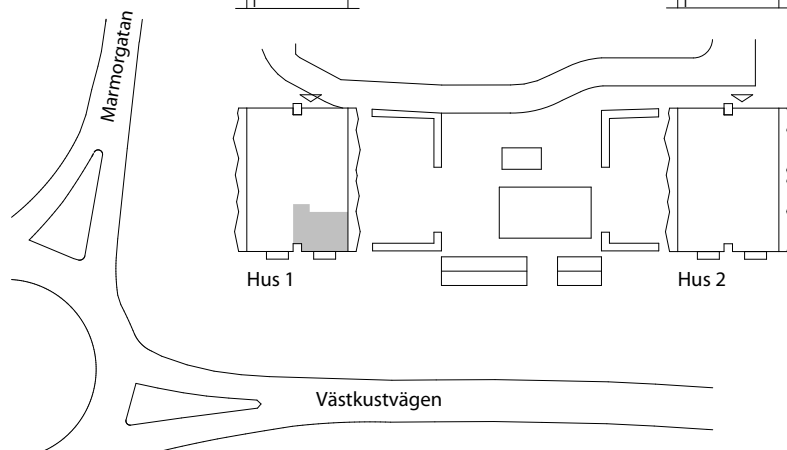

Dusch

Handdukstork

Frånval vägg

Ö Öppningsbart fönster

EL EL-central

IL Inspektionslucka i tak

Trätroll

SKALA 1:100