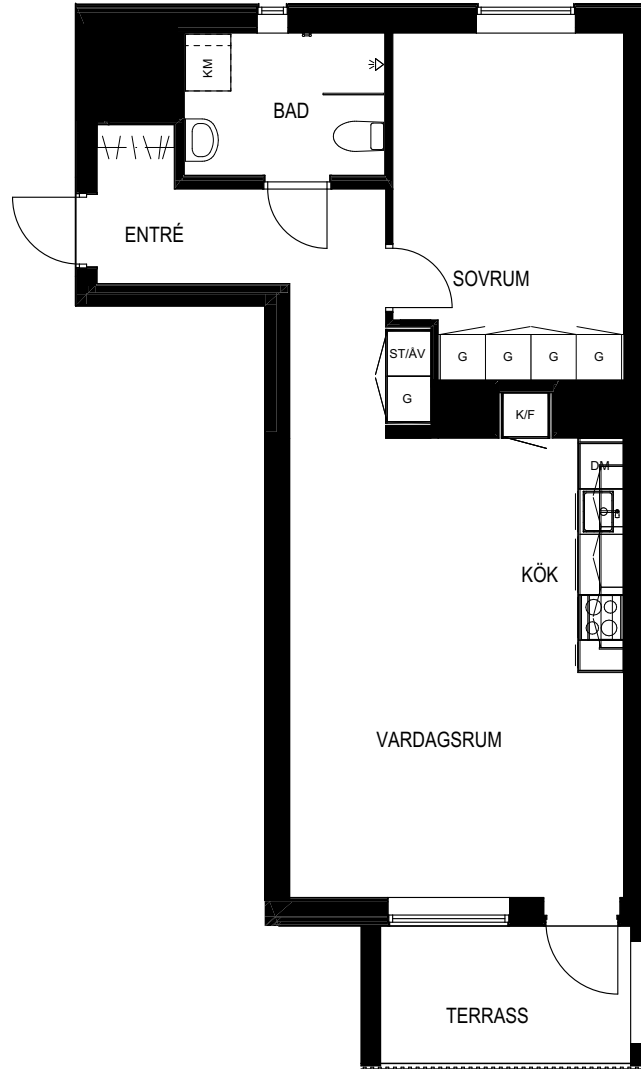

Kv Tärnan

Kyrkogårdsvägen 3A-D, Varberg

BOFAKTABLAD

0 5m
1:100

LGH-NR: D1101, LGH.TYP 2.3-T2 SPV

2 ROK, 57 KVM + TERRASS 6 KVM

PLAN 2

K	KYL	TM	TVÄTTMASKIN	SK	SKAFFERI
F	FRYS	TT	TORKTUMLARE	ST	STÄDSKÅP
K/F	KYL / FRYS	G	GARDEROB	H	HÖGSKÅP
DM	DISKMASKIN	KM	KOMBIMASKIN		

AVVIKELSER KAN FÖREKOMMA