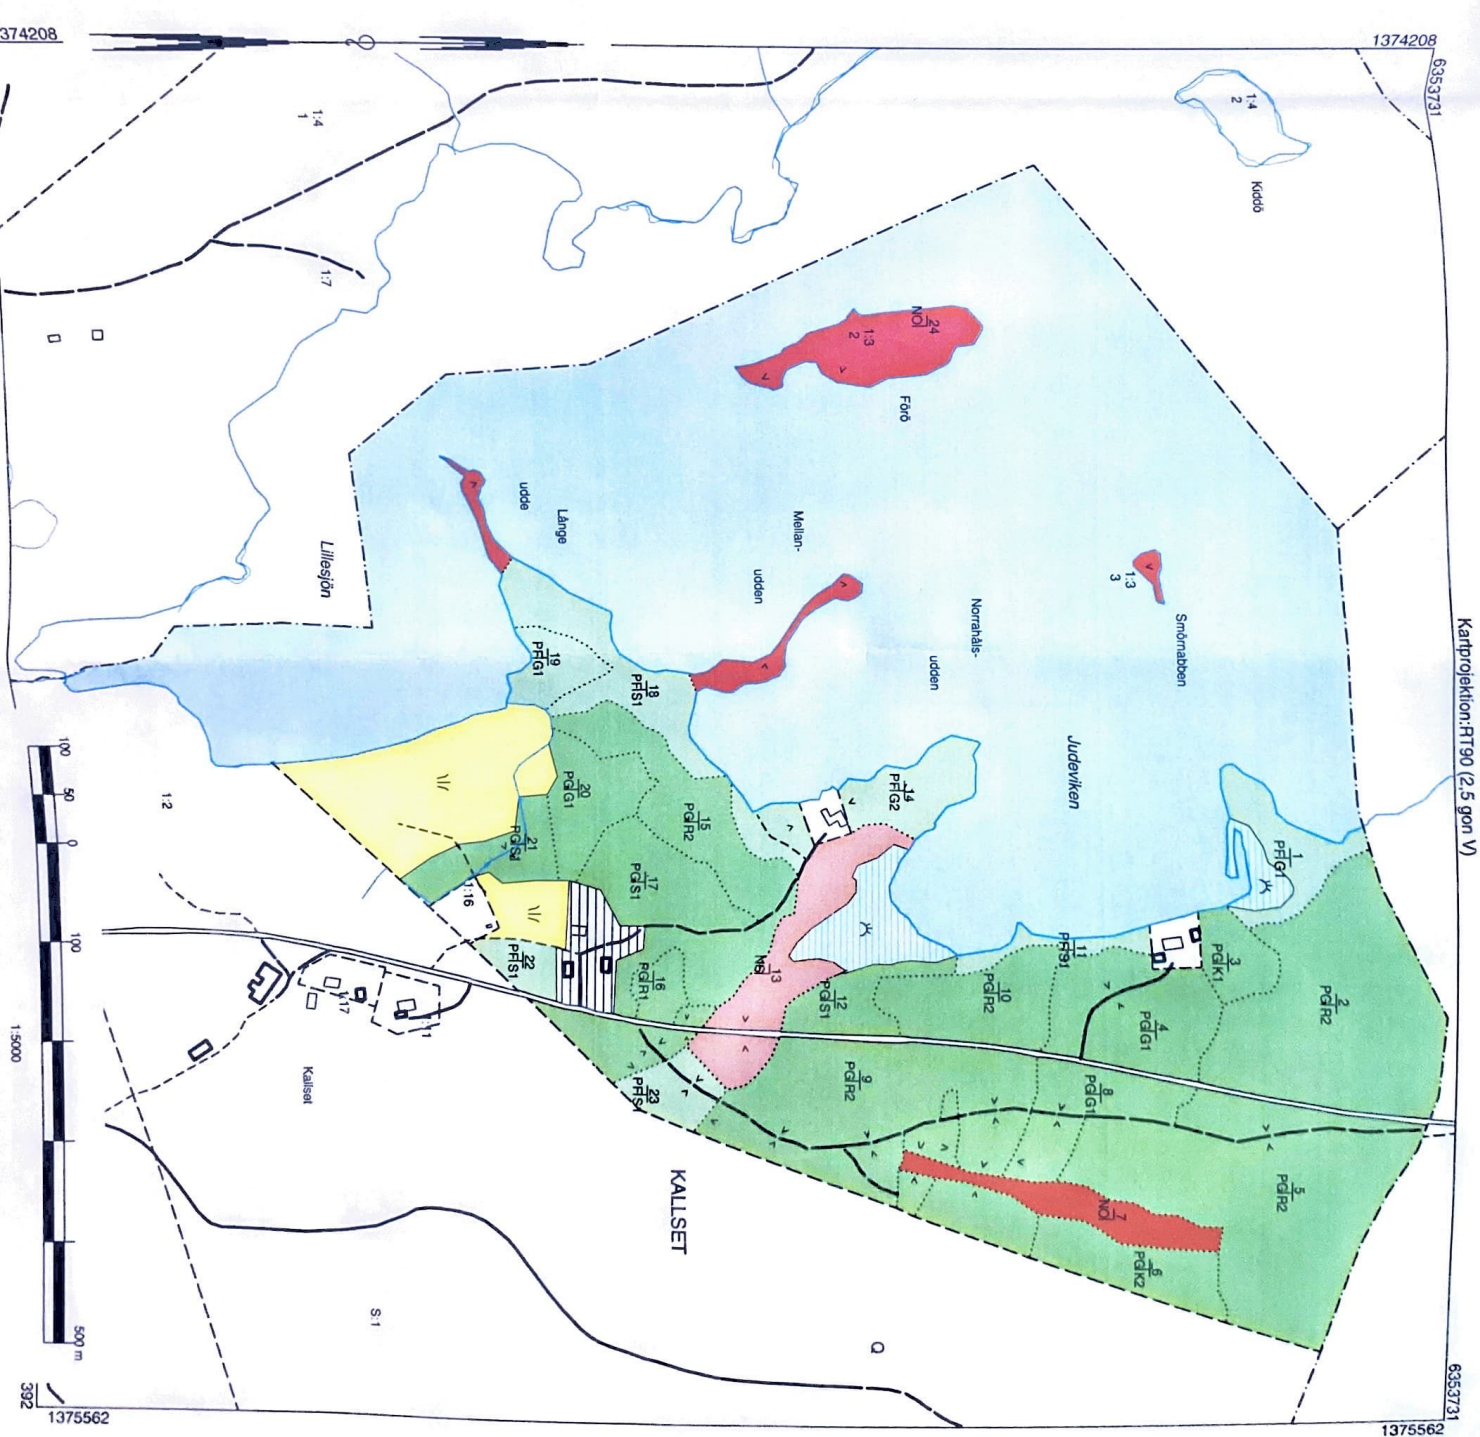

KARTOR

S
R
O
G
S

B
R
U
K
S

P
L
A
N

- TEMA - Måtklasser för skogsskötsel**
- Produktionsmål - miljöhänsyn
 - Produktionsmål - förstärkt miljöhänsyn
 - Naturvårdsmål - skötsel
 - Naturvårdsmål - orört

TECKENFÖRKLARING

- Trak- Ögräns
 - Fastgräns
 - Avdelningsgräns
 - Ägaregräns
 - Allmän väg
 - Enskild väg
 - Enskild väg på båda
 - Enskild väg på ena
 - Traktorväg, Stig
 - Bäck/Dike, Vatten
 - Myr (färr, moss)
 - Berg
 - Inlagomark
 - Slud
 - Försurnad skogsmark
 - Nyckelbotten
 - Slumpskog
 - Samant, avd delar
 - Avdelningsnummer
 - Måtklass Höggräns
- > <
 24
 PGI RZ
 = 1 hektar

374208

1374208

6353731

Kartprojektion: RT90 (2,5 gon V)

6353731

1375562

1:5000

392