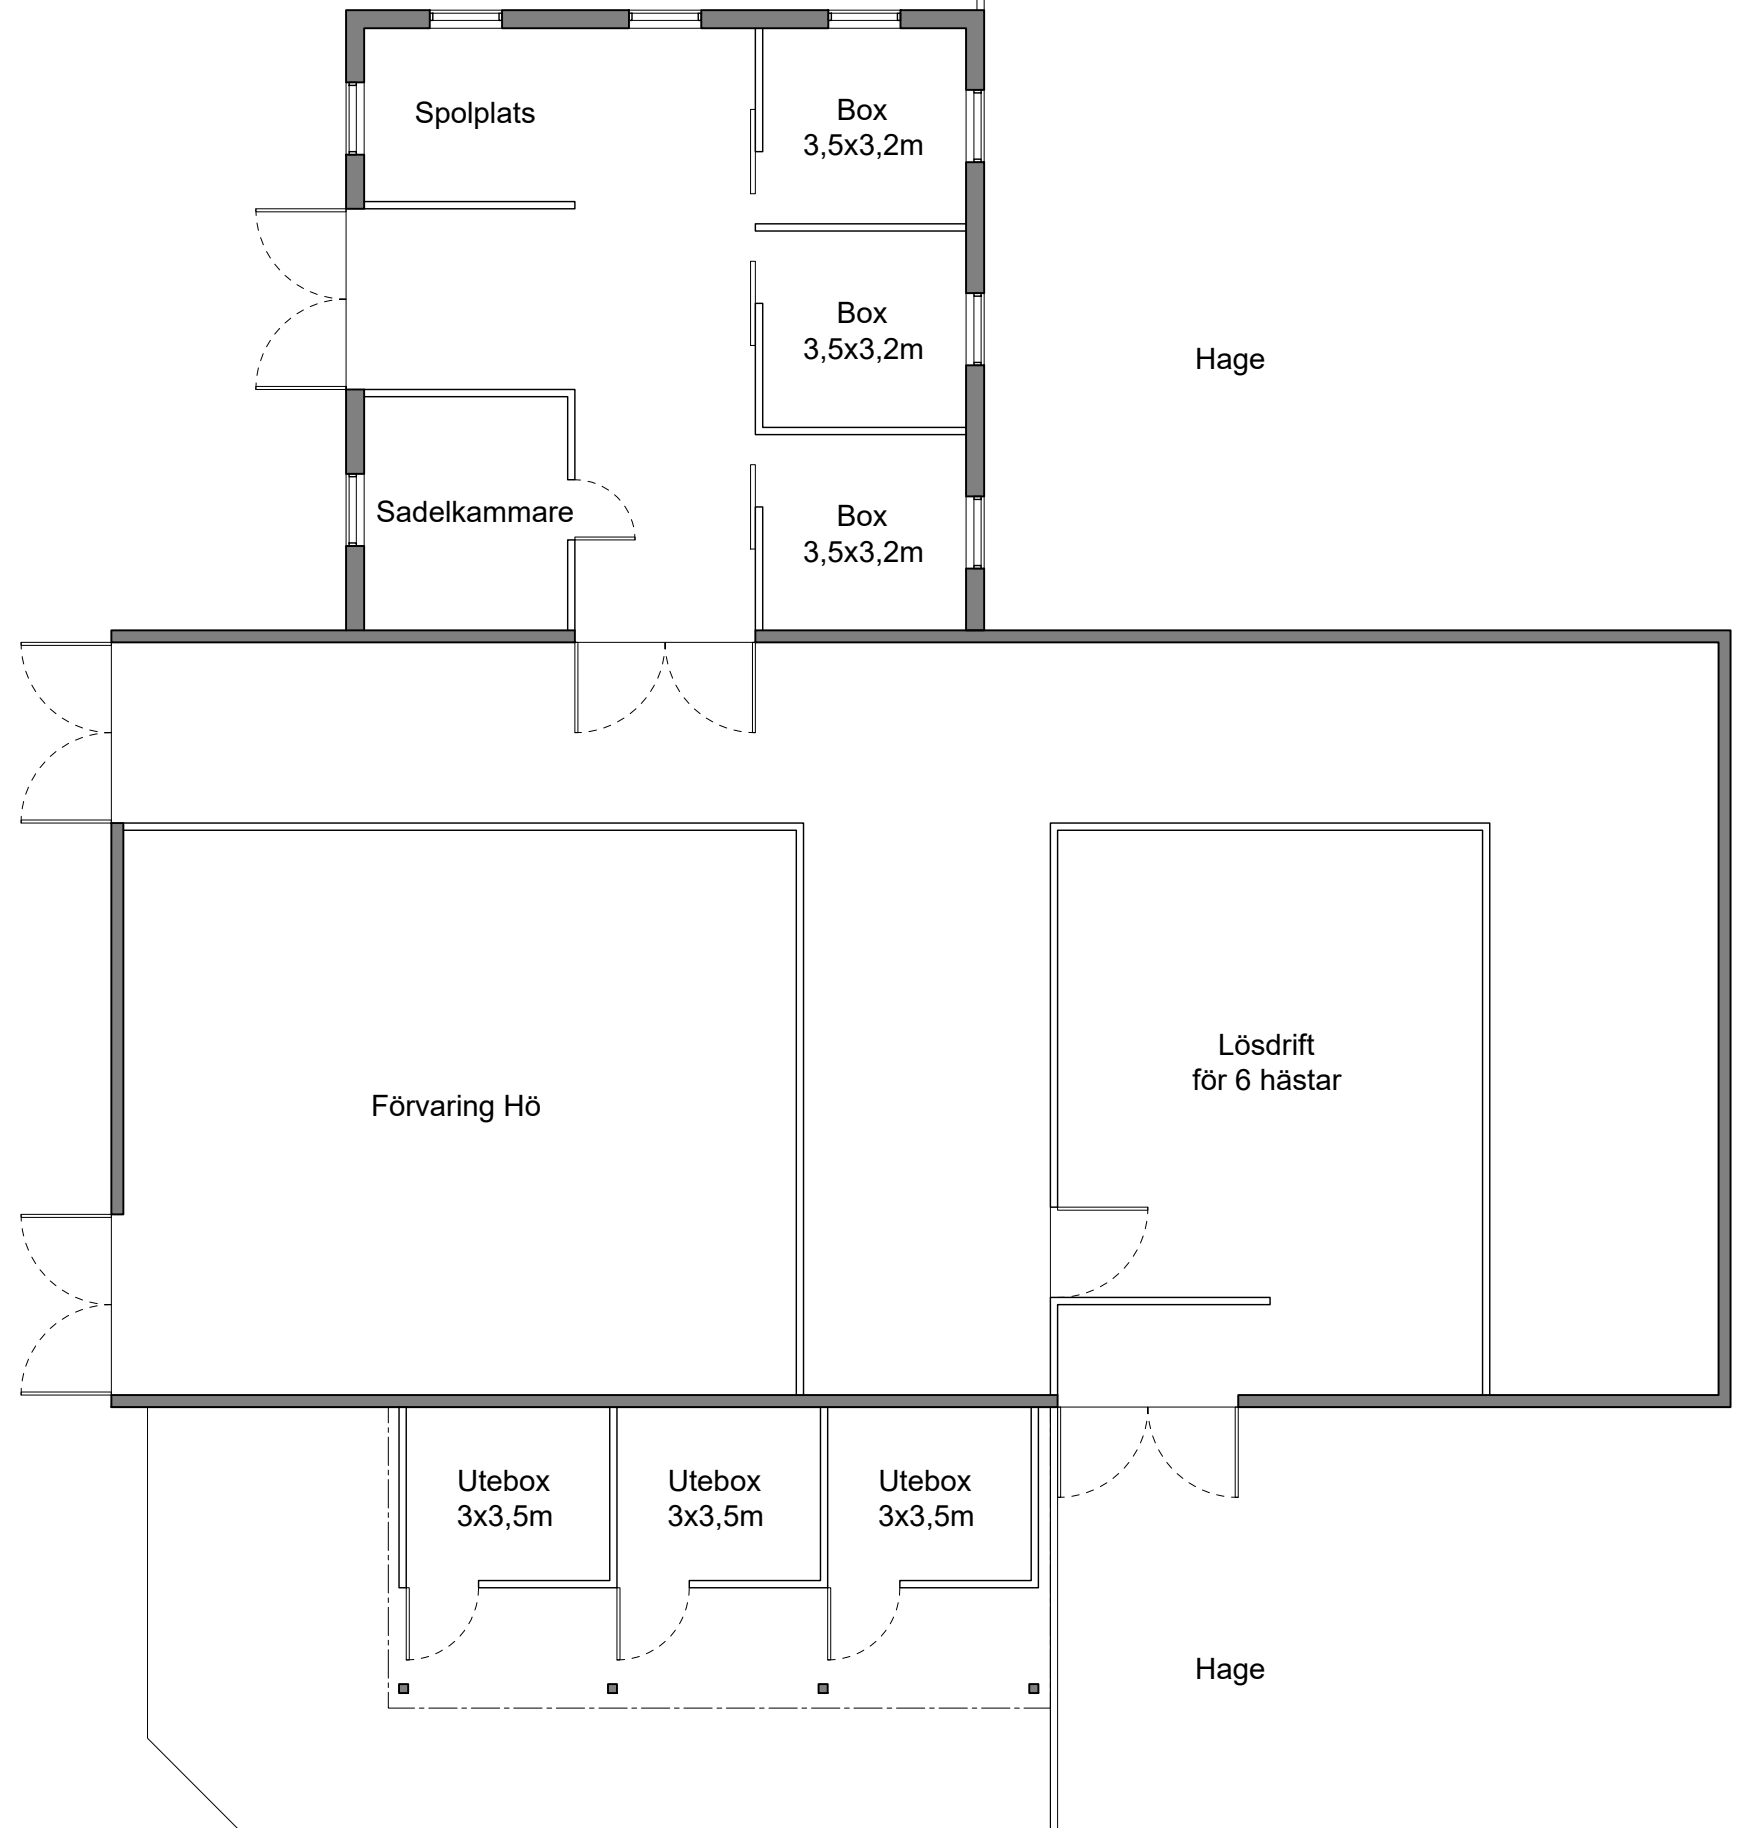

Ridbana
60x30m

Ny stalldel

Befintlig lada med lösdrift

Nya uteboxar i befintlig utbyggnad