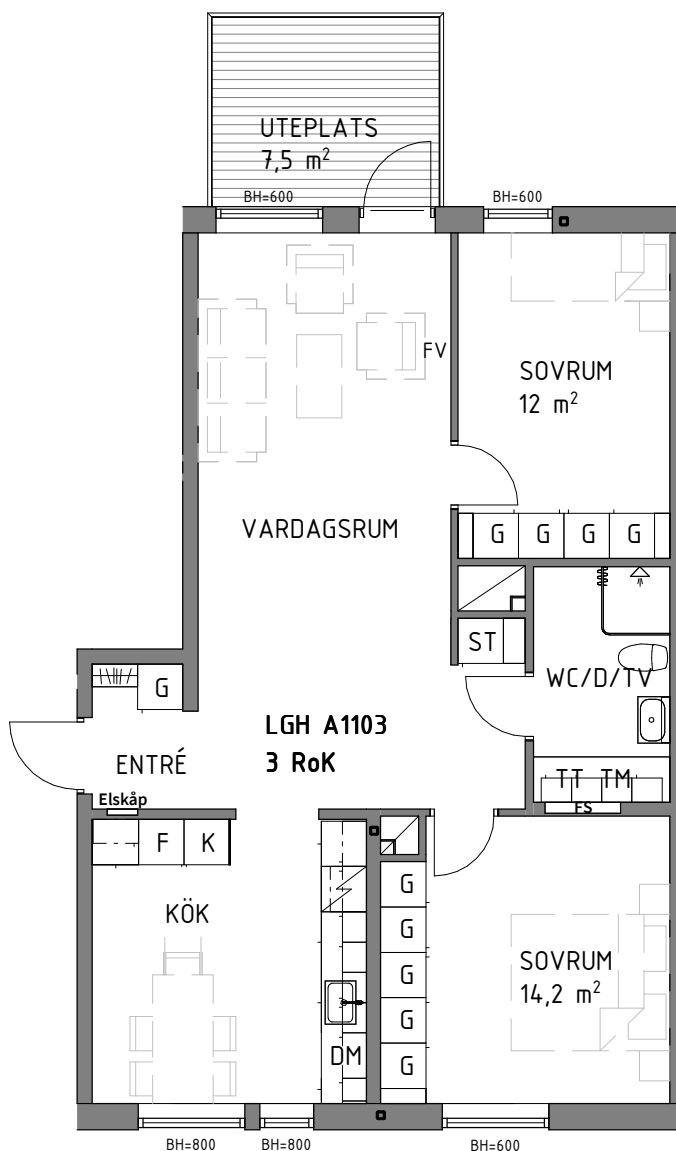

Tre rum och kök, 79 m²

HR TRAVERSEN

VÅNING:

2

(RH = 2,5)

LÄGENHET:

A1103

SKALA 1:100

K KYLSKÅP	TM TVÄTTMASKIN	G GARDEROB	SCHAKT
F FRYSSKÅP	TT TORKTUMLARE	ST STÄDSKÅP	BH BRÖSTNINGSHÖJD (mm)
DM DISKMASKIN	DUSCHPLATS	FV VÄGG FÖRSTÄRKS MED PLYWOOD FÖR TV	RH RUMSHÖJD (m)
HÄLL			FS FÖRDELARSKÅP

Area är angett avrundat till heltal.

Reservation för eventuella ändringar och tryckfel.
Bilder kan skilja sig från verkligheten.

2022-11-02