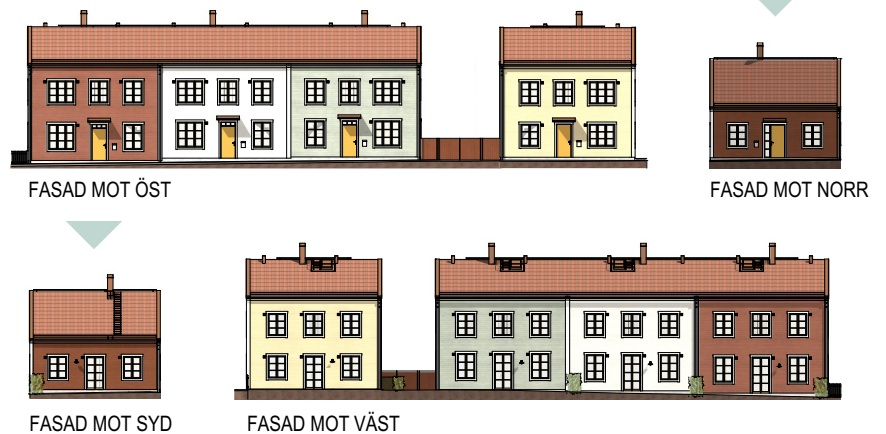

MED RESERVATION FÖR EVENTUELLA ÄNDRINGAR EFTER DETALJPROJEKTERING