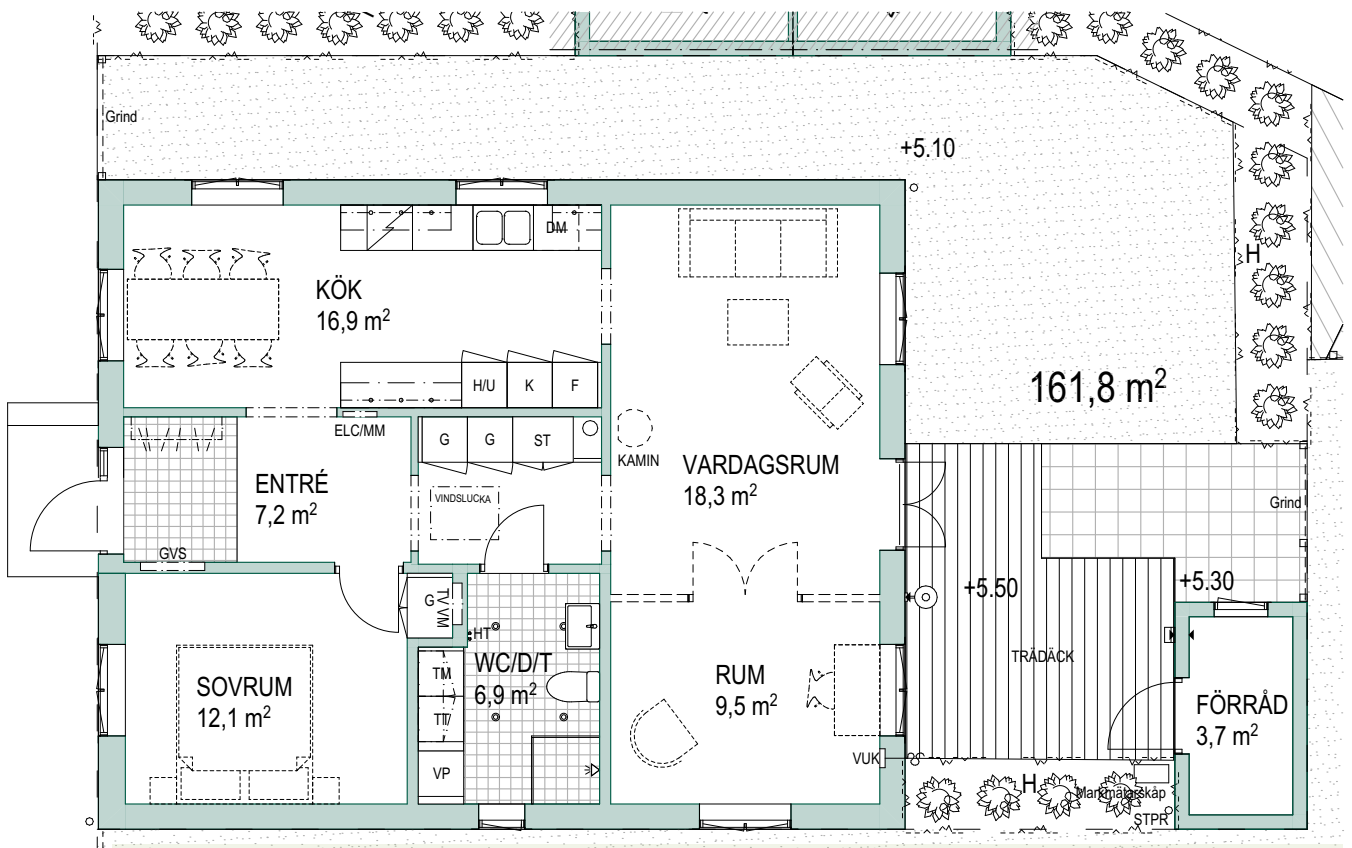

Vallmohagen

Innervägen 5B

Hus E

3 RoK 79 m²

0 1 2 3 4 5 m

SKALA 1:100

PLAN 1

FÖRKLARING:

G	GARDEROB	TM	TVÄTTMASKIN
ST	STÅDSKÅP	TT	TORKTUMLARE
H/U	HÖGSKÅP MED UGN	VP	VÄRMEPANNAN
K	KYLSKÅP	KLK	KLÄDKAMMARE
F	FRYSSKÅP		KAPPHYLLA
DM	DISKMASKIN		RADIATOR
	SPI	TV	TAPPVATTENFÖRDELARE
	BETONGPLATTOR	VM	VATTENMÄTARE
	GRÄS	GVS	GOLVVÄRMEFÖRDELARE
	TRÄDÄCK	ELC	ELECENTRAL
	PLANTERING	VUK	VATTENUTKASTARE
	BÄNKBELYSNING		VÄGGARMATUR
	INFÄLLD SPOTLIGHT	HT	HANDDUKSTORK
	ELUTTAG	(HT)	PLATS FÖR HANDDUKSTORK
H	HÄCKPLANTERING		PLATS FÖR LADDSTOLPE
INSP	INSPEKTIONSLUCKA	+00.00	MARKHÖJD