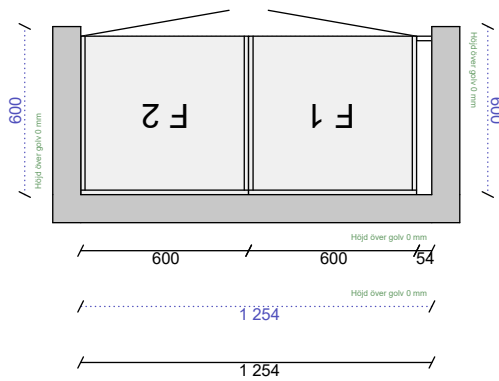

Pos	Artikel	Text	Antal	Längd
Skåp				
1	01 304 05 7312 060 1	1 Högskåp med dörr, 1 hylla och 2 stänger (Aspekt Frost)	1	
	01 304 05 9055 060 0	1 Toppskåp, 600 mm (Aspekt Frost)	1	
2	01 304 05 7312 060 2	2 Högskåp med dörr, 1 hylla och 2 stänger (Aspekt Frost)	1	
	01 304 05 9055 060 0	2 Toppskåp, 600 mm (Aspekt Frost)	1	
3	01 304 05 7312 060 1	3 Högskåp med dörr, 1 hylla och 2 stänger (Aspekt Frost)	1	
	01 304 05 9055 060 0	3 Toppskåp, 600 mm (Aspekt Frost)	1	
4	01 304 05 7312 060 1	4 Högskåp med dörr, 1 hylla och 2 stänger (Aspekt Frost)	1	
	01 304 05 9055 060 0	4 Toppskåp, 600 mm (Aspekt Frost)	1	
5	01 304 05 7090 080 0	5 Högskåp med dörr och 1 hylla (Aspekt Frost)	1	
	01 304 05 9055 040 0	5 Toppskåp, 400 mm (Aspekt Frost)	2	
	01 29 1014 0000	Täckbricka gångjärn	28	
Passbitar				
	01 24 3020 163 0	Passbit 100mm, Frost målad, 100x2420	1	2 420 mm
	01 24 1110 163 0	Passbit 350mm, Frost målad, 350x2420	1	2 420 mm
	01 24 3039 163 0	Passbit/Dekorlist rak 54mm, Frost målad, 54x2420	1	2 420 mm
Lister				
	01 26 1109 163 0	Takanslutning för skåp, rak 2420x166, Frost målad	2	4 840 mm
Socklar				
	01 25 1130 163 0	Sockelfront 2 420 mm, Frost målad	2	4 840 mm
5	01 25 1131 163 0	Sockelgavel 505 mm, Frost målad	1	
	01 36 1136 0000	Stödben, 4-pack	4	
	01 25 7108 000 0	Uppslagslist 7108, Obehandlad, 96x2420	2	4 840 mm
Grepp				
	01 32 7884 0000	Solo frost cc128	12	
Plocklista Övrigt				
	01 37 0727 000 0	Färg flaska 2cl Frost	1	
	01 36 7649 000 0	Städsåpsinr 60cm K20 Vit	1	

Sovrum+

Hall

Alla mått som visas skall noggrant kontrolleras och justeras mot verkliga mått på arbetsplatsen. Detta är en originalritning och bör ej kopieras.

Skala
1:27

Handläggare
CET

Skapad 2022-10-05
Reviderad 2022-10-21

100 1 254 100
1 254

54 600 600

Alla mått som visas skall noggrant kontrolleras och justeras mot verkliga mått på arbetsplatsen. Detta är en originalritning och bör ej kopieras.

Handläggare
CET

Skapad 2022-10-05
Reviderad 2022-10-21