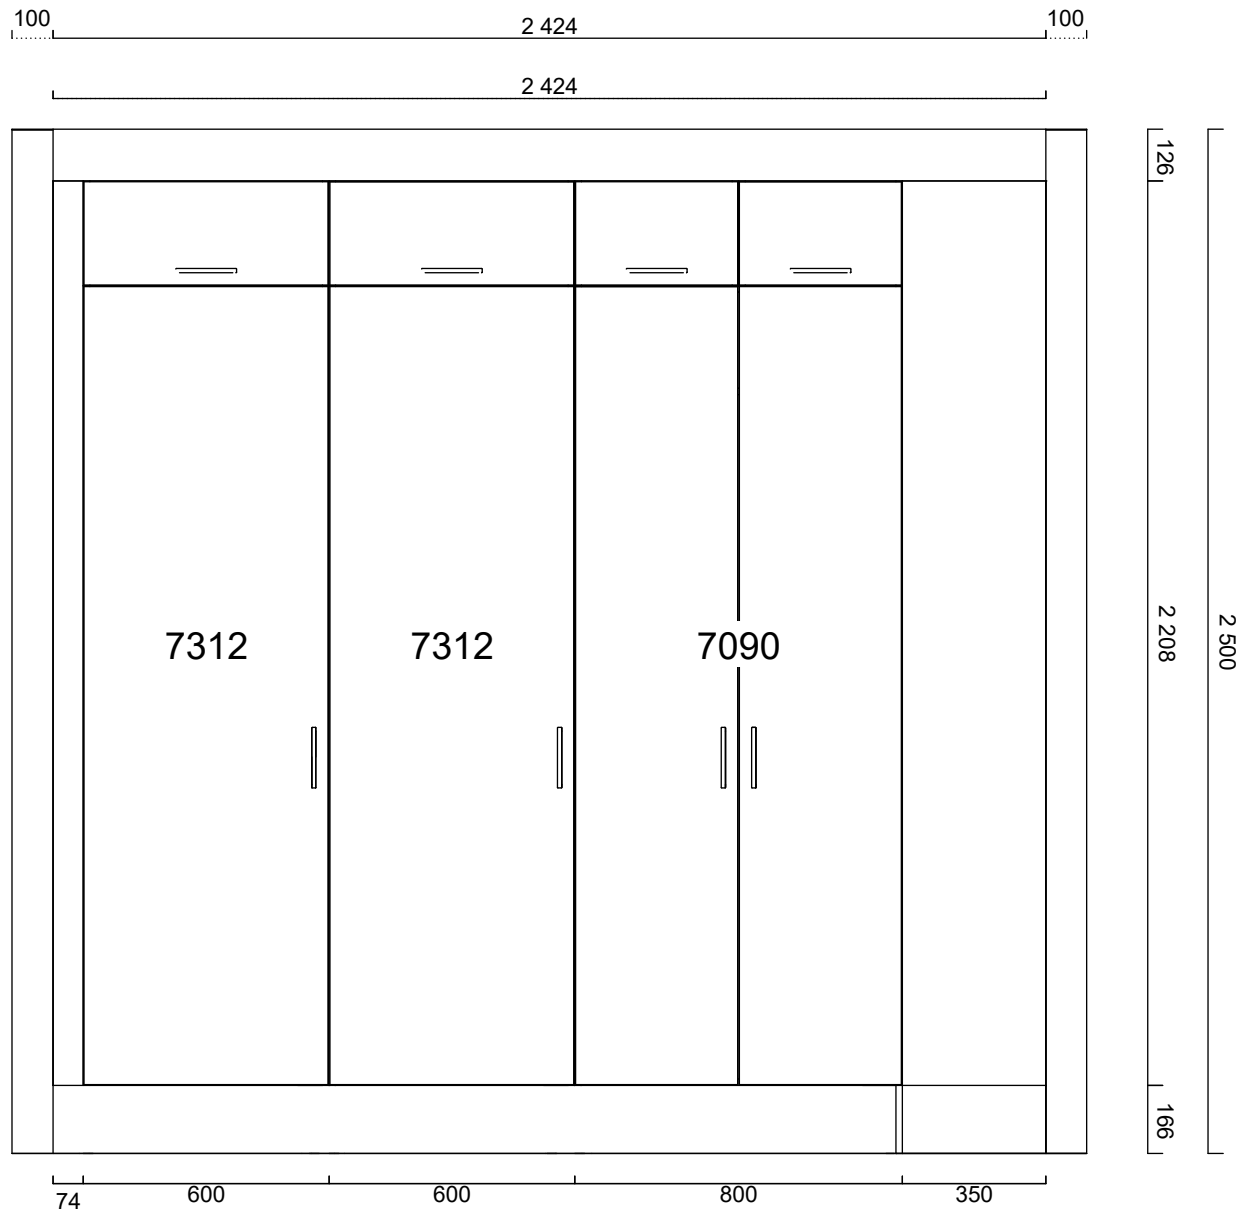

Alla mått som visas skall noggrant kontrolleras och justeras mot verkliga mått på arbetsplatsen. Detta är en originalritning och bör ej kopieras.

Handläggare
CET

Skapad 2022-10-05
Reviderad 2022-10-21