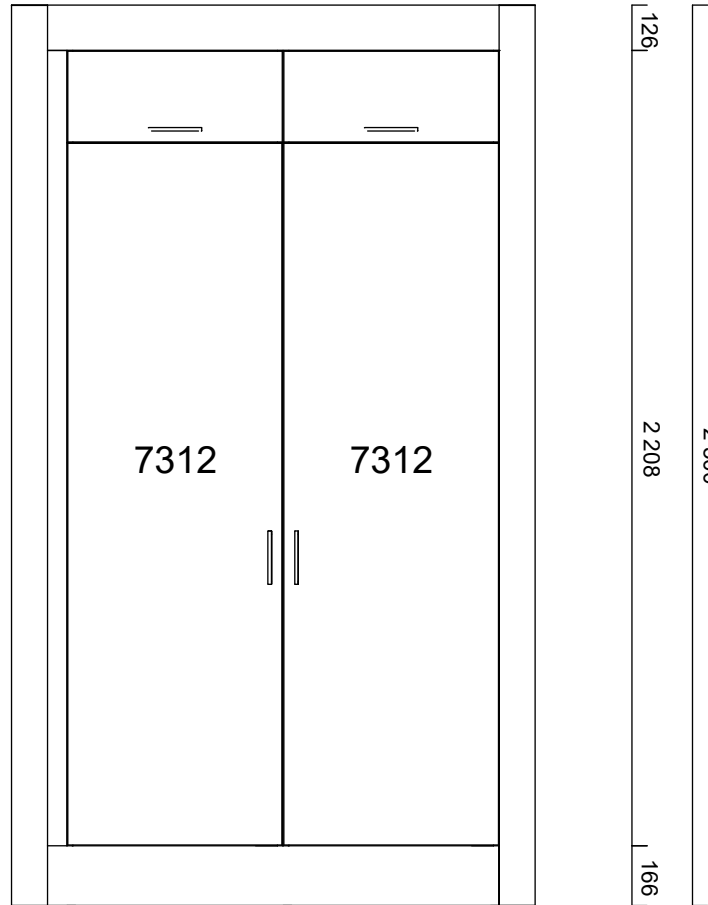

100 1 254 100
1 254

54 600 600

Alla mått som visas skall noggrant kontrolleras och justeras mot verkliga mått på arbetsplatsen. Detta är en originalritning och bör ej kopieras.

Handläggare
CET

Skapad 2022-10-05
Reviderad 2022-10-21

Ritningstyp BYGGRITNING

Automatisk elevationsvy