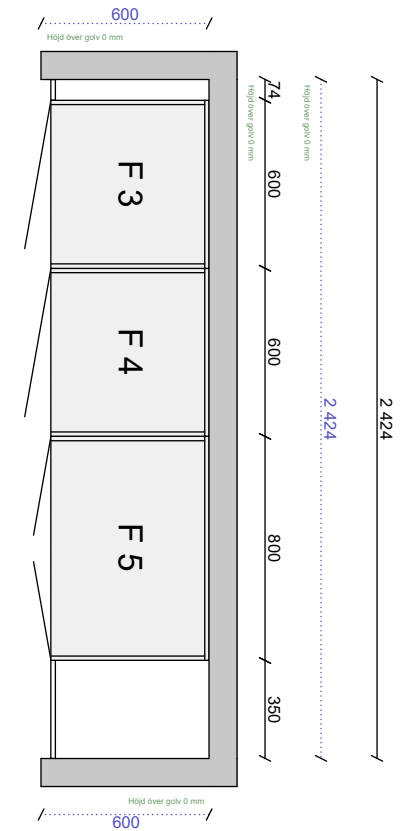

Pos	Artikel	Text	Antal	Längd
Skåp				
1	01 304 05 7312 060 1	1 Högskåp med dörr, 1 hylla och 2 stänger (Aspekt Frost)	1	
	01 304 05 9055 060 0	1 Toppskåp, 600 mm (Aspekt Frost)	1	
2	01 304 05 7312 060 2	2 Högskåp med dörr, 1 hylla och 2 stänger (Aspekt Frost)	1	
	01 304 05 9055 060 0	2 Toppskåp, 600 mm (Aspekt Frost)	1	
3	01 304 05 7312 060 1	3 Högskåp med dörr, 1 hylla och 2 stänger (Aspekt Frost)	1	
	01 304 05 9055 060 0	3 Toppskåp, 600 mm (Aspekt Frost)	1	
4	01 304 05 7312 060 1	4 Högskåp med dörr, 1 hylla och 2 stänger (Aspekt Frost)	1	
	01 304 05 9055 060 0	4 Toppskåp, 600 mm (Aspekt Frost)	1	
5	01 304 05 7090 080 0	5 Högskåp med dörr och 1 hylla (Aspekt Frost)	1	
	01 304 05 9055 040 0	5 Toppskåp, 400 mm (Aspekt Frost)	2	
	01 29 1014 0000	Täckbricka gångjärn	28	
Passbitar				
	01 24 3020 163 0	Passbit 100mm, Frost målad, 100x2420	1	2 420 mm
	01 24 1110 163 0	Passbit 350mm, Frost målad, 350x2420	1	2 420 mm
	01 24 3039 163 0	Passbit/Dekorlist rak 54mm, Frost målad, 54x2420	1	2 420 mm
Lister				
	01 26 1109 163 0	Takanslutning för skåp, rak 2420x166, Frost målad	2	4 840 mm
Socklar				
	01 25 1130 163 0	Sockelfront 2 420 mm, Frost målad	2	4 840 mm
5	01 25 1131 163 0	Sockelgavel 505 mm, Frost målad	1	
	01 36 1136 0000	Stödben, 4-pack	4	
	01 25 7108 000 0	Uppslagslist 7108, Obehandlad, 96x2420	2	4 840 mm
Grepp				
	01 32 7884 0000	Solo frost cc128	12	
Plocklista Övrigt				
	01 37 0727 000 0	Färg flaska 2cl Frost	1	
	01 36 7649 000 0	Städsåpsinr 60cm K20 Vit	1	

Sovrum+

Hall

Alla mått som visas skall noggrant kontrolleras och justeras mot verkliga mått på arbetsplatsen. Detta är en originalritning och bör ej kopieras.

Skala
1:27

Handläggare
CET

Skapad 2022-10-05
Reviderad 2022-10-21

100 1 254 100
1 254

54 600 600

Alla mått som visas skall noggrant kontrolleras och justeras mot verkliga mått på arbetsplatsen. Detta är en originalritning och bör ej kopieras.

Handläggare
CET

Skapad 2022-10-05
Reviderad 2022-10-21