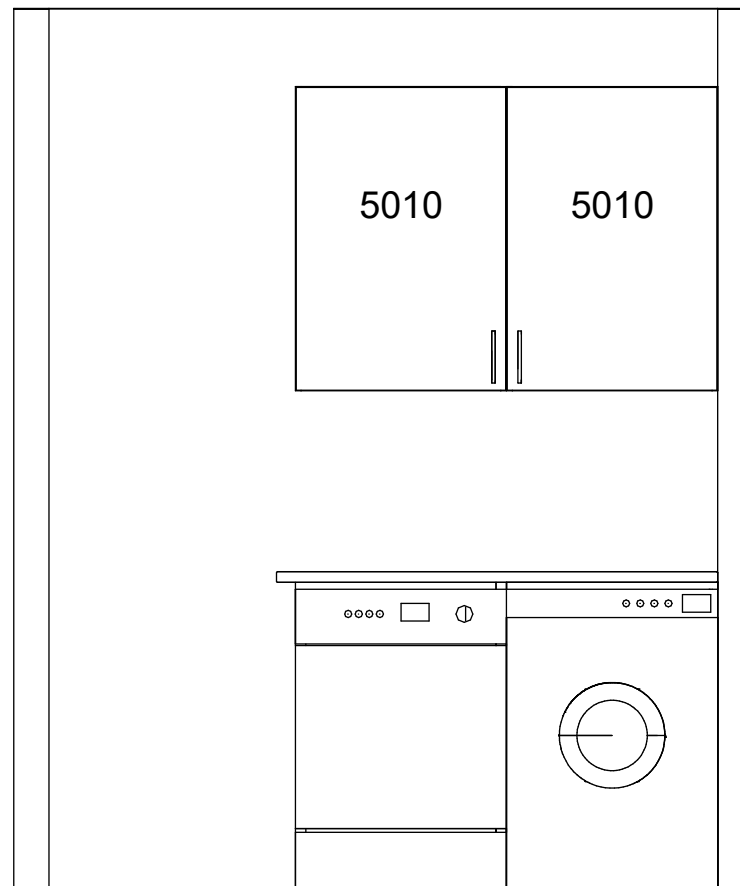

Alla mått som visas skall noggrant kontrolleras och justeras mot verkliga mått på arbetsplatsen. Detta är en originalritning och bör ej kopieras.

Handläggare
CET

Skapad 2022-10-05
Reviderad 2022-11-08

Automatisk elevationsvy