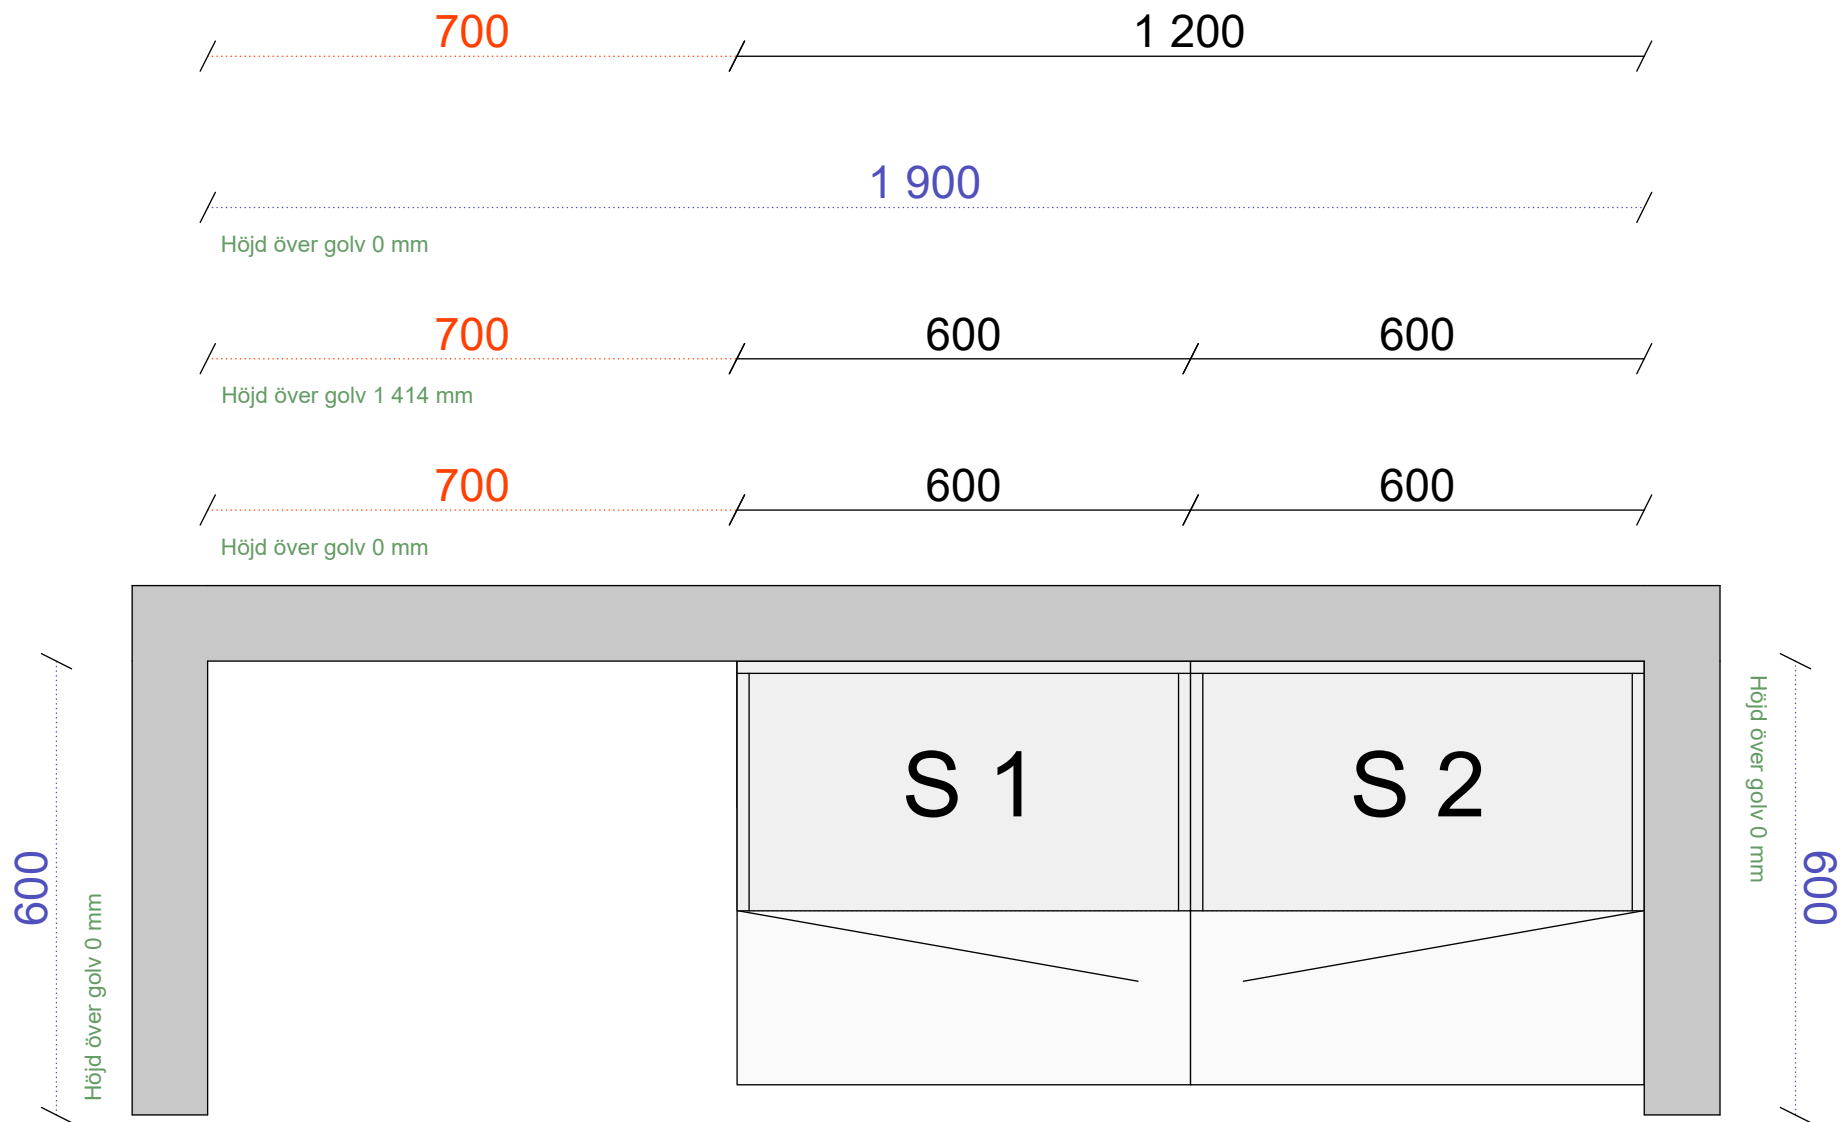

Pos	Artikel	Text	Antal	Längd
<b>Skåp</b>				
1	01 304 05 5010 060 1	1 Väggskap S (Aspekt Frost)	1	
2	01 304 05 5010 060 2	2 Väggskap S (Aspekt Frost)	1	
	01 29 1014 0000	Täckbricka gångjärn	4	
<b>Bänkskiva laminat</b>				
	01Y222300605	Laminat MF1+, upp till 625 mm, manuellt editerad, Furu vit 605	1	1 254 mm
	01Y53320605	Kantlist MF1+	1	600 mm
	01Y53320605	Kantlist MF1+	1	1 254 mm
<b>Grepp</b>				
	01 32 7884 0000	Solo frost cc128	2	
<b>Tillbehör</b>				
	01 36 1419 0000	Bänkskivekonsol vit lack. H 415 mm Dj 495 mm	1	
	01 36 1347 0000	Vinkelbeslag. Längd 520 mm	1	
<b>Plocklista Övrigt</b>				
	01 37 0727 000 0	Färg flaska 2cl Frost	1	