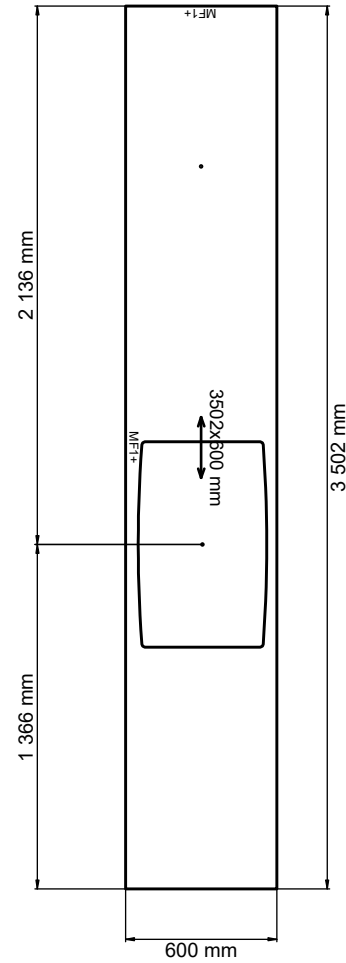

Alla mått som visas skall noggrant kontrolleras och justeras mot verkliga mått på arbetsplatsen. Detta är en originalritning och bör ej kopieras.

Skala
1:30

Handläggare
CET

Skapad 2022-10-04
Reviderad 2022-11-29