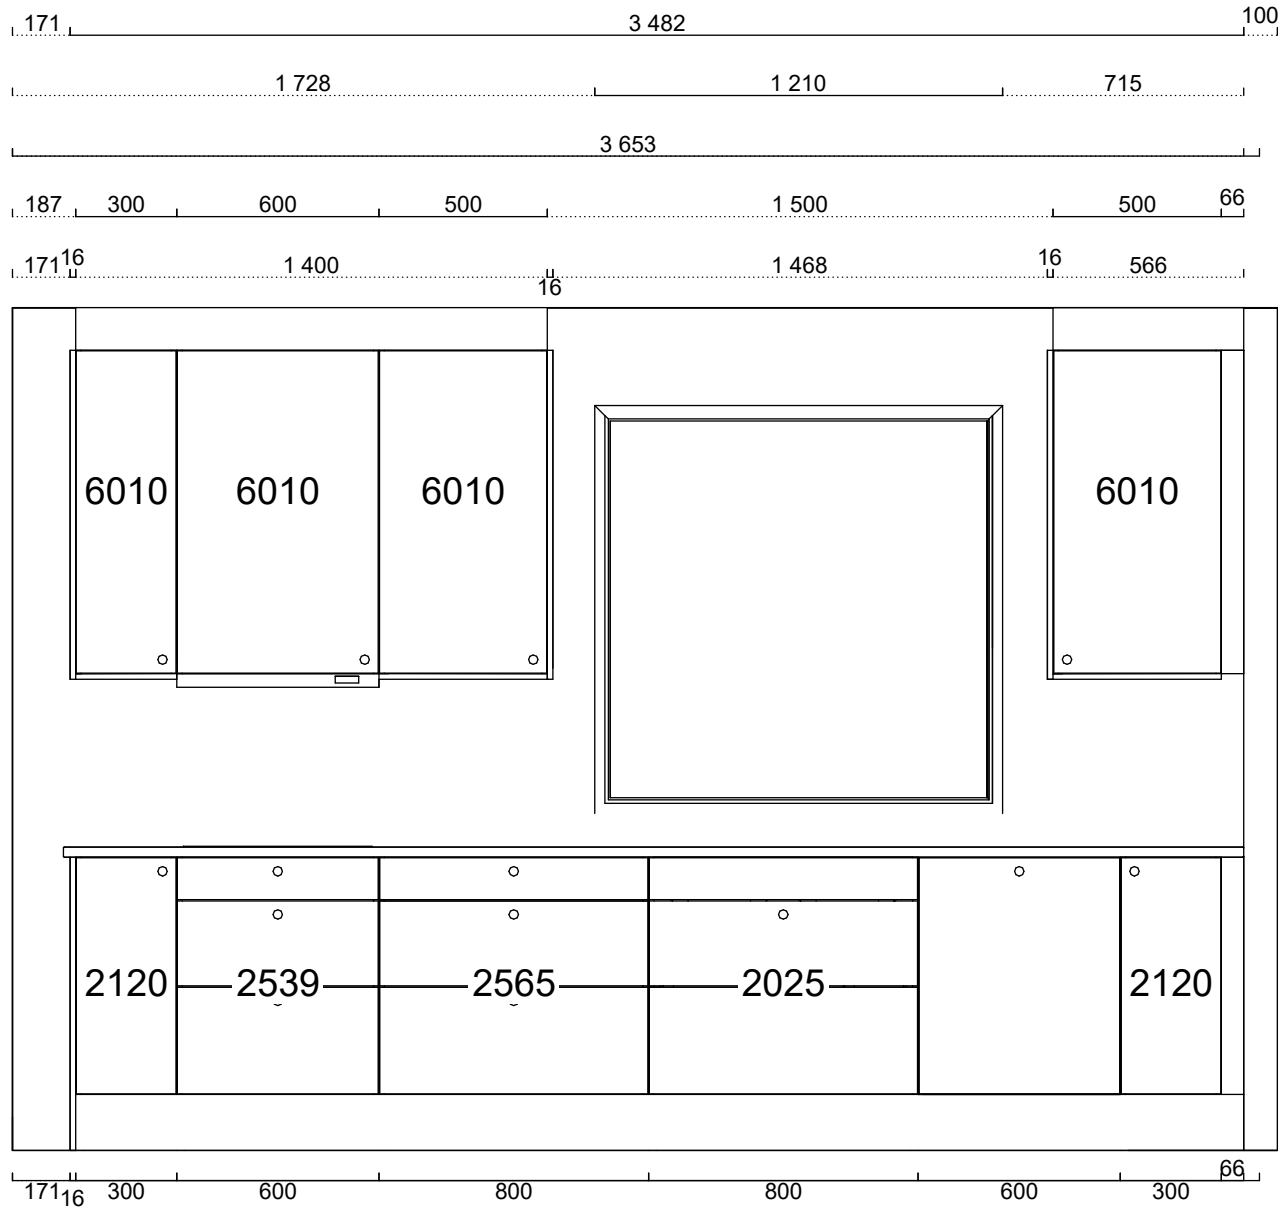

Alla mått som visas skall noggrant kontrolleras och justeras mot verkliga mått på arbetsplatsen. Detta är en originalritning och bör ej kopieras.

Handläggare
CET

Skapad 2022-10-04
Reviderad 2022-11-29

Automatisk elevationsvy