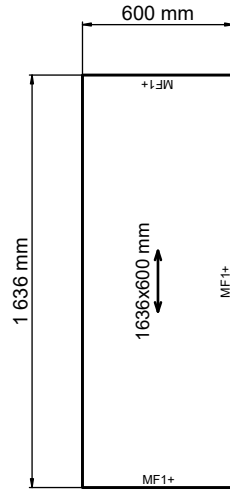

Automatisk elevationsvy

Laminat, Gomera 558  
 Framkantlist i MF1+  
 Tjocklek 30 mm  
 Underlimmad Intra Horizon HZ  
 815 DM, Y6008153  
 Placeras 2136 mm från  
 vänster sida

Laminat, Gomera 558  
 Framkantlist i MF1+  
 Tjocklek 30 mm