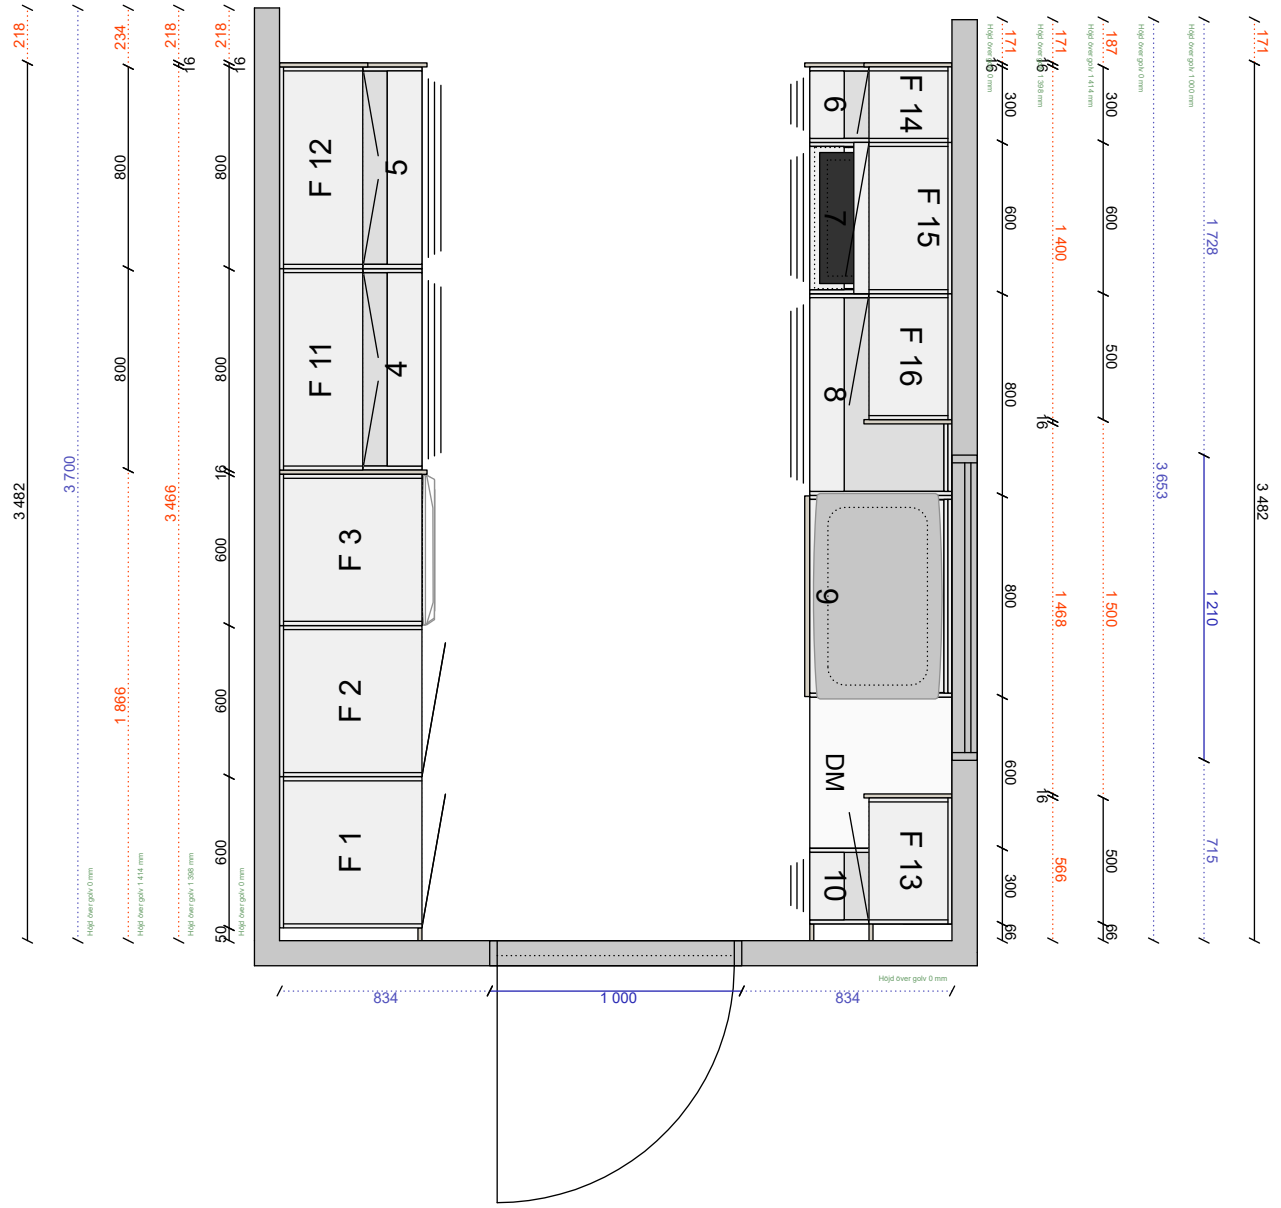

Alla mått som visas skall noggrant kontrolleras och justeras mot verkliga mått på arbetsplatsen. Detta är en originalritning och bör ej kopieras.

Skala
1:30
Handläggare
CET

Skapad 2022-10-04
Reviderad 2022-11-29