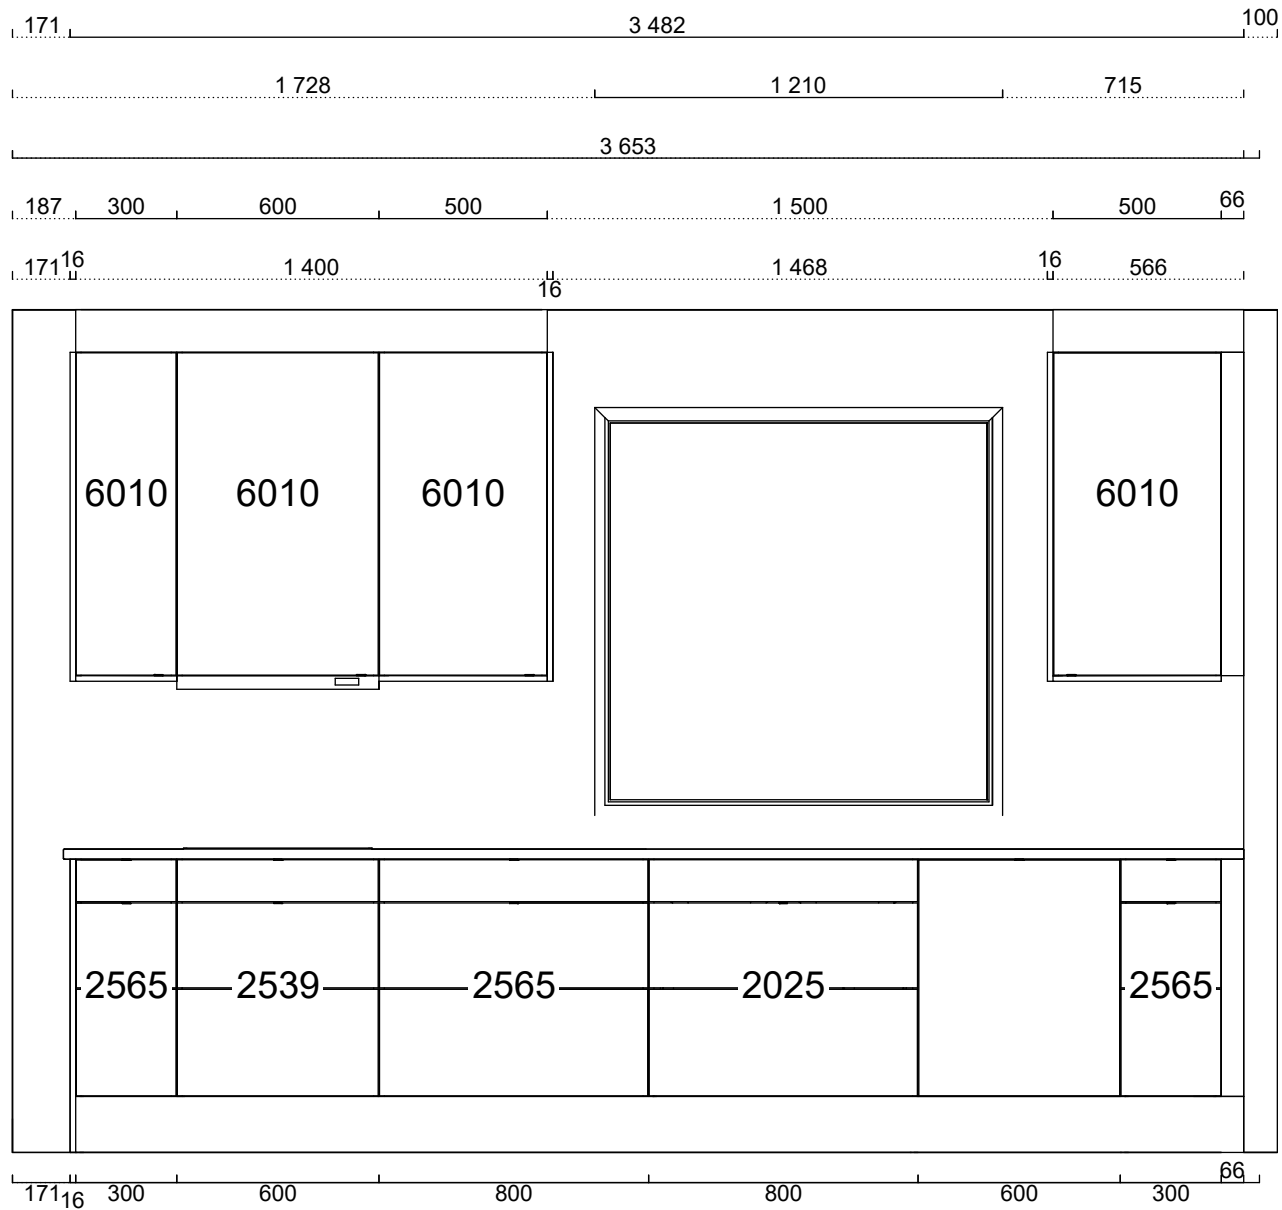

Alla mått som visas skall noggrant kontrolleras och justeras mot verkliga mått på arbetsplatsen. Detta är en originalritning och bör ej kopieras.

Handläggare
CET

Skapad 2022-10-04
Reviderad 2022-11-29

Automatisk elevationsvy

Ritningstyp OFFERT

Bänkskiva Kvartskomposit beach clay, blank polerad

Handtag Ram borstad stål 24 mm

Lucka Arkitekt plus sand målad

Kök Trend Paralel-324224r5.cmdrw