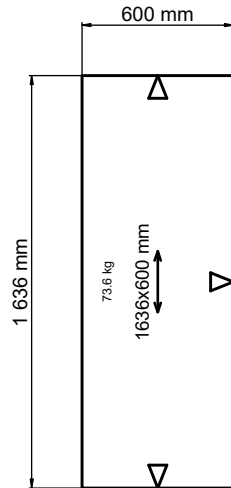

Kök Trend Paralel-324224r5.cmdrw

Kvartskomposit, Beach
 clay, blank polerad 168
 Framkantlist i MF1
 Tjocklek 30 mm

Kvartskomposit, Beach clay, blank polerad
 168
 Framkantlist i MF1
 Tjocklek 30 mm
 Urtag för spishäll, bredd 560 mm, djup 490
 mm, fabrikat , modell EH651FEB1E
 Placeras 636 mm från vänster sida
 Planlimmad Intra Horizon HZ 815 DM,
 1885240000
 Placeras 2136 mm från vänster sida