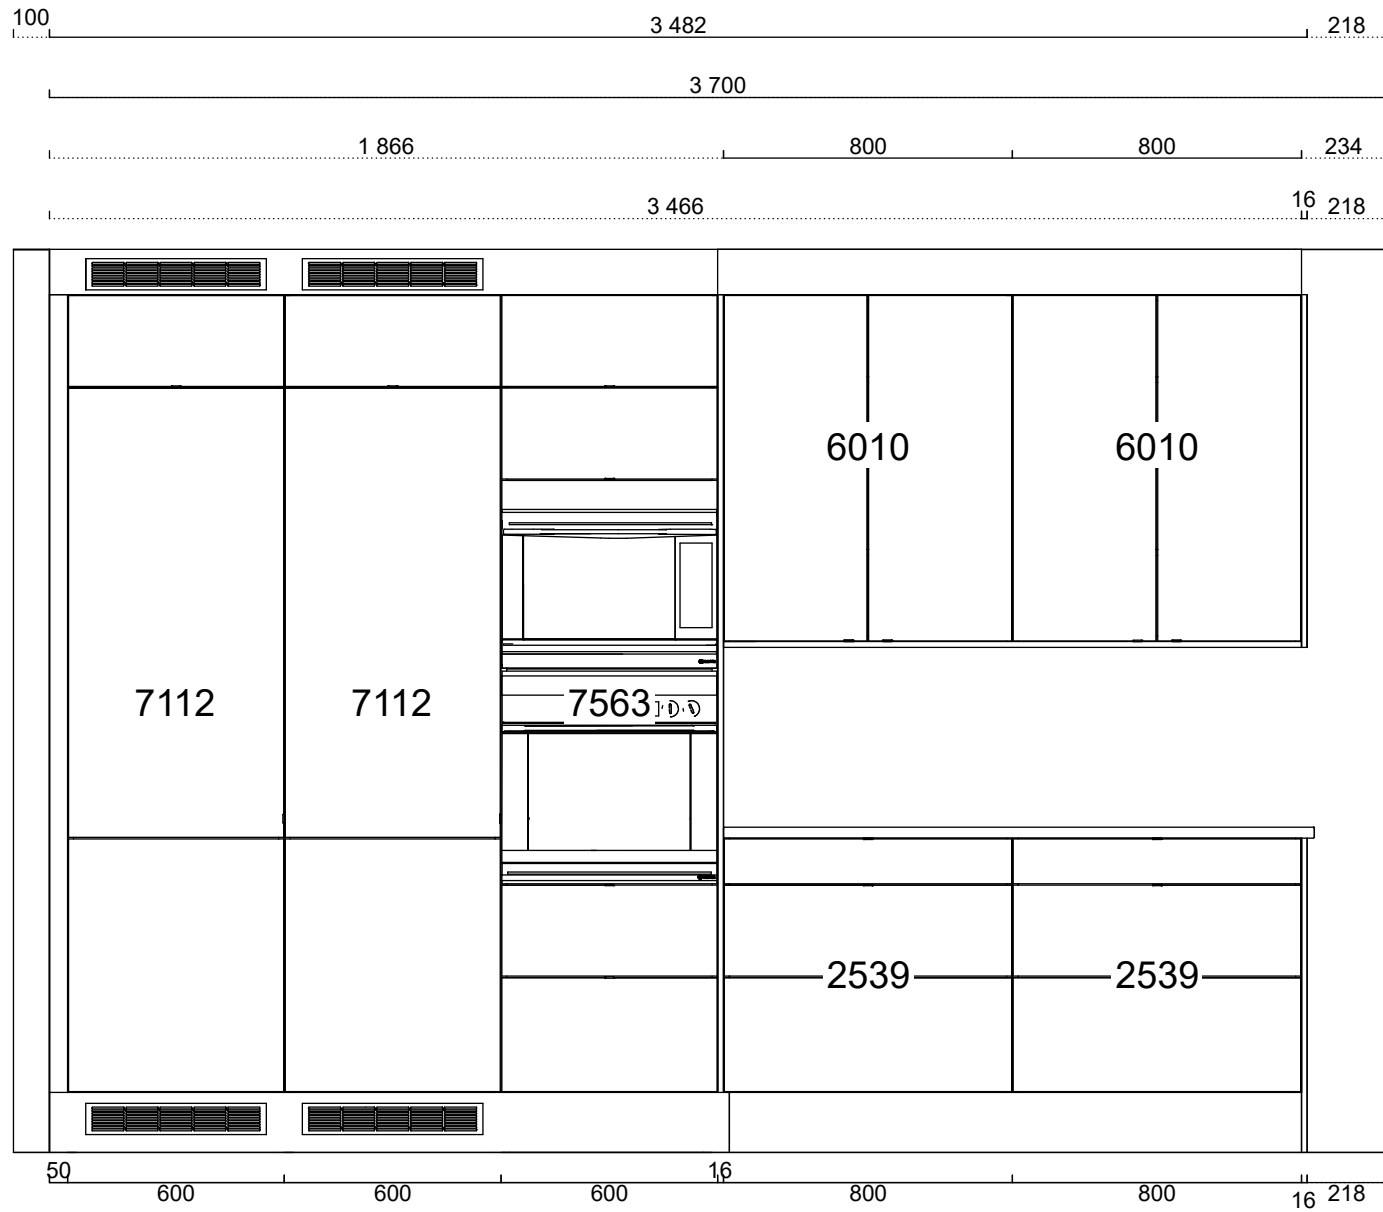

Alla mått som visas skall noggrant kontrolleras och justeras mot verkliga mått på arbetsplatsen. Detta är en originalritning och bör ej kopieras.

Handläggare
CET

Skapad 2022-10-04
Reviderad 2022-11-29