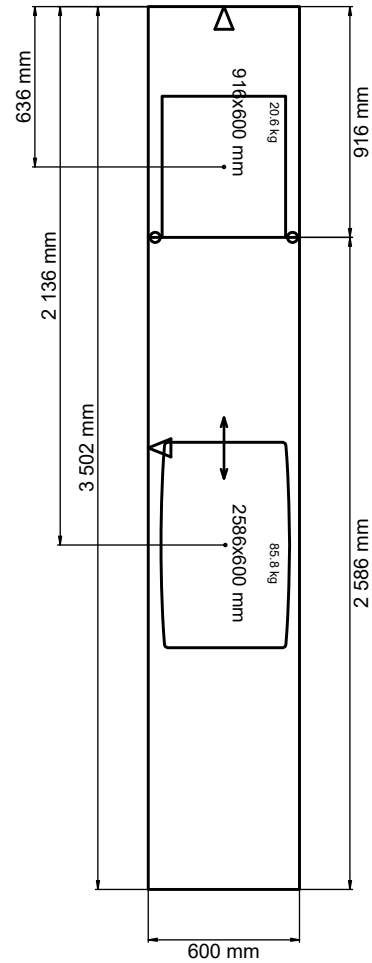

Kök Trend Paralel-324224r5.cmdrw

Kvartskomposit, Beach
 clay, blank polerad 168
 Framkantlist i MF1
 Tjocklek 30 mm

Kvartskomposit, Beach clay, blank polerad
 168
 Framkantlist i MF1
 Tjocklek 30 mm
 Urtag för spishäll, bredd 560 mm, djup 490
 mm, fabrikat , modell EH651FEB1E
 Placeras 636 mm från vänster sida
 Planlimmad Intra Horizon HZ 815 DM,
 1885240000
 Placeras 2136 mm från vänster sida