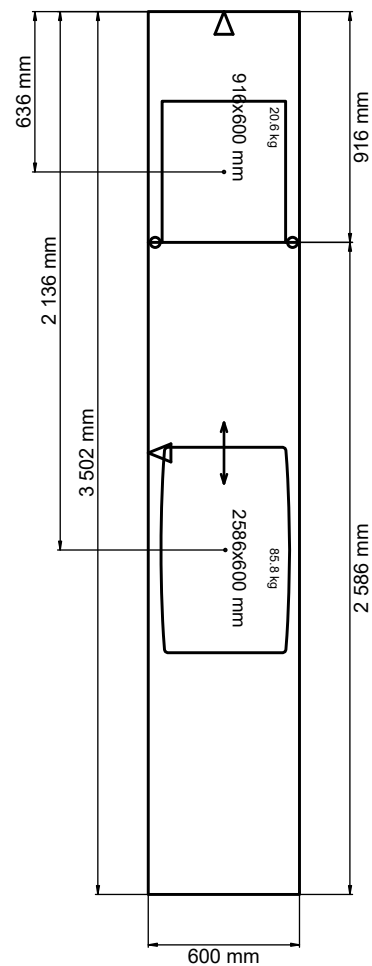

Kök KI Paralell-324224r5.cmdw Lucka Form frost målad Handtag Skålen borstad Bänkskiva Kvartskomposit beach clay, blank polerad

Alla mått som visas skall noggrant kontrolleras och justeras mot verkliga mått på arbetsplatsen. Detta är en originalritning och bör ej kopieras.

Handläggare
CET

Skapad 2022-10-04
Reviderad 2022-11-29

Kvartskomposit, Beach
 clay, blank polerad 168
 Framkantlist i MF1
 Tjocklek 30 mm

Kvartskomposit, Beach clay, blank polerad
 168
 Framkantlist i MF1
 Tjocklek 30 mm
 Urtag för spishäll, bredd 560 mm, djup 490
 mm, fabrikat , modell EH651FEB1E
 Placeras 636 mm från vänster sida
 Planlimmad Intra Horizon HZ 815 DM,
 1885240000
 Placeras 2136 mm från vänster sida