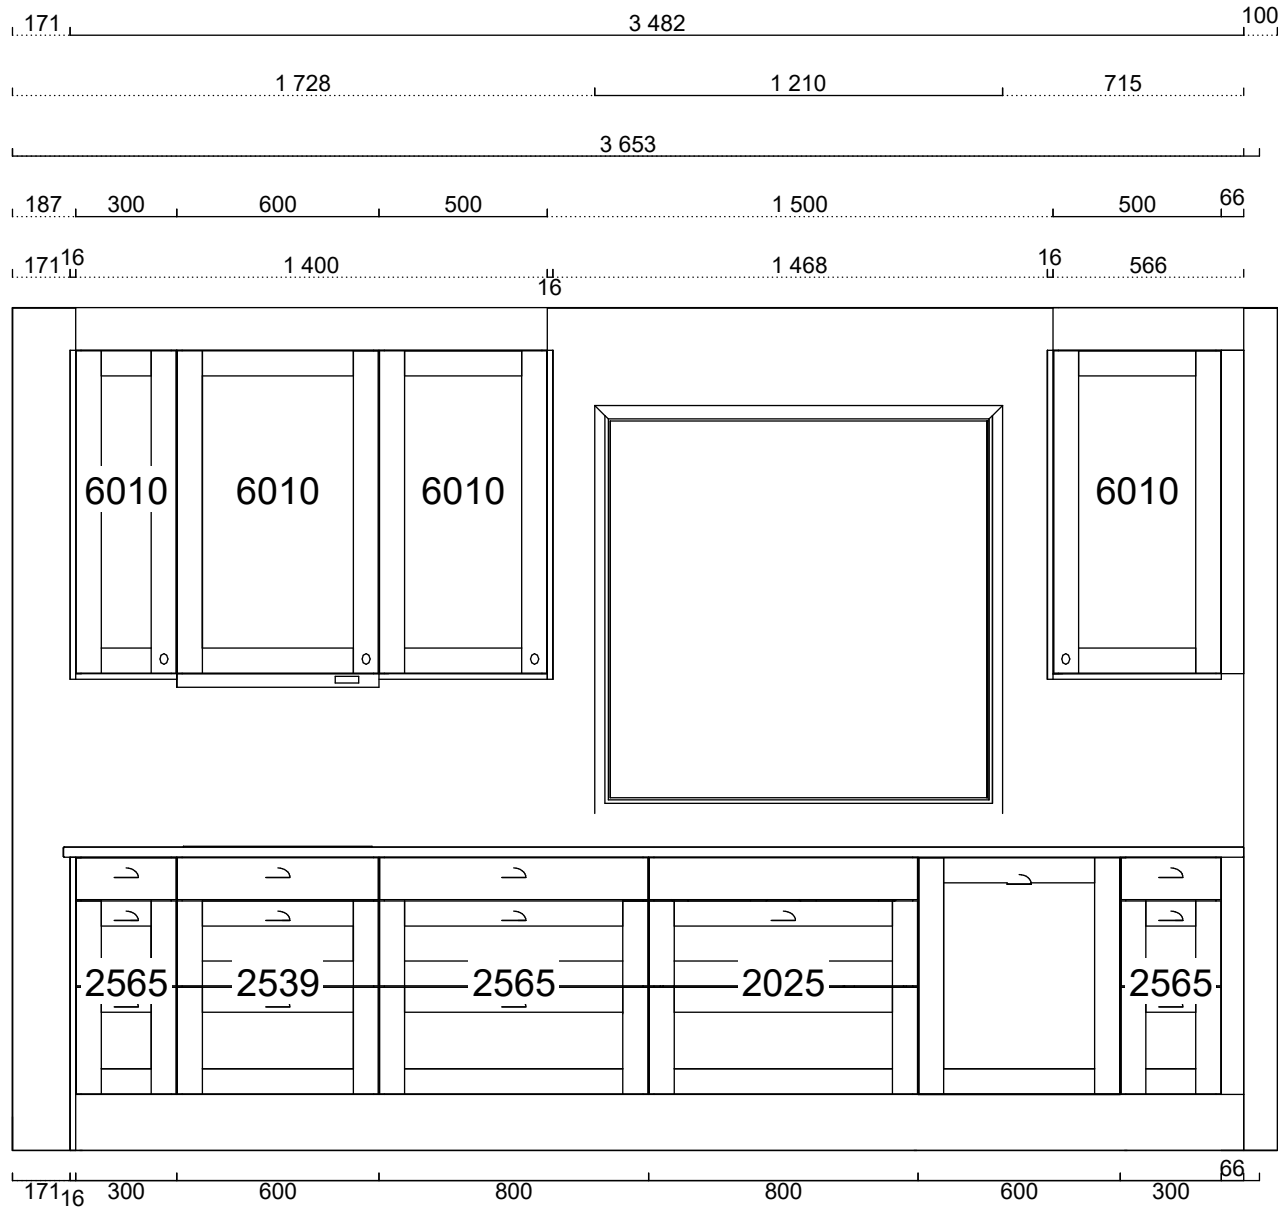

Alla mått som visas skall noggrant kontrolleras och justeras mot verkliga mått på arbetsplatsen. Detta är en originalritning och bör ej kopieras.

Handläggare
CET

Skapad 2022-10-04
Reviderad 2022-11-29