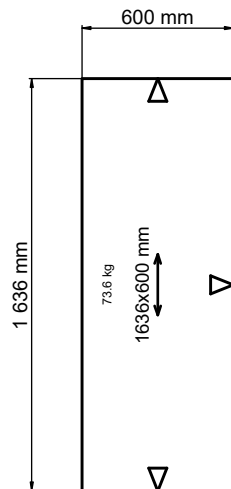

Kök KI Paralell-324224r5.cmdw Lucka Form frost målad Handtag Skålen borstad Bänkskiva Kvartskomposit beach clay, blank polerad

Alla mått som visas skall noggrant kontrolleras och justeras mot verkliga mått på arbetsplatsen. Detta är en originalritning och bör ej kopieras.

Handläggare
CET

Skapad 2022-10-04
Reviderad 2022-11-29

Kvartskomposit, Beach
 clay, blank polerad 168
 Framkantlist i MF1
 Tjocklek 30 mm

Kvartskomposit, Beach clay, blank polerad
 168
 Framkantlist i MF1
 Tjocklek 30 mm
 Urtag för spishäll, bredd 560 mm, djup 490
 mm, fabrikat , modell EH651FEB1E
 Placeras 636 mm från vänster sida
 Planlimmad Intra Horizon HZ 815 DM,
 1885240000
 Placeras 2136 mm från vänster sida