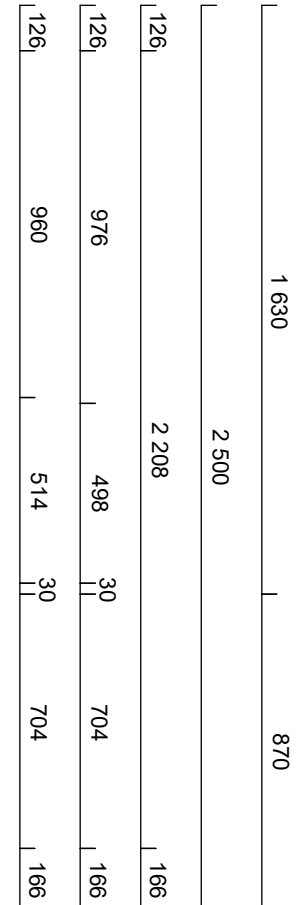

Alla mått som visas skall noggrant kontrolleras och justeras mot verkliga mått på arbetsplatsen. Detta är en originalritning och bör ej kopieras.

	Handläggare	Skapad
	CET	Reviderad
Ritningstyp OFFERT		Automatisk elevationsvy

Kök KI Paralell-324224r5.cmdw Lucka Form frost målad Handtag Skålen borstad Bänkskiva Kvartskomposit beach clay, blank polerad