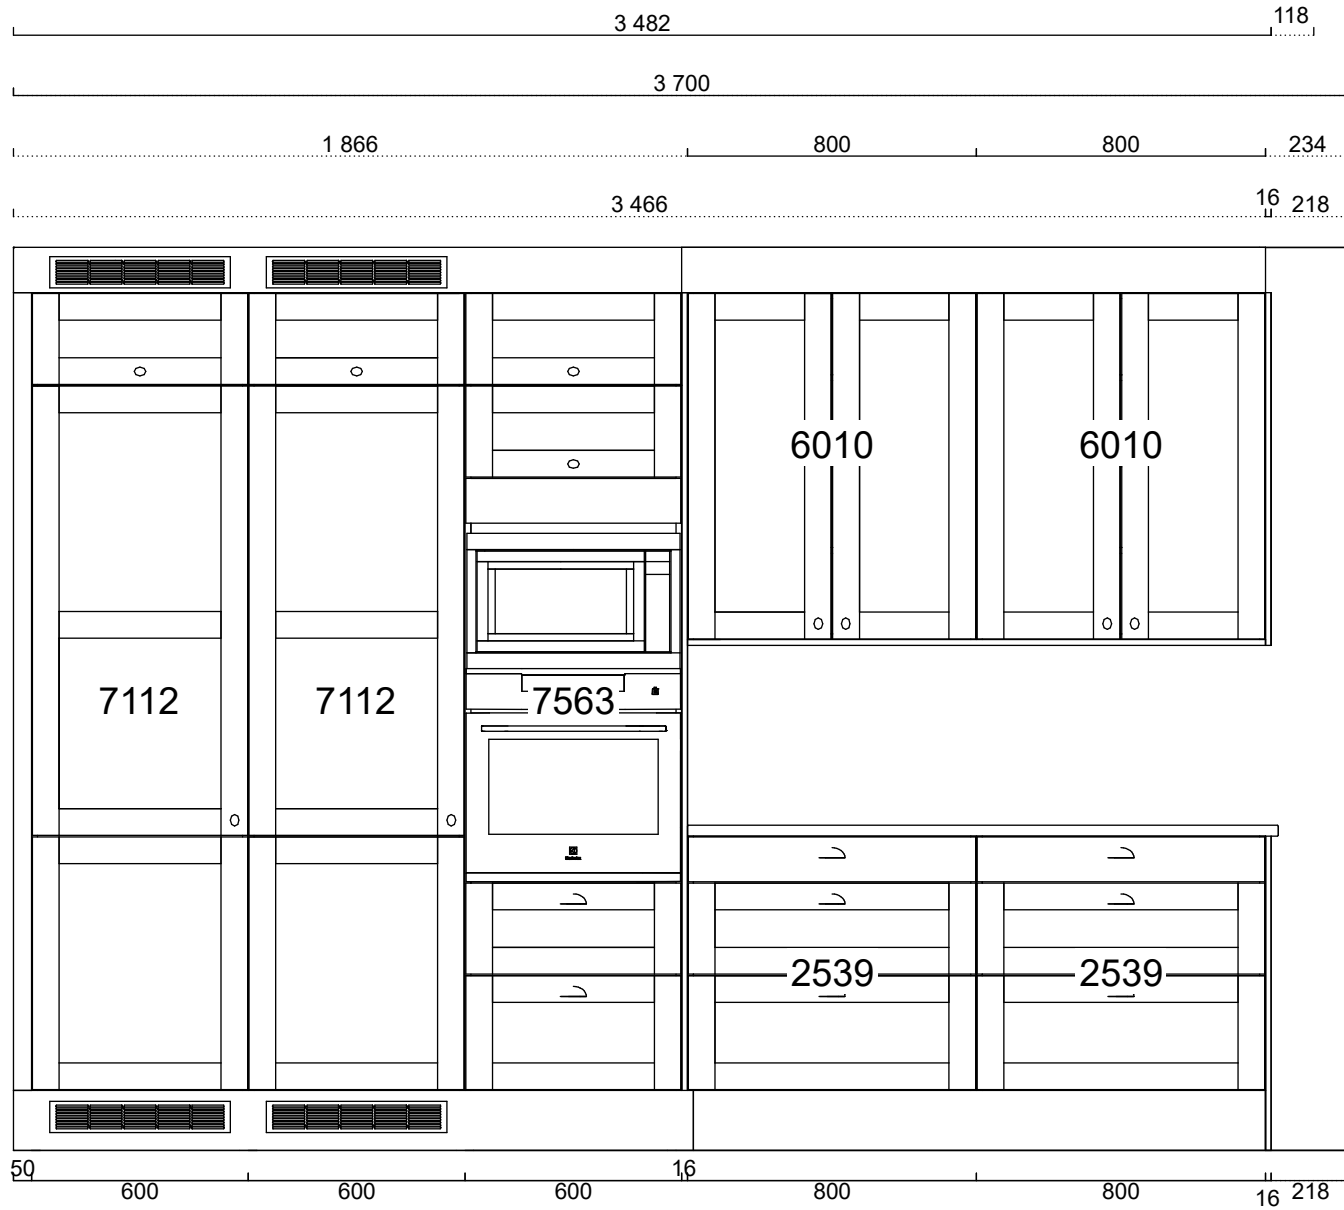

Alla mått som visas skall noggrant kontrolleras och justeras mot verkliga mått på arbetsplatsen. Detta är en originalritning och bör ej kopieras.

	Handläggare	Skapad
	CET	Reviderad
Ritningstyp OFFERT		Automatisk elevationsvy

Kök KI Paralell-324224r5.cmdw Lucka Form frost målad Handtag Skålen borstad Bänkskiva Kvartskomposit beach clay, blank polerad