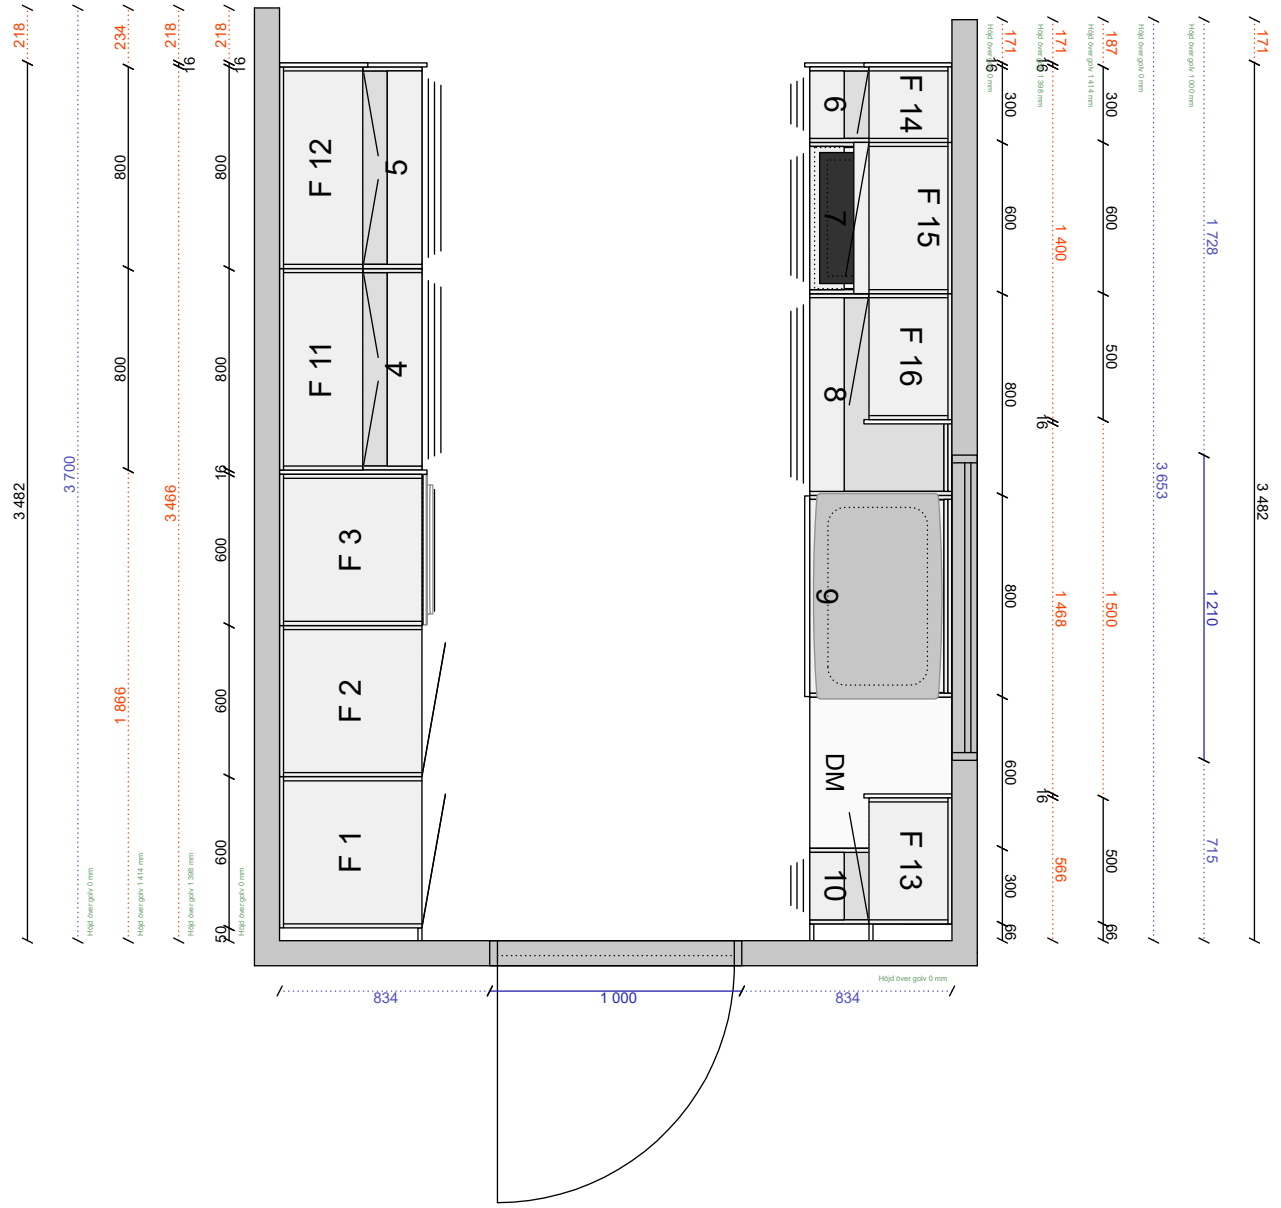

Alla mått som visas skall noggrant kontrolleras och justeras mot verkliga mått på arbetsplatsen. Detta är en originalritning och bör ej kopieras.

Skala
1:30
Handläggare
CET

Skapad 2022-10-04
Reviderad 2022-11-29