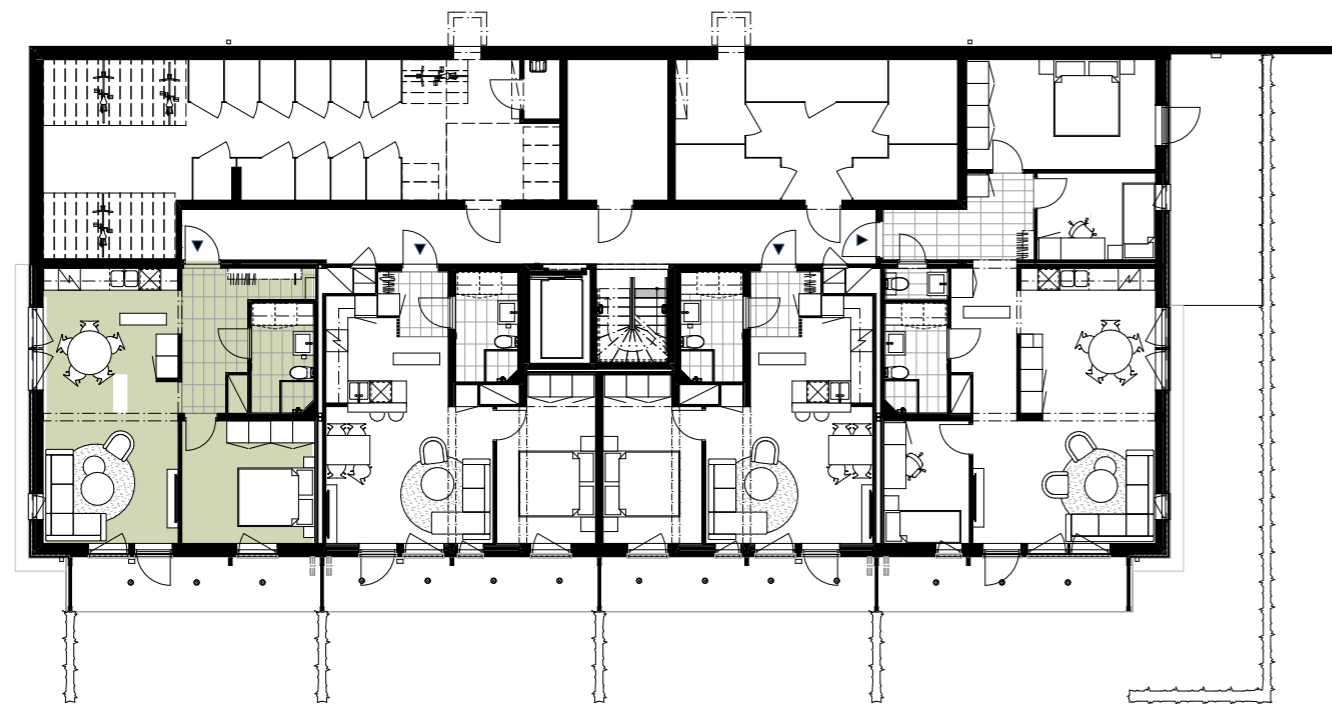

## Blålockan

Lägenhet 32-0902

2 rum och kök

55,3 kvadratmeter

Sutterängplan

K	Kyl	DM	Diskmaskin	TT	Tvättmaskin	ST	Städsåp
F	Frys	KM	Kombimaskin	G	Garderob	⚡	Häll / inbyggnadsugn
L	Linnesåp	FRD	Förråd	FRD	Förråd	H	Högskåp
M	Innbyggnadsmicro						