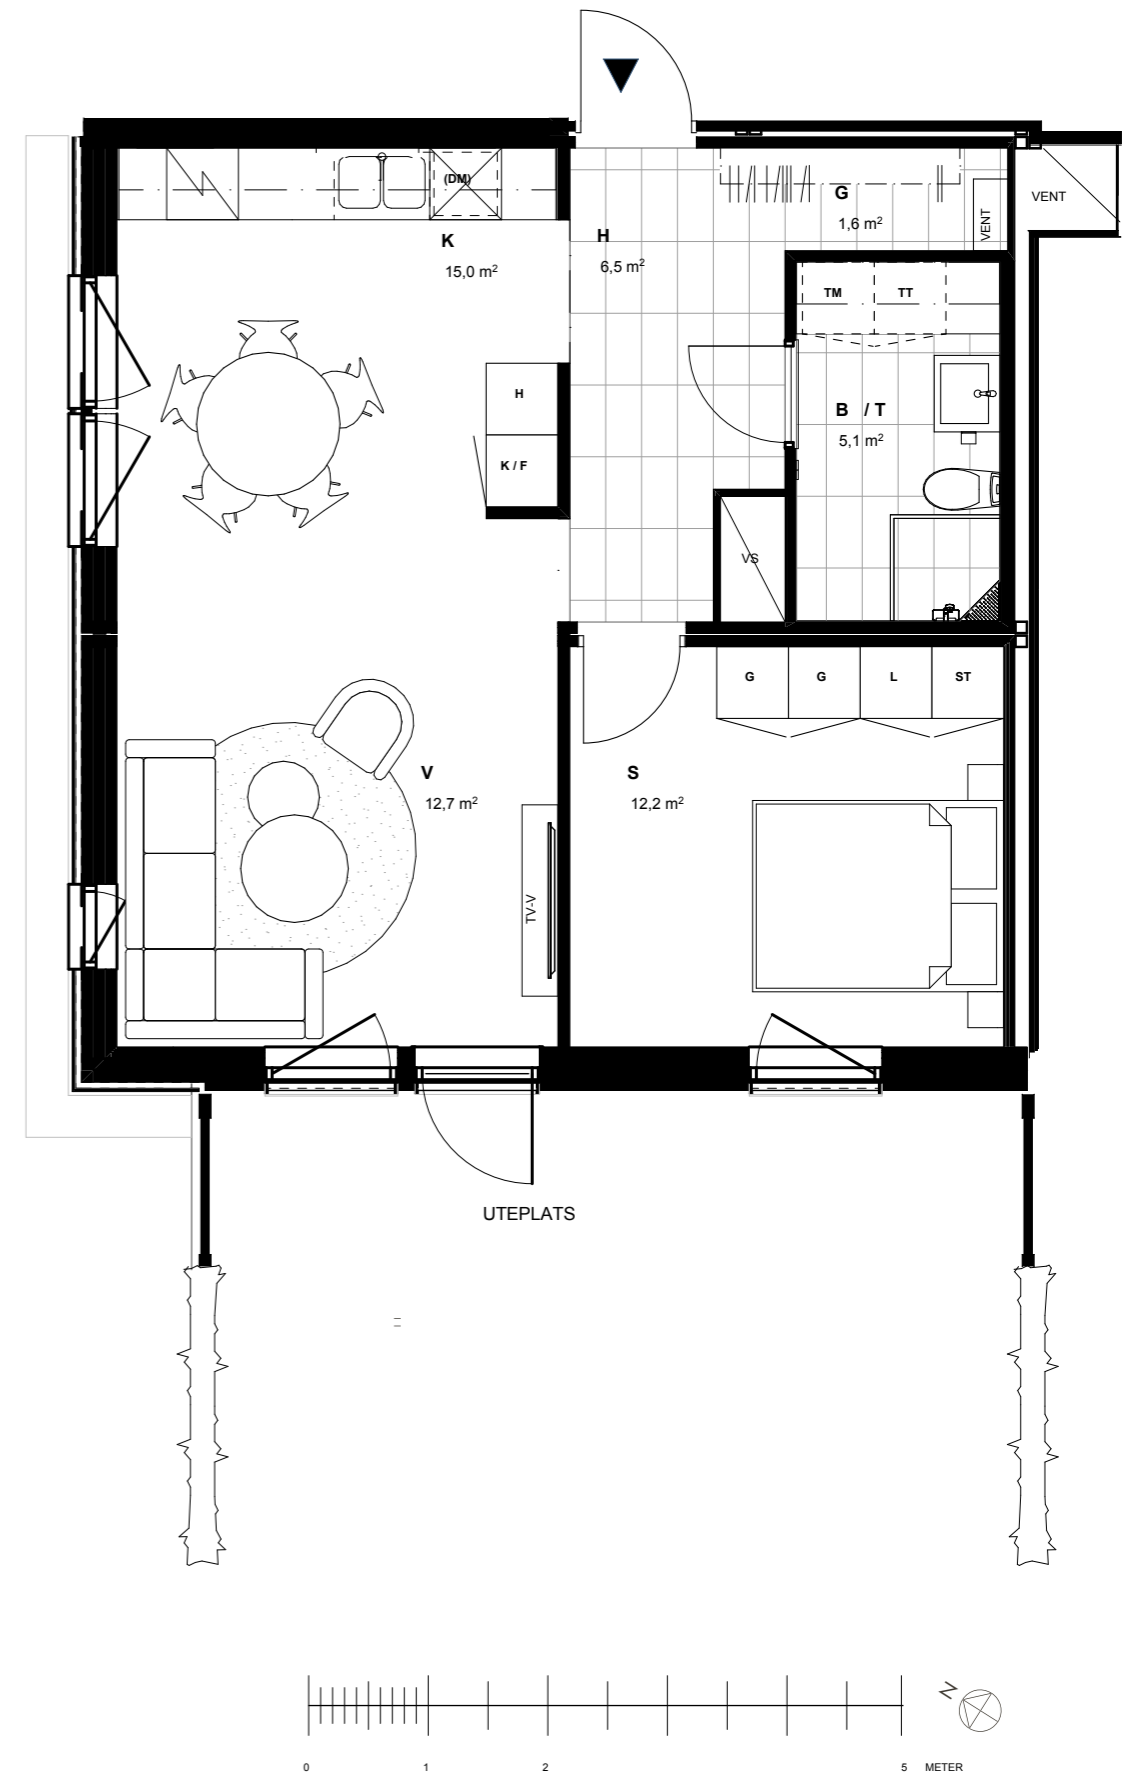

## Blålockan

Lägenhet 32-0902

2 rum och kök

55,3 kvadratmeter

Sutterängplan

K	Kyl	DM	Diskmaskin	TT	Tvättmaskin	ST	Städsåp
F	Frys	KM	Kombimaskin	G	Garderob	⚡	Häll / inbyggnadsugn
L	Linnesåp	FRD	Förråd	FRD	Förråd	H	Högskåp
M	Innbyggnadsmicro						