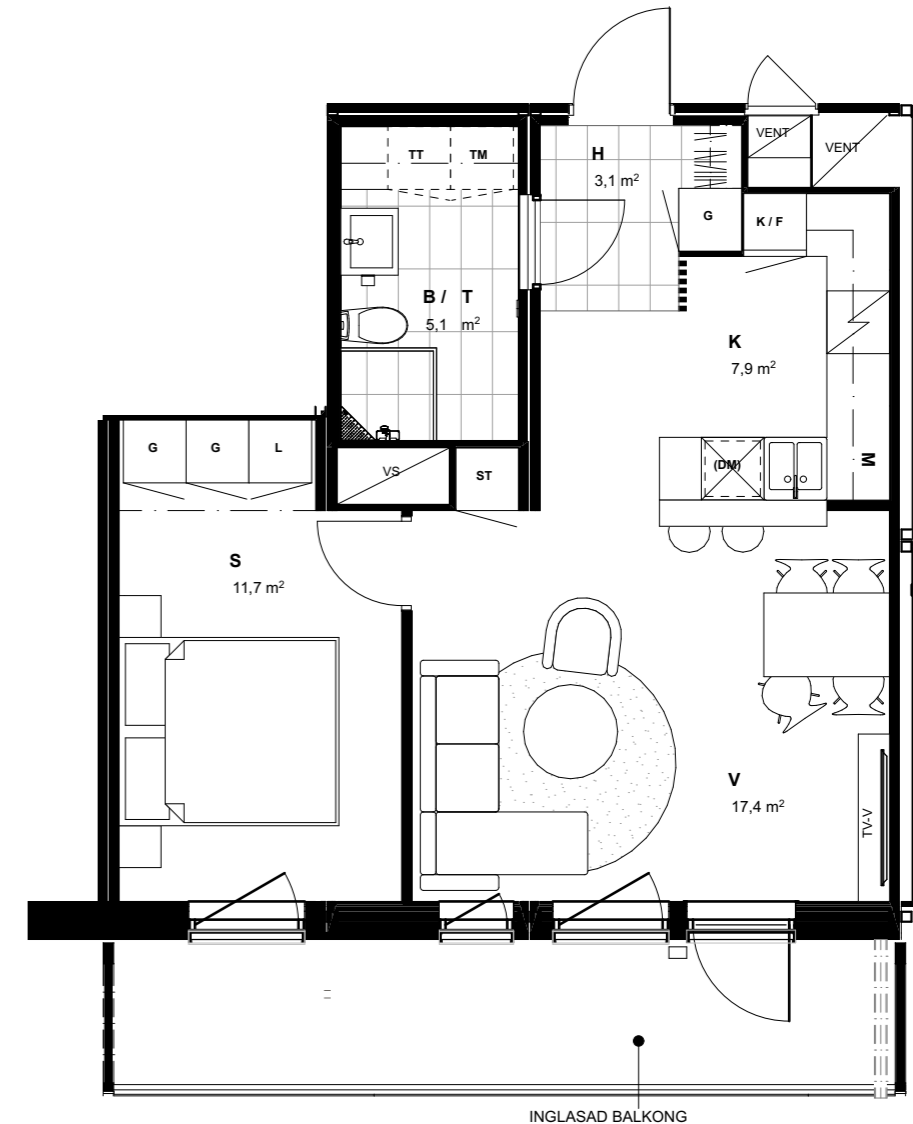

BRF

Blåklockan

Lägenhet 32-1003
2 rum och kök
47,3 kvadratmeter
Entréplan

K	Kyl	DM	Diskmaskin	TT	Tvättmaskin	ST	Städkåp
F	Frys	KM	Kombimaskin	G	Garderob	↗	Häll / inbyggnadsugn
L	Linneskåp	FRD	Förråd	FRD	Förråd	H	Högskåp
M	Innbyggnadsmicro						