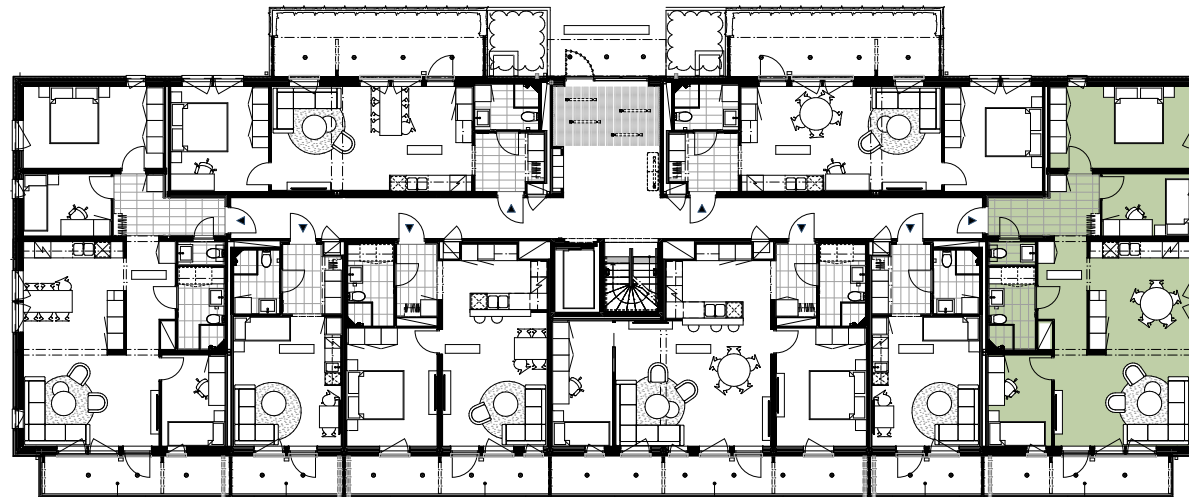

# BRF Blåklockan

Lägenhet 34-1002  
4 rum och kök  
88,2 kvadratmeter  
Entréplan

K	Kyl	DM	Diskmaskin	TT	Tvättmaskin	ST	Städsåp
F	Frys	KM	Kombimaskin	G	Garderob	↗	Häll / inbyggnadsugn
L	Linnesåp	FRD	Förråd	FRD	Förråd	H	Högskåp
M	Innbyggnadsmicro						