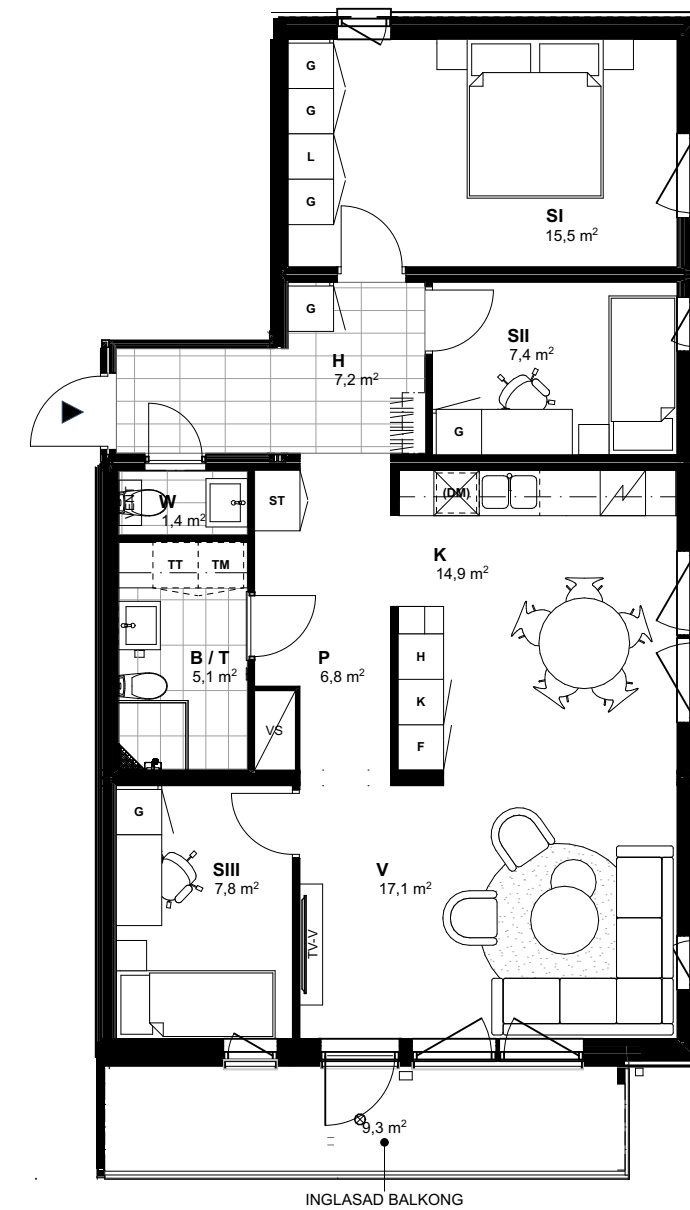

# BRF Blåklockan

Lägenhet 34-1002  
4 rum och kök  
88,2 kvadratmeter  
Entréplan

K	Kyl	DM	Diskmaskin	TT	Tvättmaskin	ST	Städsåp
F	Frys	KM	Kombimaskin	G	Garderob	↗	Häll / inbyggnadsugn
L	Linnesåp	FRD	Förråd	FRD	Förråd	H	Högskåp
M	Innbyggnadsmicro						