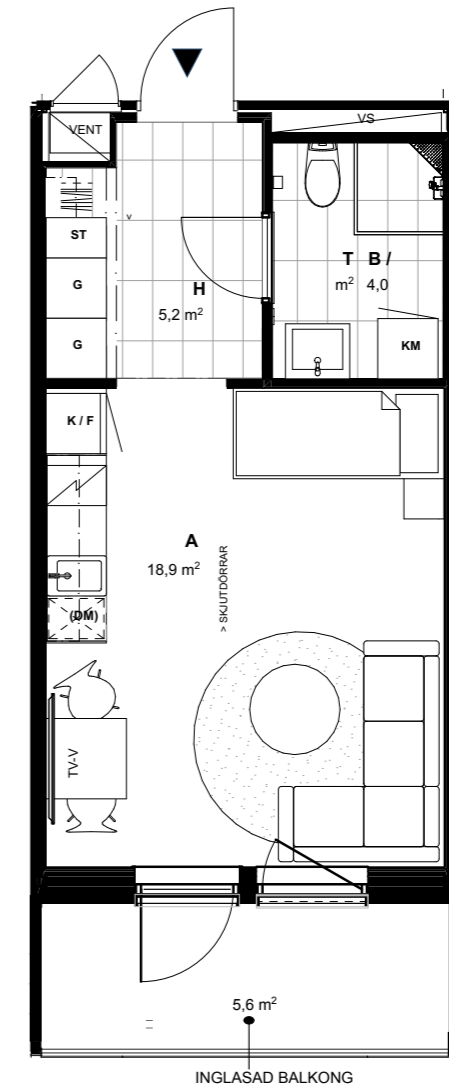

## Blålockan

Lägenhet 34-1003

1 rum och kök

28,7 kvadratmeter

Entréplan

K	Kyl	DM	Diskmaskin	TT	Tvättmaskin	ST	Städsåp
F	Frys	KM	Kombimaskin	G	Garderob	⚡	Häll / inbyggnadsugn
L	Linnesåp	FRD	Förråd	FRD	Förråd	H	Högsåp
M	Innbyggnadsmicro						