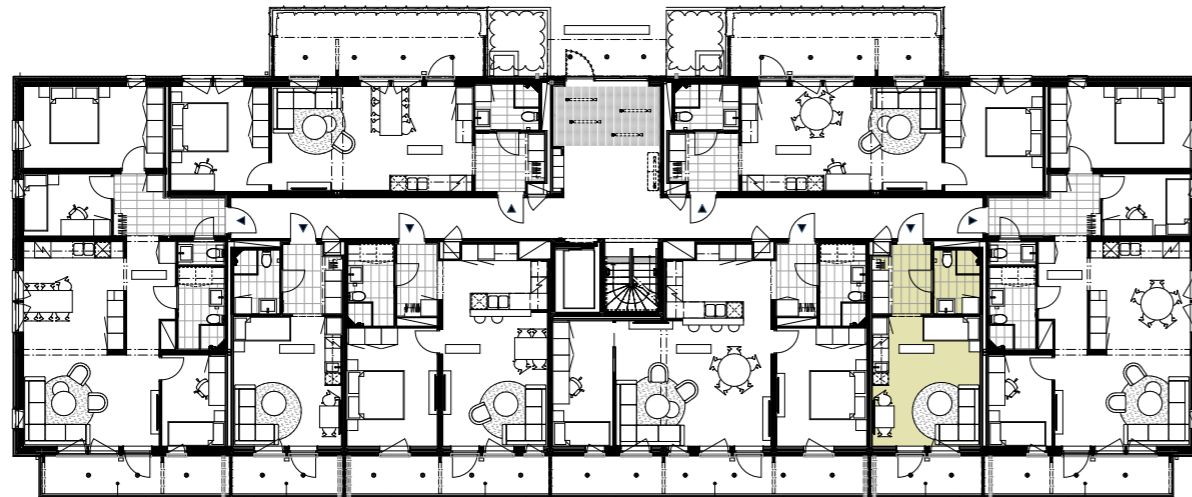

## Blålockan

Lägenhet 34-1003

1 rum och kök

28,7 kvadratmeter

Entréplan

K	Kyl	DM	Diskmaskin	TT	Tvättmaskin	ST	Städsåp
F	Frys	KM	Kombimaskin	G	Garderob	⚡	Häll / inbyggnadsugn
L	Linnesåp	FRD	Förråd	FRD	Förråd	H	Högsåp
M	Innbyggnadsmicro						