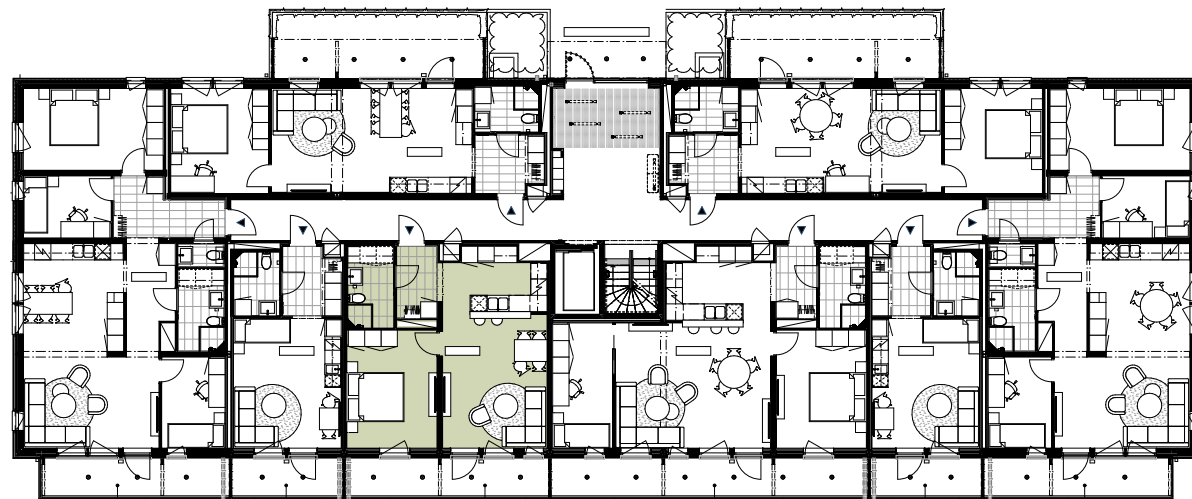

BRF

Blålockan

Lägenhet 34-1005
 2 rum och kök
 53 kvadratmeter
 Entréplan

K Kyl	DM Diskmaskin	TT Tvättmaskin	ST Städskåp
F Frys	KM Kombimaskin	G Garderob	⚡ Häll / inbyggnadsugn
L Linneskåp	FRD Förråd	FRD Förråd	H Högsåp
M Innbyggnadsmicro			