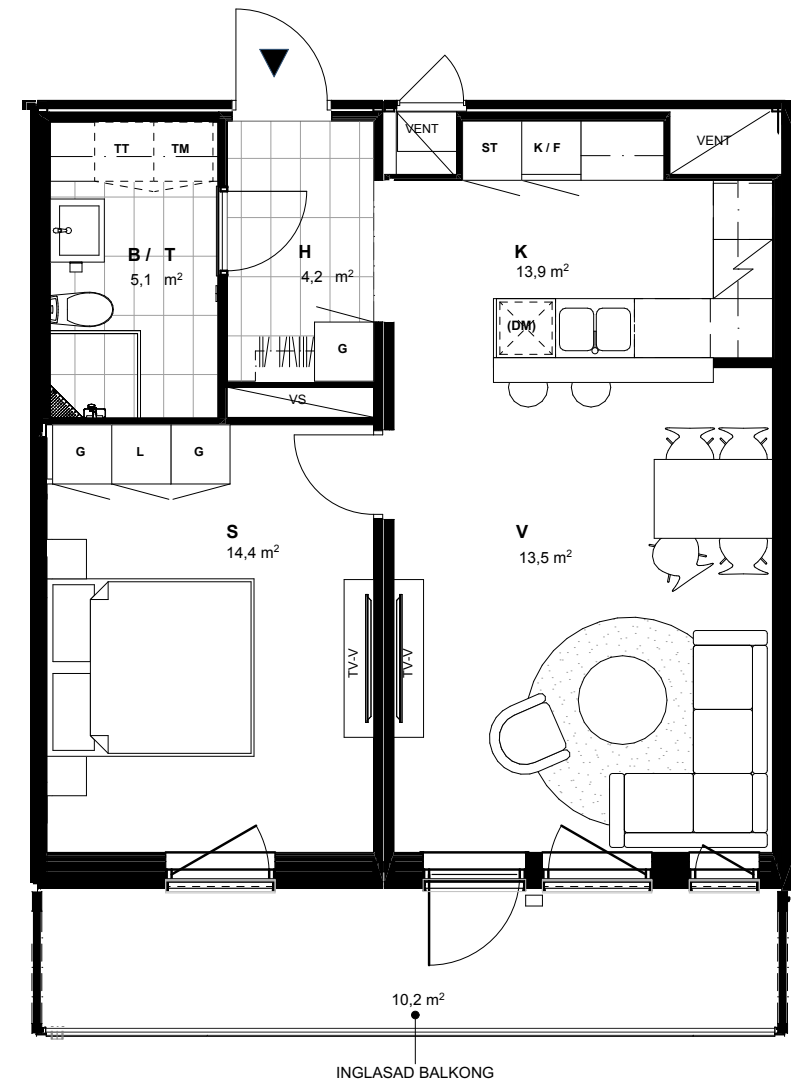

BRF

Blålockan

Lägenhet 34-1005
 2 rum och kök
 53 kvadratmeter
 Entréplan

K Kyl	DM Diskmaskin	TT Tvättmaskin	ST Städskåp
F Frys	KM Kombimaskin	G Garderob	⚡ Häll / inbyggnadsugn
L Linneskåp	FRD Förråd	FRD Förråd	H Högsåp
M Innbyggnadsmicro			