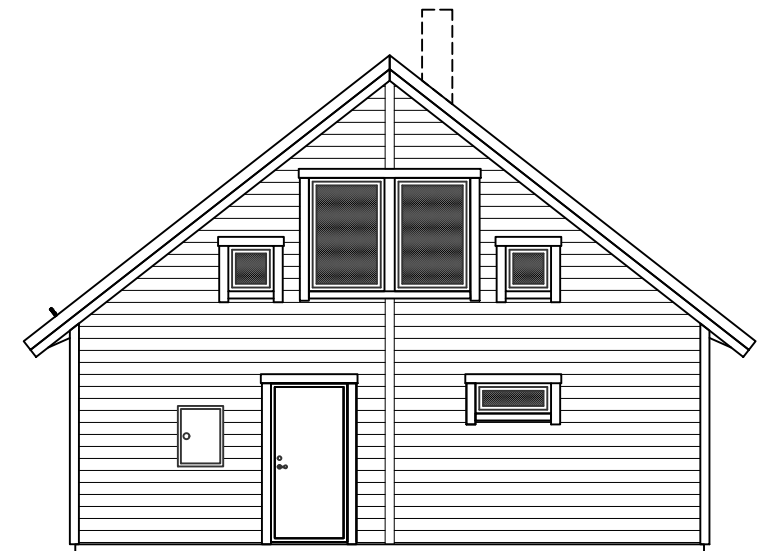

FASAD mot

BET	ANT	ÄNDRINGEN AVSER	SIGN	DATUM	
MJÖBÄCKS®					
VILLAN					
Mjöbäcks Entreprenad AB www.mjobacks.se					
512 65 MJÖBÄCK					
Tel. 0325-61 81 00 Fax. 0325-61 81 80					
Denna ritning är vår egendom. Obehörigt utnyttjande beivras enligt lag.					
RTAD AV	KONSTRUERAD AV	GRANSKAD AV			
MJÖBÄCK					
BYGGHERRE					
FASADER					
FC 1.5 CLASSIC RTV			SKALA 1:100		
ARBETSNUMMER		RITINGSNUMMER		ÄNDR BET	
		H02