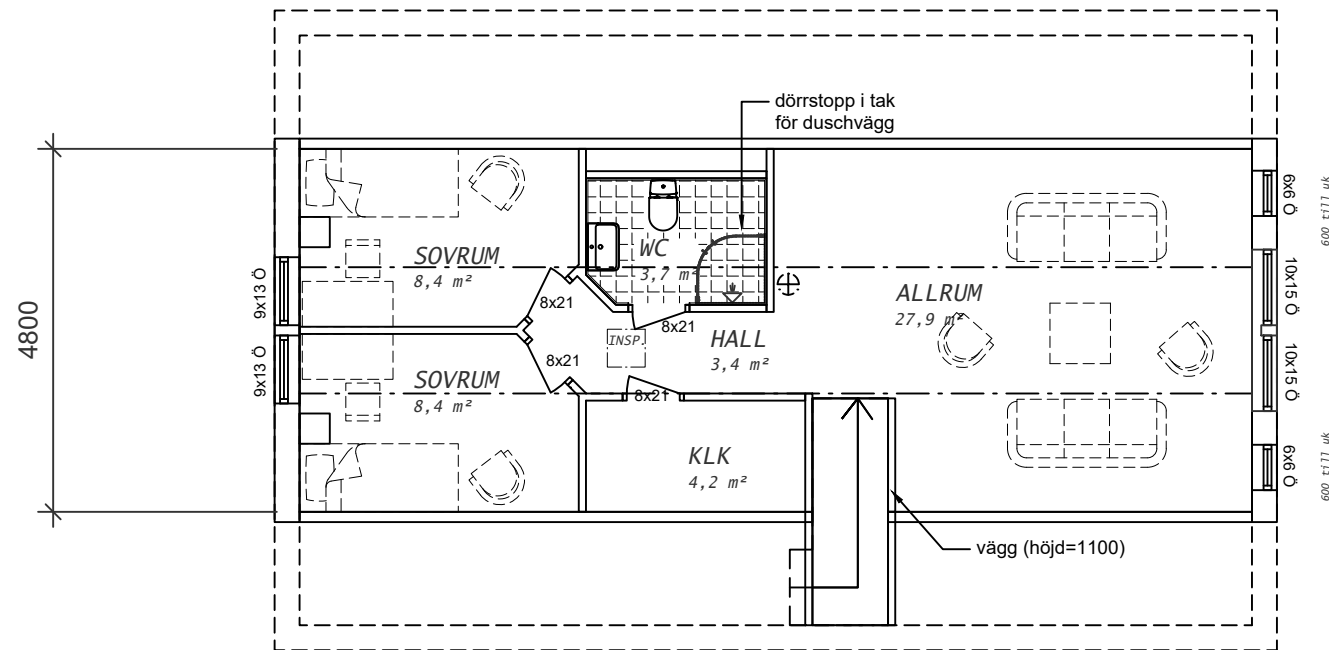

PLAN 2

- RELATIONSRTNING
- ARBETSRTNING
- FÖRFRÅGNINGSUNDERLAG
- BYGGLOVSRITNING
- FÖRHANDSKOPIA

MJÖBÄCKS
VILLAN

Mjöbäck's Entreprenad AB www.mjobacks.se
512 65 MJÖBÄCK
Tel. 0325-61 81 00 Fax. 0325-61 81 80

Denna ritning är vår egendom. Obehörigt utnyttjande beivras enligt lag.

MJÖBÄCK

BET	ANT	ÄNDRINGEN AVSER	SIGN	DATUM
BYGGHERRE		PLAN 2/SEKTION		
FC 1.5 CLASSIC RTV		SKALA	1:100	
ARBETSNUMMER	RITINGSNUMMER	ÄNDR BET		
	H01-2