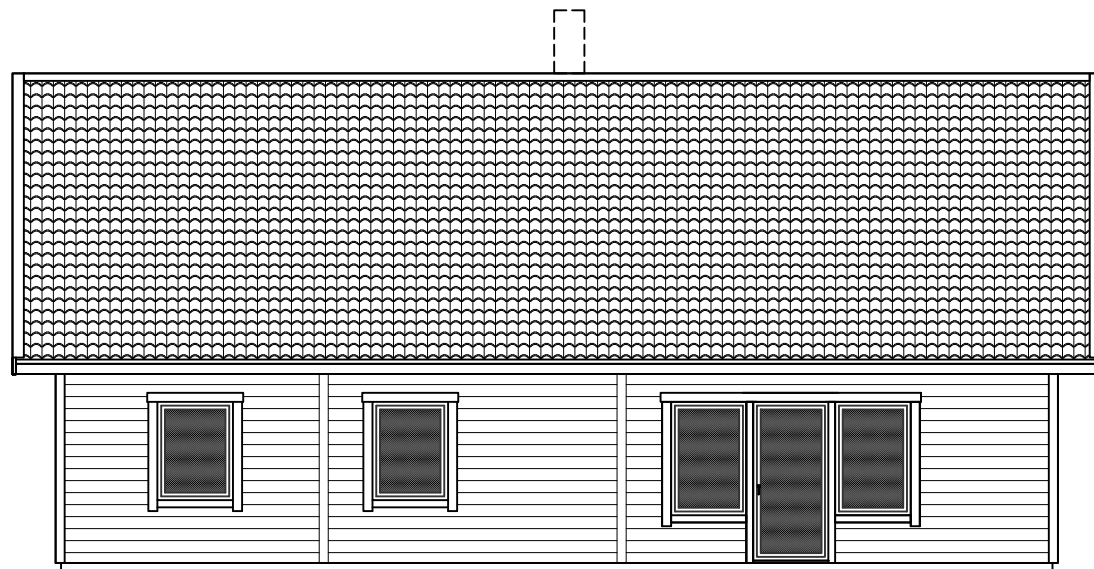

MJÖBÄCK

BET	ANT	ÄNDRINGEN AVSER	SIGN	DATUM
BYGGHERRE		PLAN 2/SEKTION		
FC 1.5 CLASSIC RTV		SKALA	1:100	
ARBETSNUMMER	RITINGSNUMMER	ÄNDR BET		
	H01-2			

FASAD mot

FASAD mot

- RELATIONSRITNING
- ARBETSRITNING
- FÖRFRÅGNINGSUNDERLAG
- BYGGLOVSRITNING
- FÖRHANDSKOPIA