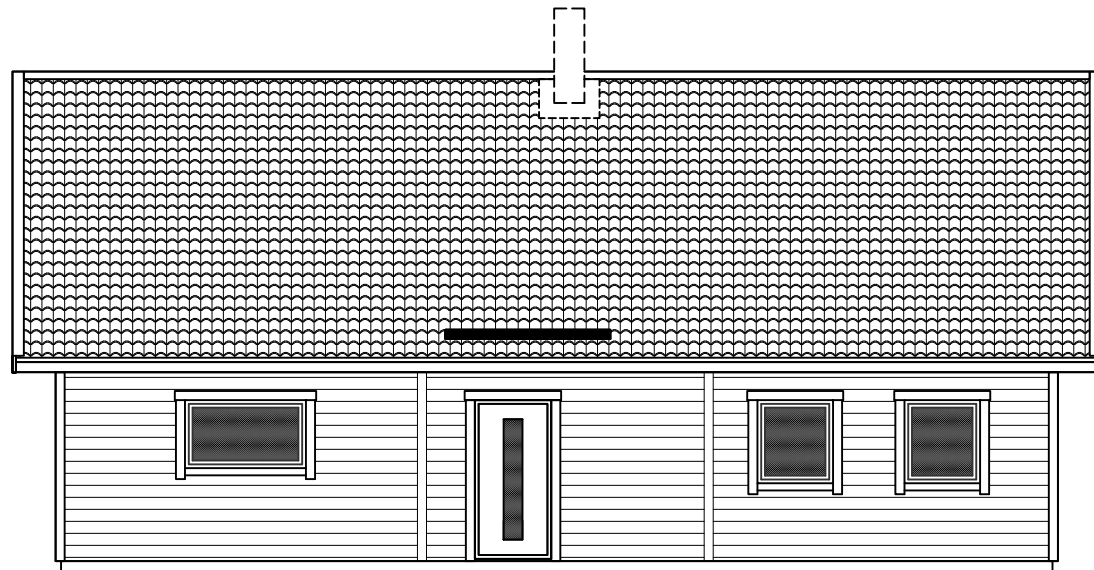

MJÖBÄCK

BET	ANT	ÄNDRINGEN AVSER	SIGN	DATUM
BYGGHERRE		PLAN 2/SEKTION		
FC 1.5 CLASSIC RTV		SKALA	1:100	
ARBETSNUMMER	RITINGSNUMMER	ÄNDR BET		
	H01-2			

FASAD mot

FASAD mot

- RELATIONSRITNING
- ARBETSRITNING
- FÖRFRÅGNINGSUNDERLAG
- BYGGLOVSRITNING
- FÖRHANDSKOPIA