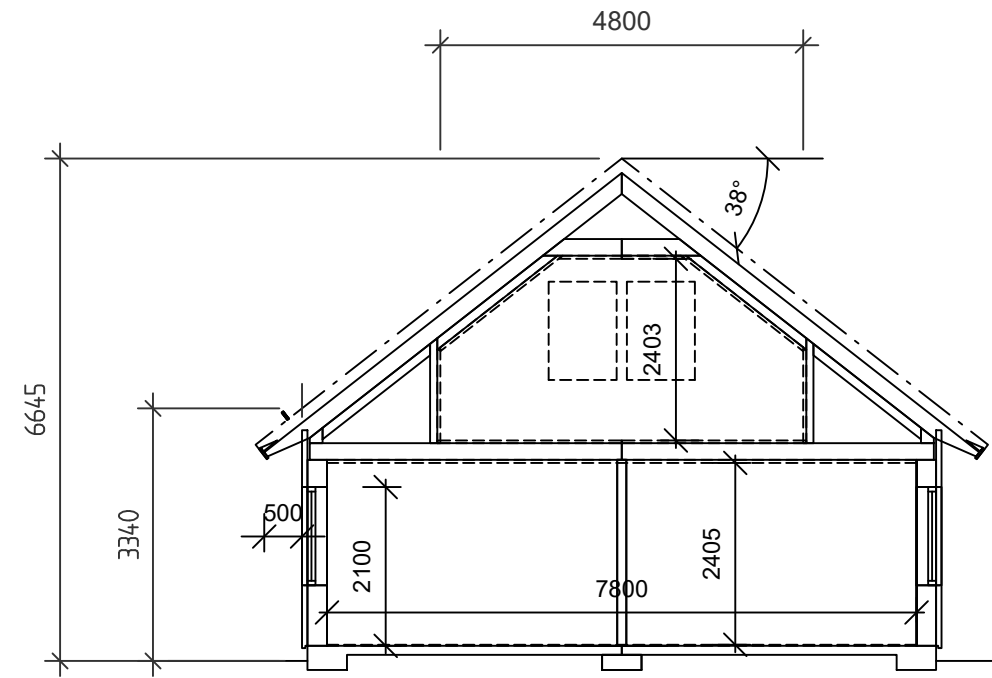

SEKTION

- RELATIONSRTNING
- ARBETSRTNING
- FÖRFRÅGNINGSUNDERLAG
- BYGGLOVSRITNING
- FÖRHANDSKOPIA

MJÖBÄCKS
VILLAN

Mjöbäck's Entreprenad AB www.mjobacks.se
512 65 MJÖBÄCK
Tel. 0325-61 81 00 Fax. 0325-61 81 80

Denna ritning är vår egendom. Obehörigt utnyttjande beivras enligt lag.

MJÖBÄCK

BET	ANT	ÄNDRINGEN AVSER	SIGN	DATUM
BYGGHERRE		PLAN 2/SEKTION		
FC 1.5 CLASSIC RTV		SKALA	1:100	
ARBETSNUMMER	RITINGSNUMMER	ÄNDR BET		
	H01-2