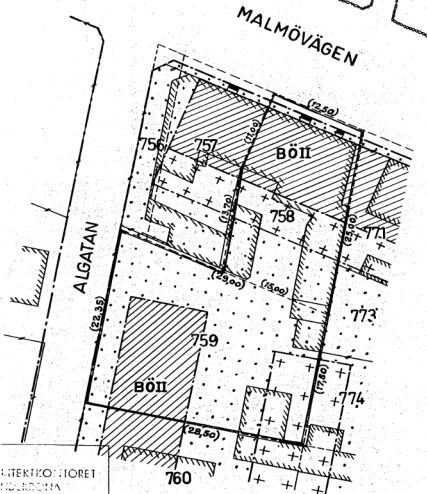

NYBYGGNADSKARTA ÖRJA STG 863
 enligt 77 § byggnadsstadgen
 stadsägorna nr 758 och 759
 I LANDSKRONA
 Upprättad den 30 maj 1958 av

Folke Christman
 Stadsingenjör

STADSARKITEKTÖFFICE
 LANDSKRONA
 D. nr 436/58
 BEF. nr 23/6-58
 L. nr 49/58

Stadsägen nr 758 areal = 354,0 kv.
 nr 759 " = 614,0 "

Skala 1:400. **41381**
 10 5 0 10 20 30 40 m.