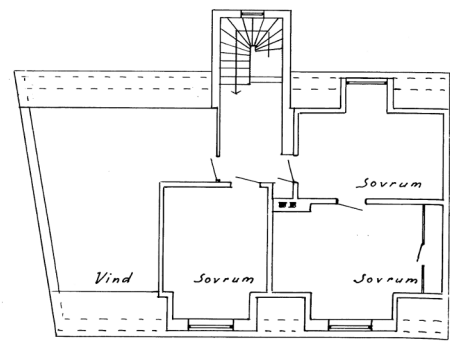

ÖRJA STG 860

Gavel mot söder

Fasad mot vägen (norr)

Fasad mot gården (väster)

Plan av 1:sta vån.

Fasad mot gården

Sektion A-A.

Sektion B-B.

Plan av 2:dra vån.

4377 Örja 10. 28 den 1928  
 Med denna teckning öfver utkastet  
 för ombyggnad av byggnadsdelen  
 påstend och till operatörskafé  
 stället, betygas,  
 Landmåtlarna som svan, och officiell  
 öfver påf. exp.  
 Lagerström