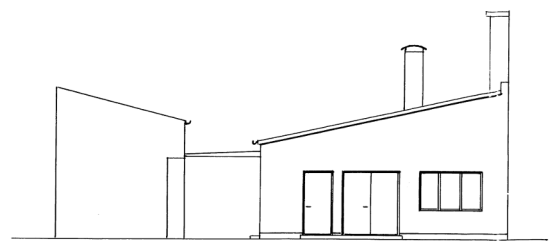

ÖRJA STG 860

Gavel mot söder

Fasad mot vägen (norr)

Fasad mot gården (väster)

Plan av 1:sta vån.

Fasad mot gården

Sektion A-A.

Sektion B-B.

Plan av 2:dra vån.

4377 Örja 10. 28 den 1928  
 Med denna teckning öfver utkastet  
 för ombyggnad av byggnadsdelen  
 påstend och till operatörskafé  
 stället, betygas,  
 Landmåtlarna som svan, och officiell  
 öfver påf. exp.  
 Lagerström