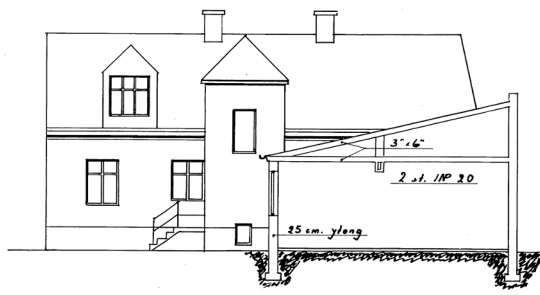

ÖRJA STG 860

Gavel mot söder

Fasad mot vägen (norr)

Fasad mot gården (väster)

Plan av 1:sta vån.

Fasad mot gården

Sektion A-A.

Sektion B-B.

Plan av 2:dra vån.

4377 Örja 10. 28 den 1928  
 Med denna teckning öfver utkastet  
 för ombyggnad av byggnadsdelen  
 påstend och till operatörskafé  
 stället, betygas,  
 Landmåtlarna som svan, och officiell  
 öfver påf. exp.  
 Lagerström