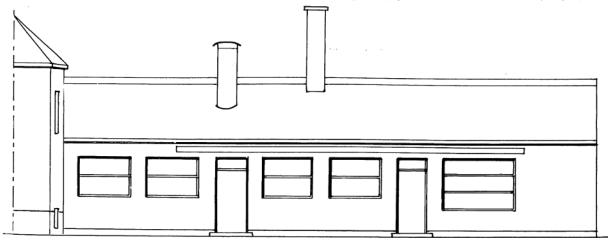

ÖRJA STG 860

Gavel mot söder

Fasad mot vägen (norr)

Fasad mot gården (väster)

Plan av 1:sta vån.

Fasad mot gården

Sektion A-A.

Sektion B-B.

Plan av 2:dra vån.

4377 Örja 10. 28 den 1928  
 Med denna teckning öfver utkastet  
 för ombyggnad av byggnadsdelen  
 påstend och till operatörskafé  
 stället, betygas,  
 Landmåtlarna som svan, och officiell  
 öfver påf. exp.  
 Lagerström