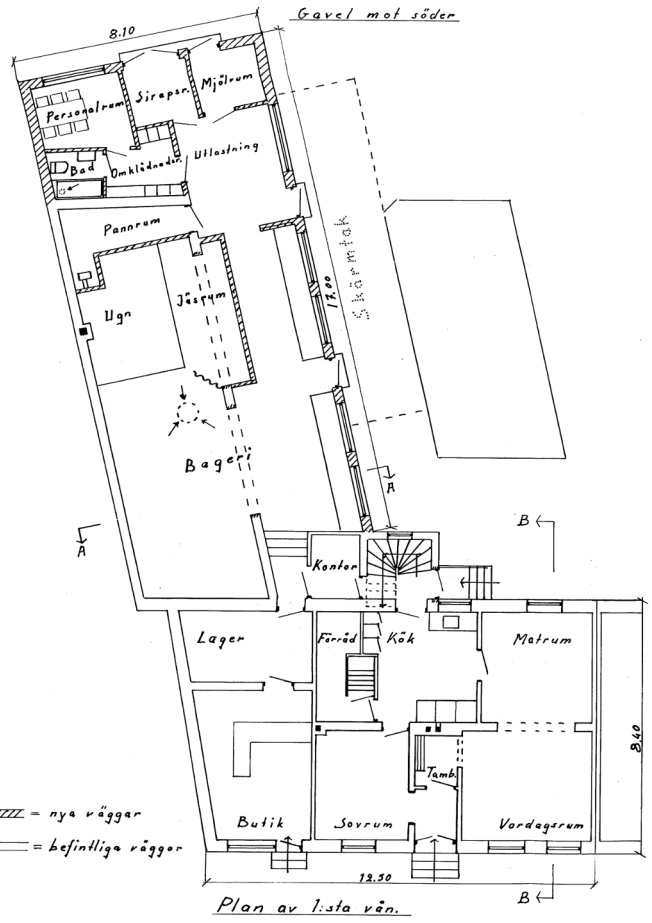

ÖRJA STG 860

Gavel mot söder

Fasad mot vägen (norr)

Fasad mot gården (väster)

Plan av 1:sta vån.

Fasad mot gården

Sektion A-A.

Sektion B-B.

Plan av 2:dra vån.

4377 Örja 10. 28 den 1928  
 Med denna teckning öfver utkastet  
 för ombyggnad av byggnadsdelen  
 påstend och till operatörskafé  
 stället, betygas,  
 Landmåtlarna som svan, och officiell  
 öfver påf. exp.  
 Lagerström

Malmörågen

41382

Tillbyggnad till bageri.  
 Stadsöga nr 860 Landskrona.  
 Skala 1:700  
 Landskrona: juli 1928 Gul Skott