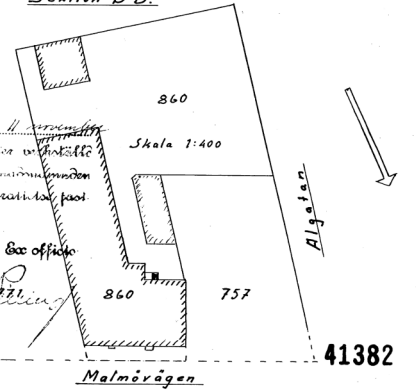

ÖRJA STG 860

Gavel mot söder

Fasad mot vägen (norr)

Fasad mot gården (väster)

Plan av 1:sta vån.

Fasad mot gården

Sektion A-A.

Sektion B-B.

Plan av 2:dra vån.

4377 Örja 10. 28 den 1928  
 Med denna teckning öfver utkastet  
 för ombyggnad av byggnadsdelen  
 påstend och till operatörskafé  
 stället, betygas,  
 Landmåtlarna som svan, och officiell  
 öfver påf. exp.  
 Lagerström

Malmörågen

41382

Tillbyggnad till bageri.  
 Stadsöga nr 860 Landskrona.  
 Skala 1:700  
 Landskrona: juli 1928 Gul Skott