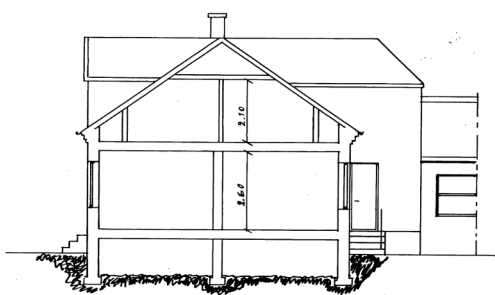

ÖRJA STG 860

Gavel mot söder

Fasad mot vägen (norr)

Fasad mot gården (väster)

Plan av 1:sta vån.

Fasad mot gården

Sektion A-A.

Sektion B-B.

Plan av 2:dra vån.

4377 Örja 10. 28 den 1928  
 Med denna teckning öfver utkastet  
 för ombyggnad av byggnadsdelen  
 påstend och till operatörskafé  
 stället, betygas,  
 Landmåtlarna som svan, och officiell  
 öfver påf. exp.  
 Lagerström