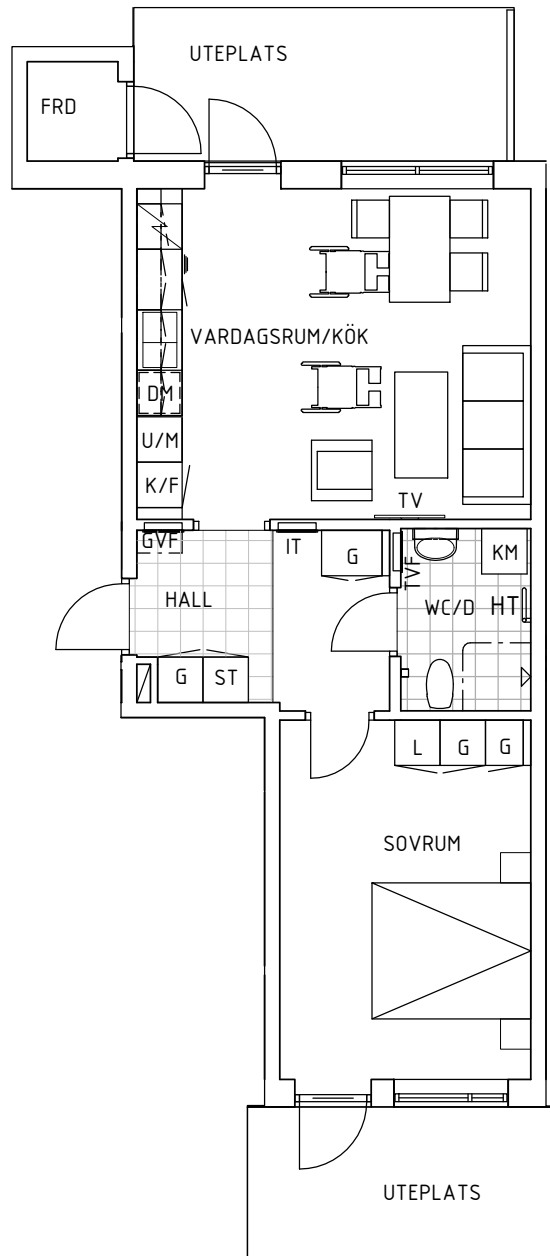

Björkgatan 8

BOFAKTABLAD. MINDRE ÄNDRINGAR KAN TILLKOMMA

Lägenhet 2 ROK

Entréplan 1004

Boarea 52 kvm

PLAN

SEKTION

FASAD MOT VÄG

G GARDEROB	HS HÖGSKÅP	L LINNESKÅP	ST STÄDSKÅP	F FRYS	K KYL	K/F KYL OCH FRYS
DM DISKMASKIN	KM KOMBIMASKIN	TT TORKTOMLARE	TM TVÄTTMASKIN	U/M UGN OCH MICRO	SPIS	KAPPHYLLA
KLINKERGOLV	PLATS FÖR TV	HT HANDDUKSTORK	IT MEDIAPANEL	GVF GOLVVÄRME FÖRDELARE	TVF TAPPVATTEN FÖRDELARE	

190125

SKALA: TILLKOMMER 191107