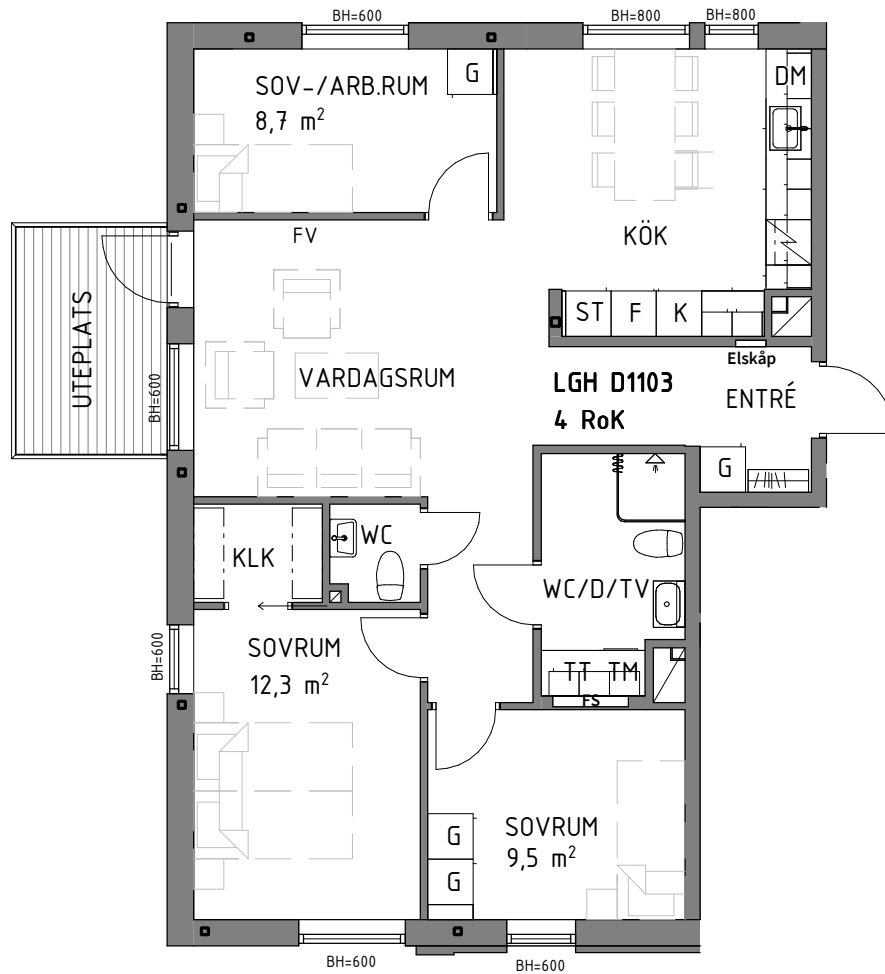

Fyra rum och kök, 84 m²

HR TRAVERSESEN

VÅNING:

2

(RH = 2,5)

LÄGENHET:

D1103

SKALA 1:100

K KYLSKÅP	TM TVÄTTMASKIN	G GARDEROB	 SCHAKT
F FRYSSKÅP	TT TORKTUMLARE	ST STÅDSKÅP	BH BRÖSTNINGSHÖJD (mm)
DM DISKMASKIN	 DUSCHPLATS	FV VÄGG FÖRSTÄRKS MED PLYWOOD FÖR TV	RH RUMSHÖJD (m)
 HÄLL			FS FÖRDELARSKÅP

Area är angett avrundat till heltal.

Reservation för eventuella ändringar och tryckfel.
Bilder kan skilja sig från verkligheten.

2022-11-02