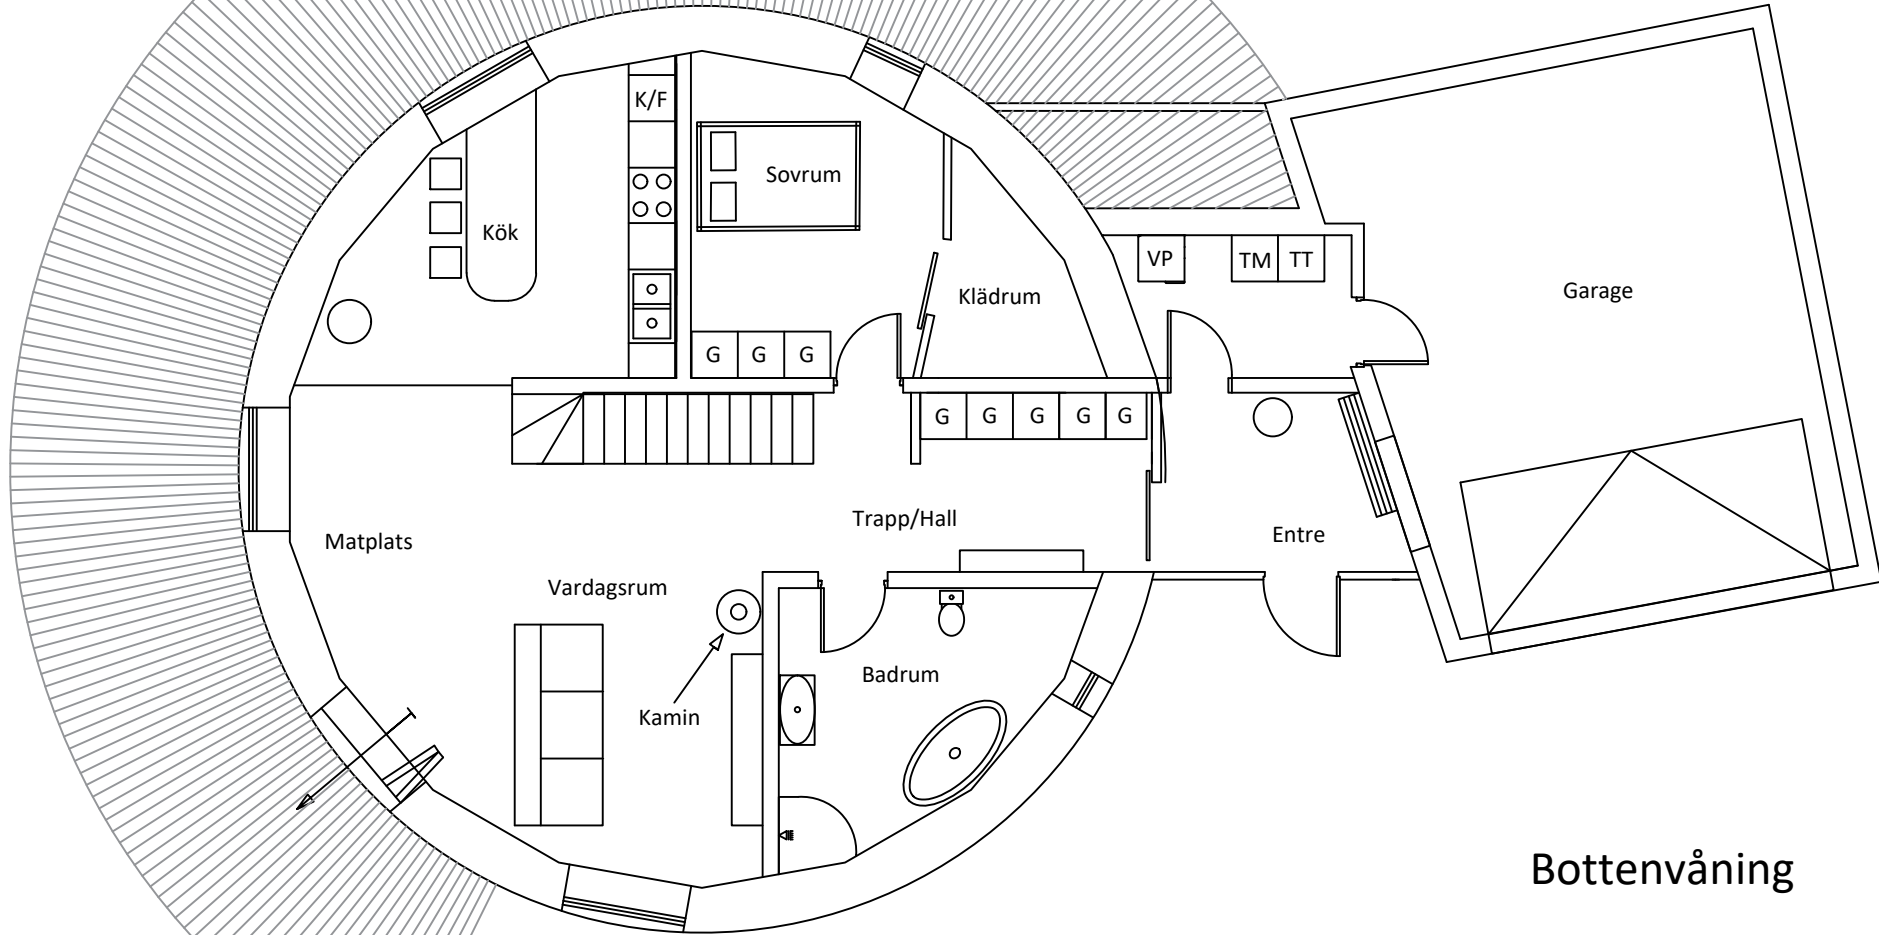

Miljövänlig Hus

Bottenvåning

Skala 1:100

0 1 2 3 4 5 6 7 8 9 10 11 12 Meter

Bygglövshandling	Planritning
Nybyggnad av enbostadshus	Livolo Bygg AB
A-4 , Skala 1:100	0768455009
Datum 2024-05-30	