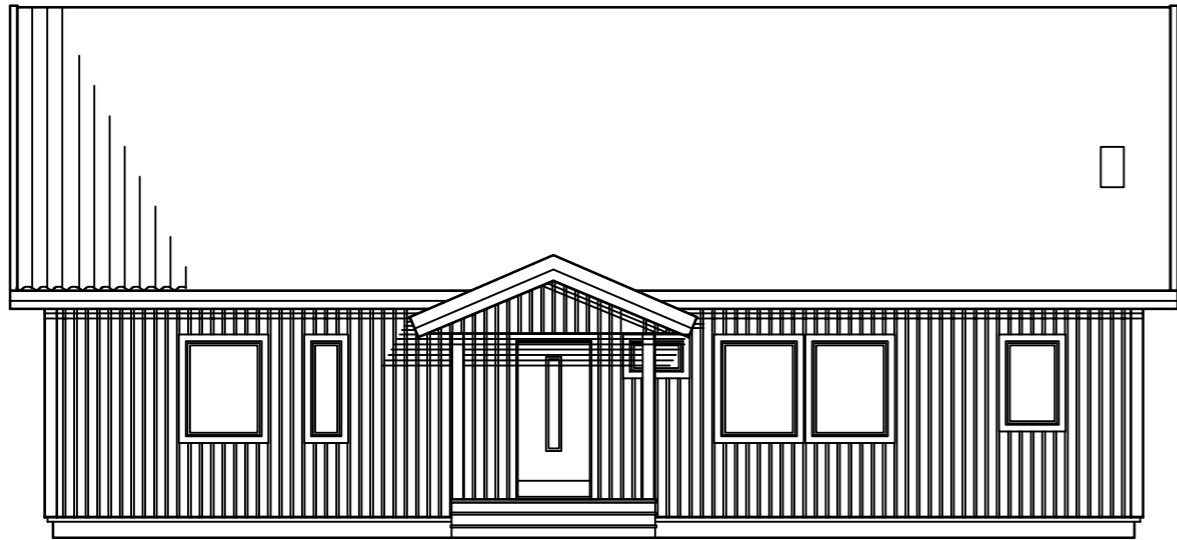

SYDVÄST

SYDOST

FASAD MOT NORDOST

NORDVÄST

NYBYGGNAD Å FOTSKÄL 4:13
INOM MARK KOMMUN
ÄGARE: ESKIL SVENSSON
FOTSKÄL

BOSTAD FÖR 4 PERSONER, 107.0 m²
FÖNSTERAREA: 14.7 m²
BYGGNADSAREA: 128.0 m²

HUVUDKONTOR:
STÄLLVERKSVÄGEN, 942 81 ÄLVSBYN
TEL. 0929-162 00

REVIDERINGEN AVSER	DATUM	SIGN
ASTRID SD 107 R 38		
RIT. JOSEFINE G	SKALA 1:100	RITN. NR 47981
ÄLVSBYN 22.07.01	<i>Josefine Greus</i>	ÅBYCAD