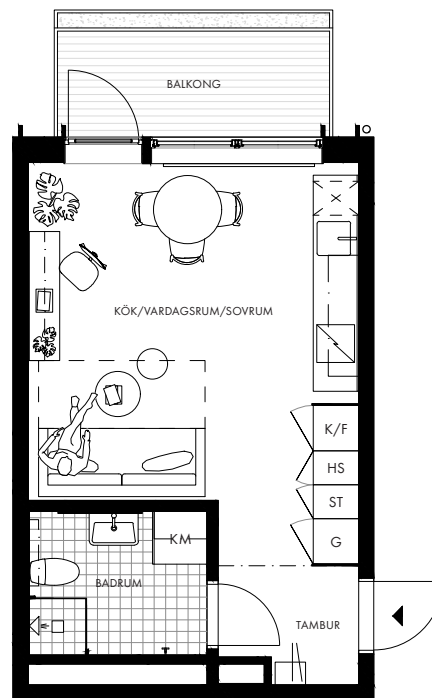

# BRYGGARGATAN 9

1 rok  
29 kvm  
Lgh B1105  
Plan 1

c:a 2,6 m generell takhöjd  
c:a 2,4 m takhöjd i badrum och tambur  
c:a 5 kvm balkong med inbyggd blomsterlåda

	Kapphylla		Kyl		Induktionshäll
	Garderob		Frys		Diskmaskin
	Städskåp		Kyl/frys		Kombimaskin
	Högskåp		Frys/högskåp		