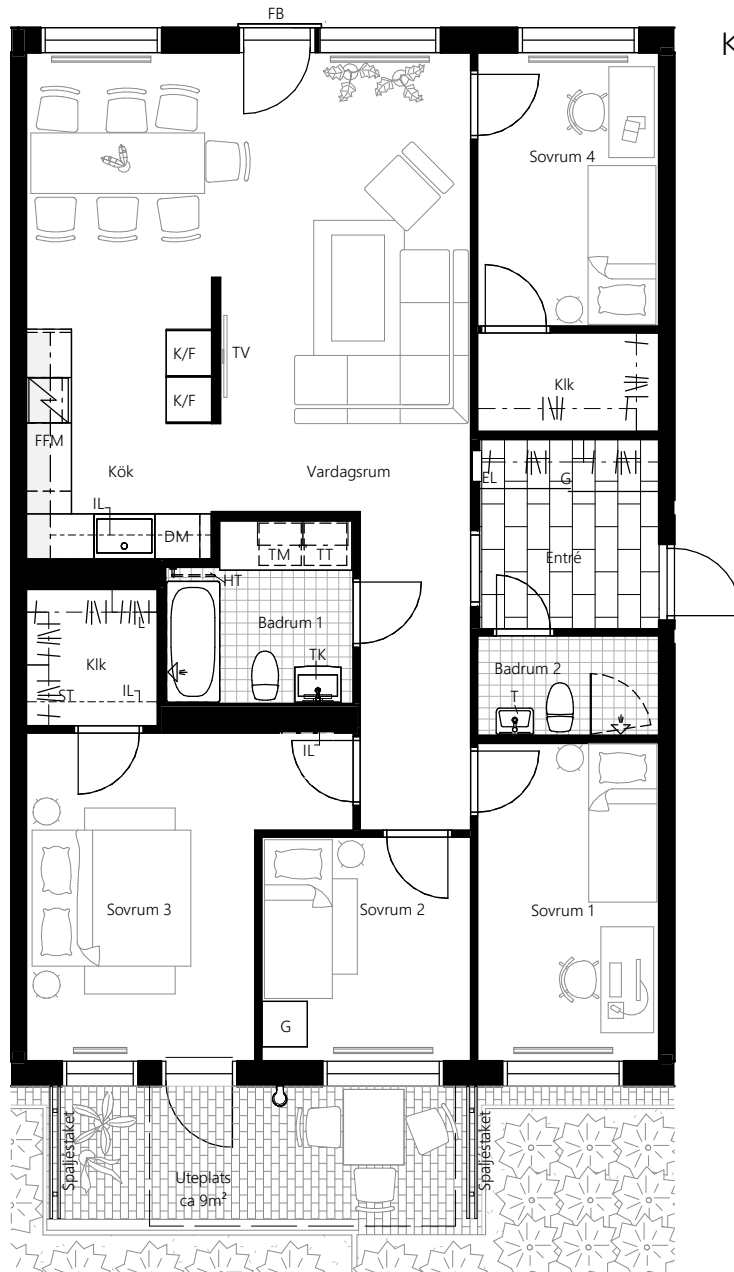

BRF ÄVENTYRET

5 RoK , 111m²

LGH Nr. Våning
2-1105 1

Rumshöjd ca 2.5 m

Källarförråd ca 5 m²

Belysning	Diskho	DM Diskmaskin	EL Fördelarskåp för el	FB Fransk balkong	FFM Förbereds för micro	G Garderob
IL Inspektionsslucka	Klädstång	K/F Kyl/Frys	L Linneförvaring	Radiator	Spishäll	ST Städinredning
Takinklädnad	TT Torktumlare	TV TV-Anslutning	T Tvättställ	TK Tvättställ med kommod	TM Tvättmaskin	Överskåp/stycke
Överliggande balkong						

RESONA

Fönster är öppningsbara med bröstningshöjd på 0,6 meter om inget annat anges.
STATUS : KONTRAKTSHANDLING.
AVVIKELSER KAN FÖREKOMMA, YTANGIVELSER ÄR PRELIMINÄRA.
Säljplaner gäller före materialbeskrivning, illustrationer är endast illustrativa.
Upprättad 2024-02-09

LÄGENHET SKALA 1:100 METER
0 1 2 5