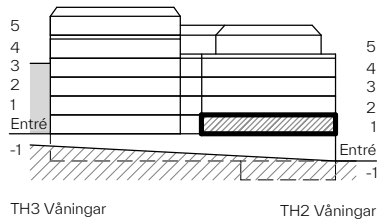

BRF ÄVENTYRET

5 RoK , 111m²

LGH Nr. Våning
2-1105 1

Rumshöjd ca 2.5 m

Källarförråd ca 5 m²

Belysning	Diskho	DM Diskmaskin	EL Fördelarskåp för el	FB Fransk balkong	FFM Förbereds för micro	G Garderob
IL Inspektionsslucka	Klädstång	K/F Kyl/Frys	L Linneförvaring	Radiator	Spishäll	ST Städinredning
Takinklädnad	TT Torktumlare	TV TV-Anslutning	T Tvättställ	TK Tvättställ med kommod	TM Tvättmaskin	Överskåp/stycke
Överliggande balkong						

RESONA

Fönster är öppningsbara med bröstningshöjd på 0,6 meter om inget annat anges.
STATUS : KONTRAKTSHANDLING.
AVVIKELSER KAN FÖREKOMMA, YTANGIVELSER ÄR PRELIMINÄRA.
Säljplaner gäller före materialbeskrivning, illustrationer är endast illustrativa.
Upprättad 2024-02-09

LÄGENHET SKALA 1:100 METER
0 1 2 5