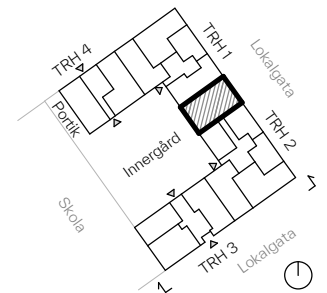

BRF ÄVENTYRET

5 RoK , 111m²

LGH Nr. Våning
2-1105 1

Rumshöjd ca 2.5 m

Källarförråd ca 5 m²

Belysning	Diskho	DM Diskmaskin	EL Fördelarskåp för el	FB Fransk balkong	FFM Förbereds för micro	G Garderob
IL Inspektionsslucka	Klädstång	K/F Kyl/Frys	L Linneförvaring	Radiator	Spishäll	ST Städinredning
Takinklädnad	TT Torktumlare	TV TV-Anslutning	T Tvättställ	TK Tvättställ med kommod	TM Tvättmaskin	Överskåp/stycke
Överliggande balkong						

RESONA

Fönster är öppningsbara med bröstningshöjd på 0,6 meter om inget annat anges.
STATUS : KONTRAKTSHANDLING.
AVVIKELSER KAN FÖREKOMMA, YTANGIVELSER ÄR PRELIMINÄRA.
Säljplaner gäller före materialbeskrivning, illustrationer är endast illustrativa.
Upprättad 2024-02-09

LÄGENHET SKALA 1:100 METER
0 1 2 5