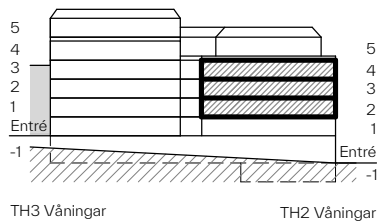

# BRF ÄVENTYRET

4 RoK , 95m<sup>2</sup>

LGH Nr. Våning

2-1202 2  
2-1302 3  
2-1402 4

Rumshöjd ca 2.5 m

Källarförråd ca 4 m<sup>2</sup>

Diskho	Diskmaskin	Fördelarskåp för el	Förbereds för micro	Garderob	Handduktork	Inspektionsslucka
Klädstång	Kyl/Frys	Linneförvaring	Radiator	Spishäll	Städnredning	Takinklädnad
Torktumlare	TV-Anslutning	Tvättställ	Tvättställ med kommod	Tvättmaskin	Överskåp/stycke	

# RESONA

Fönster är öppningsbara med bröstningshöjd på 0,6 meter om inget annat anges.  
STATUS : KONTRAKTSHANDLING.  
AVVIKELSER KAN FÖREKOMMA, YTANGIVELSER ÄR PRELIMINÄRA.  
Säljplaner gäller före materialbeskrivning, illustrationer är endast illustrativa.  
Upprättad 2024-02-09