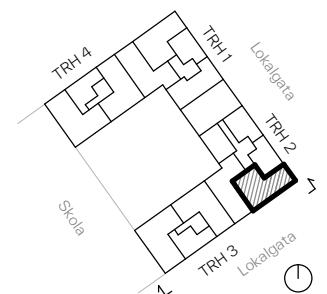

# BRF ÄVENTYRET

4 RoK , 95m<sup>2</sup>

LGH Nr. Våning

2-1202 2  
2-1302 3  
2-1402 4

Rumshöjd ca 2.5 m

Källarförråd ca 4 m<sup>2</sup>

Diskho	Diskmaskin	Fördelarskåp för el	Förbereds för micro	Garderob	Handduktork	Inspektionsslucka
Klädstång	Kyl/Frys	Linneförvaring	Radiator	Spishäll	Städnredning	Takinklädnad
Torktumlare	TV-Anslutning	Tvättställ	Tvättställ med kommod	Tvättmaskin	Överskåp/stycke	

# RESONA

Fönster är öppningsbara med bröstningshöjd på 0,6 meter om inget annat anges.  
STATUS : KONTRAKTSHANDLING.  
AVVIKELSER KAN FÖREKOMMA, YTANGIVELSER ÄR PRELIMINÄRA.  
Säljplaner gäller före materialbeskrivning, illustrationer är endast illustrativa.  
Upprättad 2024-02-09