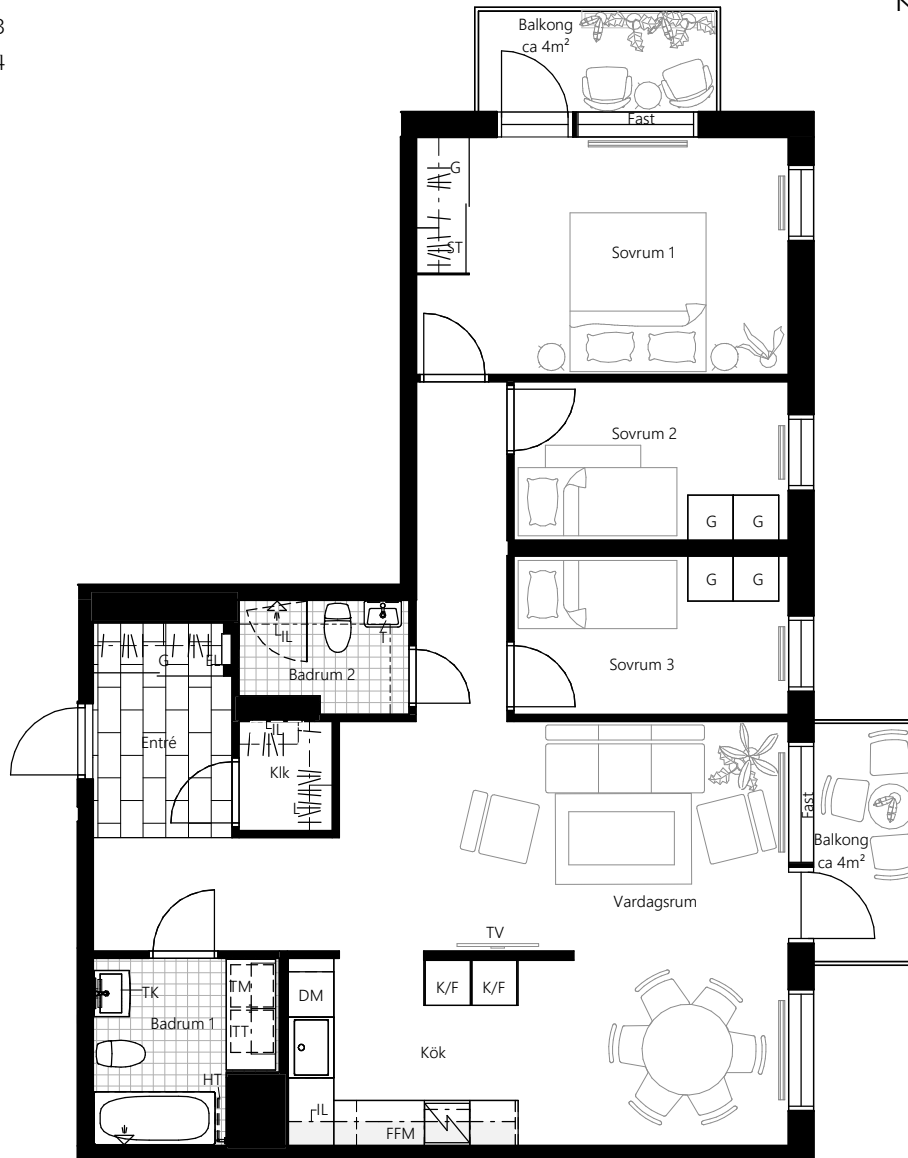

# BRF ÄVENTYRET

4 RoK , 95m<sup>2</sup>

LGH Nr. Våning

2-1202 2  
2-1302 3  
2-1402 4

Rumshöjd ca 2.5 m

Källarförråd ca 4 m<sup>2</sup>

Diskho	Diskmaskin	Fördelarskåp för el	Förbereds för micro	Garderob	Handduktork	Inspektionsslucka
Klädstång	Kyl/Frys	Linneförvaring	Radiator	Spishäll	Städnredning	Takinklädnad
Torktumlare	TV-Anslutning	Tvättställ	Tvättställ med kommod	Tvättmaskin	Överskåp/stycke	

# RESONA

Fönster är öppningsbara med bröstningshöjd på 0,6 meter om inget annat anges.  
STATUS : KONTRAKTSHANDLING.  
AVVIKELSER KAN FÖREKOMMA, YTANGIVELSER ÄR PRELIMINÄRA.  
Säljplaner gäller före materialbeskrivning, illustrationer är endast illustrativa.  
Upprättad 2024-02-09