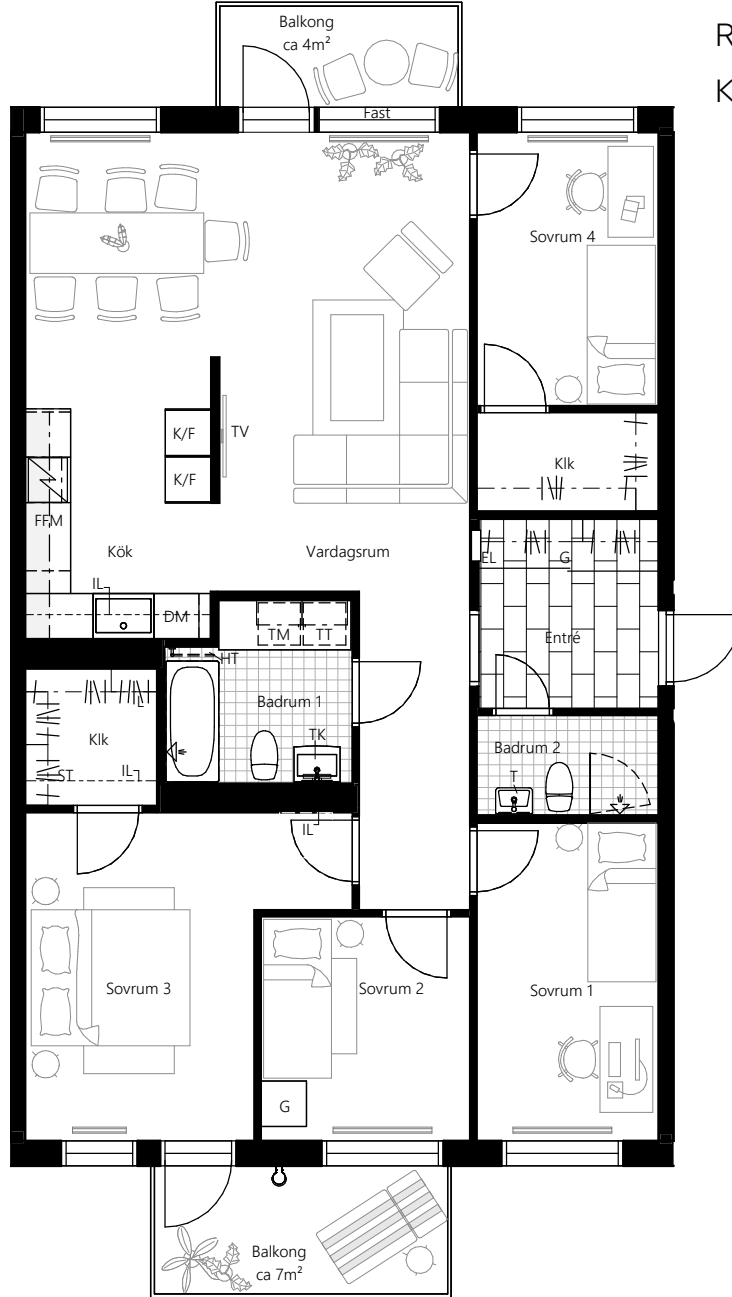

BRF ÄVENTYRET

5 RoK , 111m²

LGH Nr.	Våning
2-1205	2
2-1305	3
2-1405	4

Rumshöjd ca 2.5 m

Källarförråd ca 5 m²

Belysning	Diskho	DM Diskmaskin	EL Fördelarskåp för el	FFM Förbereds för micro	G Garderob	HT Handduktork
IL Inspektionslucka	Klädstång	K/F Kyl/Frys	L Linneförvaring	Radiator	Spishäll	ST Städinredning
Takinklädnad	TT Torktumlare	TV TV-Anslutning	T Tvättställ	TK Tvättställ med kommod	TM Tvättmaskin	Överskåp/stycke

RESONA

Fönster är öppningsbara med bröstningshöjd på 0,6 meter om inget annat anges.
 STATUS : KONTRAKTSHANDLING.
 AVVIKELSER KAN FÖREKOMMA, YTANGIVELSER ÄR PRELIMINÄRA.
 Säljplaner gäller före materialbeskrivning, illustrationer är endast illustrativa.
 Upprättad 2024-02-09

LÄGENHET SKALA 1:100

METER