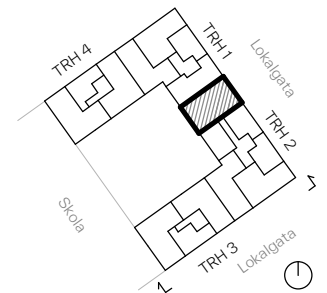

BRF ÄVENTYRET

5 RoK , 111m²

LGH Nr.	Våning
2-1205	2
2-1305	3
2-1405	4

Rumshöjd ca 2.5 m

Källarförråd ca 5 m²

Belysning	Diskho	DM Diskmaskin	EL Fördelarskåp för el	FFM Förbereds för micro	G Garderob	HT Handduktork
IL Inspektionslucka	Klädstång	K/F Kyl/Frys	L Linneförvaring	Radiator	Spishäll	ST Städinredning
Takinklädnad	TT Torktumlare	TV TV-Anslutning	T Tvättställ	TK Tvättställ med kommod	TM Tvättmaskin	Överskåp/stycke

RESONA

Fönster är öppningsbara med bröstningshöjd på 0,6 meter om inget annat anges.
 STATUS : KONTRAKTSHANDLING.
 AVVIKELSER KAN FÖREKOMMA, YTANGIVELSER ÄR PRELIMINÄRA.
 Säljplaner gäller före materialbeskrivning, illustrationer är endast illustrativa.
 Upprättad 2024-02-09

LÄGENHET SKALA 1:100

METER