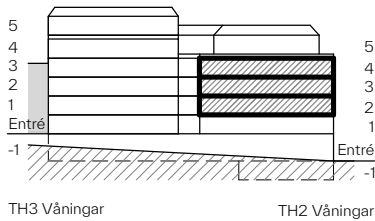

BRF ÄVENTYRET

5 RoK , 111m²

LGH Nr.	Våning
2-1205	2
2-1305	3
2-1405	4

Rumshöjd ca 2.5 m

Källarförråd ca 5 m²

Belysning	Diskho	DM Diskmaskin	EL Fördelarskåp för el	FFM Förbereds för micro	G Garderob	HT Handduktork
IL Inspektionslucka	Klädstång	K/F Kyl/Frys	L Linneförvaring	Radiator	Spishäll	ST Städinredning
Takinklädnad	TT Torktumlare	TV TV-Anslutning	T Tvättställ	TK Tvättställ med kommod	TM Tvättmaskin	Överskåp/stycke

RESONA

Fönster är öppningsbara med bröstningshöjd på 0,6 meter om inget annat anges.
 STATUS : KONTRAKTSHANDLING.
 AVVIKELSER KAN FÖREKOMMA, YTANGIVELSER ÄR PRELIMINÄRA.
 Säljplaner gäller före materialbeskrivning, illustrationer är endast illustrativa.
 Upprättad 2024-02-09

LÄGENHET SKALA 1:100

METER