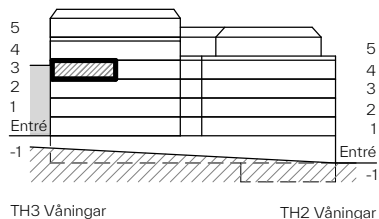

BRF ÄVENTYRET

5 RoK , 103m²

LGH Nr. Våning
3-1302 3

Rumshöjd ca 2.5 m
Källarförråd ca 5 m²

Belysning	Diskho	Diskmaskin	Fördelarskåp för el	Förbereds för micro	Garderob	Handduktork
Inspektionslucka	Klädstång	Kyl/Frys	Linneförvaring	Radiator	Spishäll	Städinredning
Takinklädnad	Torktumlare	TV-Anslutning	Tvättställ	Tvättställ med kommod	Tvättmaskin	Överskåp/stycke

RESONA

Fönster är öppningsbara med bröstningshöjd på 0,6 meter om inget annat anges.
STATUS : KONTRAKTSHANDLING.
AVVIKELSER KAN FÖREKOMMA, YTANGIVELSER ÄR PRELIMINÄRA.
Säljplaner gäller före materialbeskrivning, illustrationer är endast illustrativa.
Upprättad 2024-02-09

LÄGENHET SKALA 1:100 METER
0 1 2 5