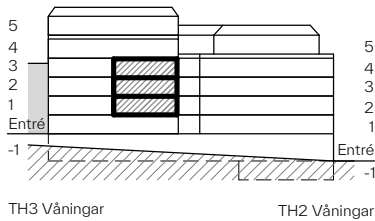

BRF ÄVENTYRET

5 RoK , 103m²

LGH Nr. Våning

3-1103 1
3-1203 2
3-1303 3

Rumshöjd ca 2.5 m

Källarförråd ca 5 m²

Belysning	Diskho	Diskmaskin	Fördelarskåp för el	Förbereds för micro	Garderob	Handdukstork
Inspektionslucka	Klädstång	Kyl/Frys	Linneförvaring	Radiator	Spishäll	Städnredning
Takinklädnad	Torktumlare	TV-Anslutning	Tvättställ	Tvättställ med kommod	Tvättmaskin	Överskåp/stycke

RESONA

Fönster är öppningsbara med bröstningshöjd på 0,6 meter om inget annat anges.
STATUS : KONTRAKTSHANDLING.
AVVIKELSER KAN FÖREKOMMA, YTANGIVELSER ÄR PRELIMINÄRA.
Säljplaner gäller före materialbeskrivning, illustrationer är endast illustrativa.
Upprättad 2024-02-09