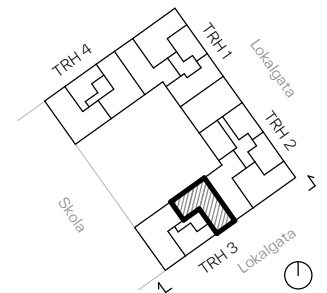

BRF ÄVENTYRET

5 RoK , 103m²

LGH Nr. Våning

3-1103 1
3-1203 2
3-1303 3

Rumshöjd ca 2.5 m

Källarförråd ca 5 m²

Belysning	Diskho	Diskmaskin	Fördelarskåp för el	Förbereds för micro	Garderob	Handdukstork
Inspektionslucka	Klädstång	Kyl/Frys	Linneförvaring	Radiator	Spishäll	Städnredning
Takinklädnad	Torktumlare	TV-Anslutning	Tvättställ	Tvättställ med kommod	Tvättmaskin	Överskåp/stycke

RESONA

Fönster är öppningsbara med bröstningshöjd på 0,6 meter om inget annat anges.
STATUS : KONTRAKTSHANDLING.
AVVIKELSER KAN FÖREKOMMA, YTANGIVELSER ÄR PRELIMINÄRA.
Säljplaner gäller före materialbeskrivning, illustrationer är endast illustrativa.
Upprättad 2024-02-09