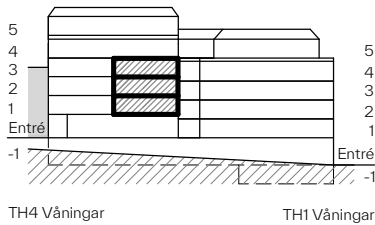

BRF ÄVENTYRET

5 RoK , 103m²

LGH Nr. Våning

4-1101 1
4-1201 2
4-1301 3

Rumshöjd ca 2.5 m

Källarförråd ca 5 m²

Belysning	Diskho	Diskmaskin	Fördelarskåp för el	Förbereds för micro	Garderob	Handdukestork
Inspektionslucka	Klädstång	Kyl/Frys	Linneförvaring	Radiator	Spishäll	Städinredning
Takinklädnad	Torktumlare	TV-Anslutning	Tvättställ	Tvättställ med kommod	Tvättmaskin	Överskåp/stycke

RESONA

Fönster är öppningsbara med bröstningshöjd på 0,6 meter om inget annat anges.
STATUS : KONTRAKTSHANDLING.
AVVIKELSER KAN FÖREKOMMA, YTANGIVELSER ÄR PRELIMINÄRA.
Säljplaner gäller före materialbeskrivning, illustrationer är endast illustrativa.
Upprättad 2024-02-09

LÄGENHET SKALA 1:100 METER