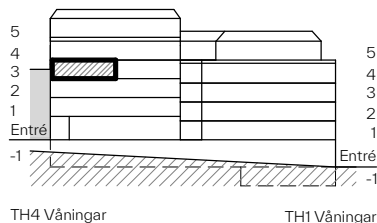

BRF ÄVENTYRET

5 RoK , 104m²

LGH Nr. Våning
4-1302 3

Rumshöjd ca 2.5 m
Källarförråd ca 5 m²

Belysning	Diskho	Diskmaskin	Fördelarskåp för el	Förbereds för micro	Garderob	Handduktork
Inspektionslucka	Klädstång	Kyl/Frys	Linneförvaring	Radiator	Spishäll	Städinredning
Takinklädnad	Torktumlare	TV-Anslutning	Tvättställ	Tvättställ med kommod	Tvättmaskin	Överskåp/stycke

RESONA

Fönster är öppningsbara med bröstningshöjd på 0,6 meter om inget annat anges.
STATUS : KONTRAKTSHANDLING.
AVVIKELSER KAN FÖREKOMMA, YTANGIVELSER ÄR PRELIMINÄRA.
Säljplaner gäller före materialbeskrivning, illustrationer är endast illustrativa.
Upprättad 2024-02-09

LÄGENHET SKALA 1:100 METER
0 1 2 5