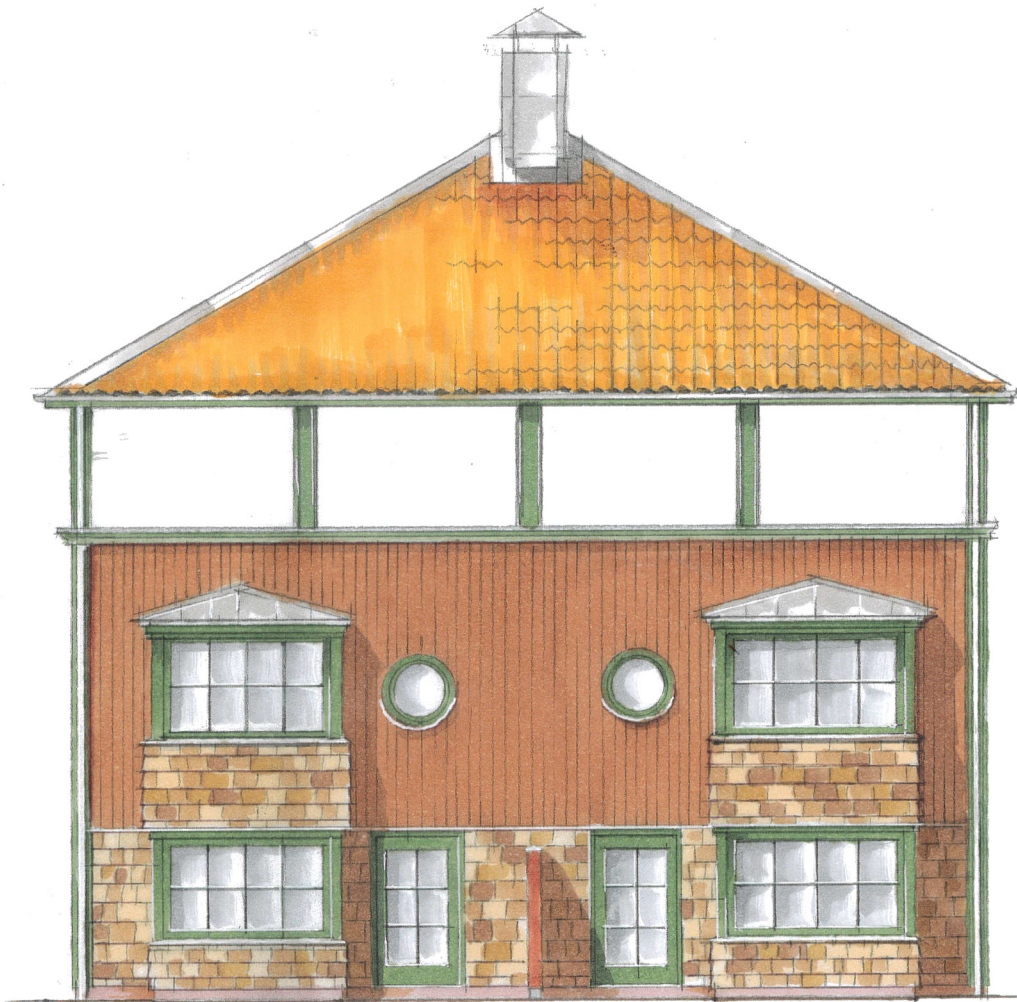

GRIPSHOLMS
TRÄDGÅRDSSTAD

Parhus 3 plan
KVARTER TUVTÅTELN

KRUUS
hus

- 
 NCS
 4040Y-70R
- 
 NCS
 6005-G20Y
- 
 CEDERTRÄ
 /SPÅN
- 
 NCS
 8000-N