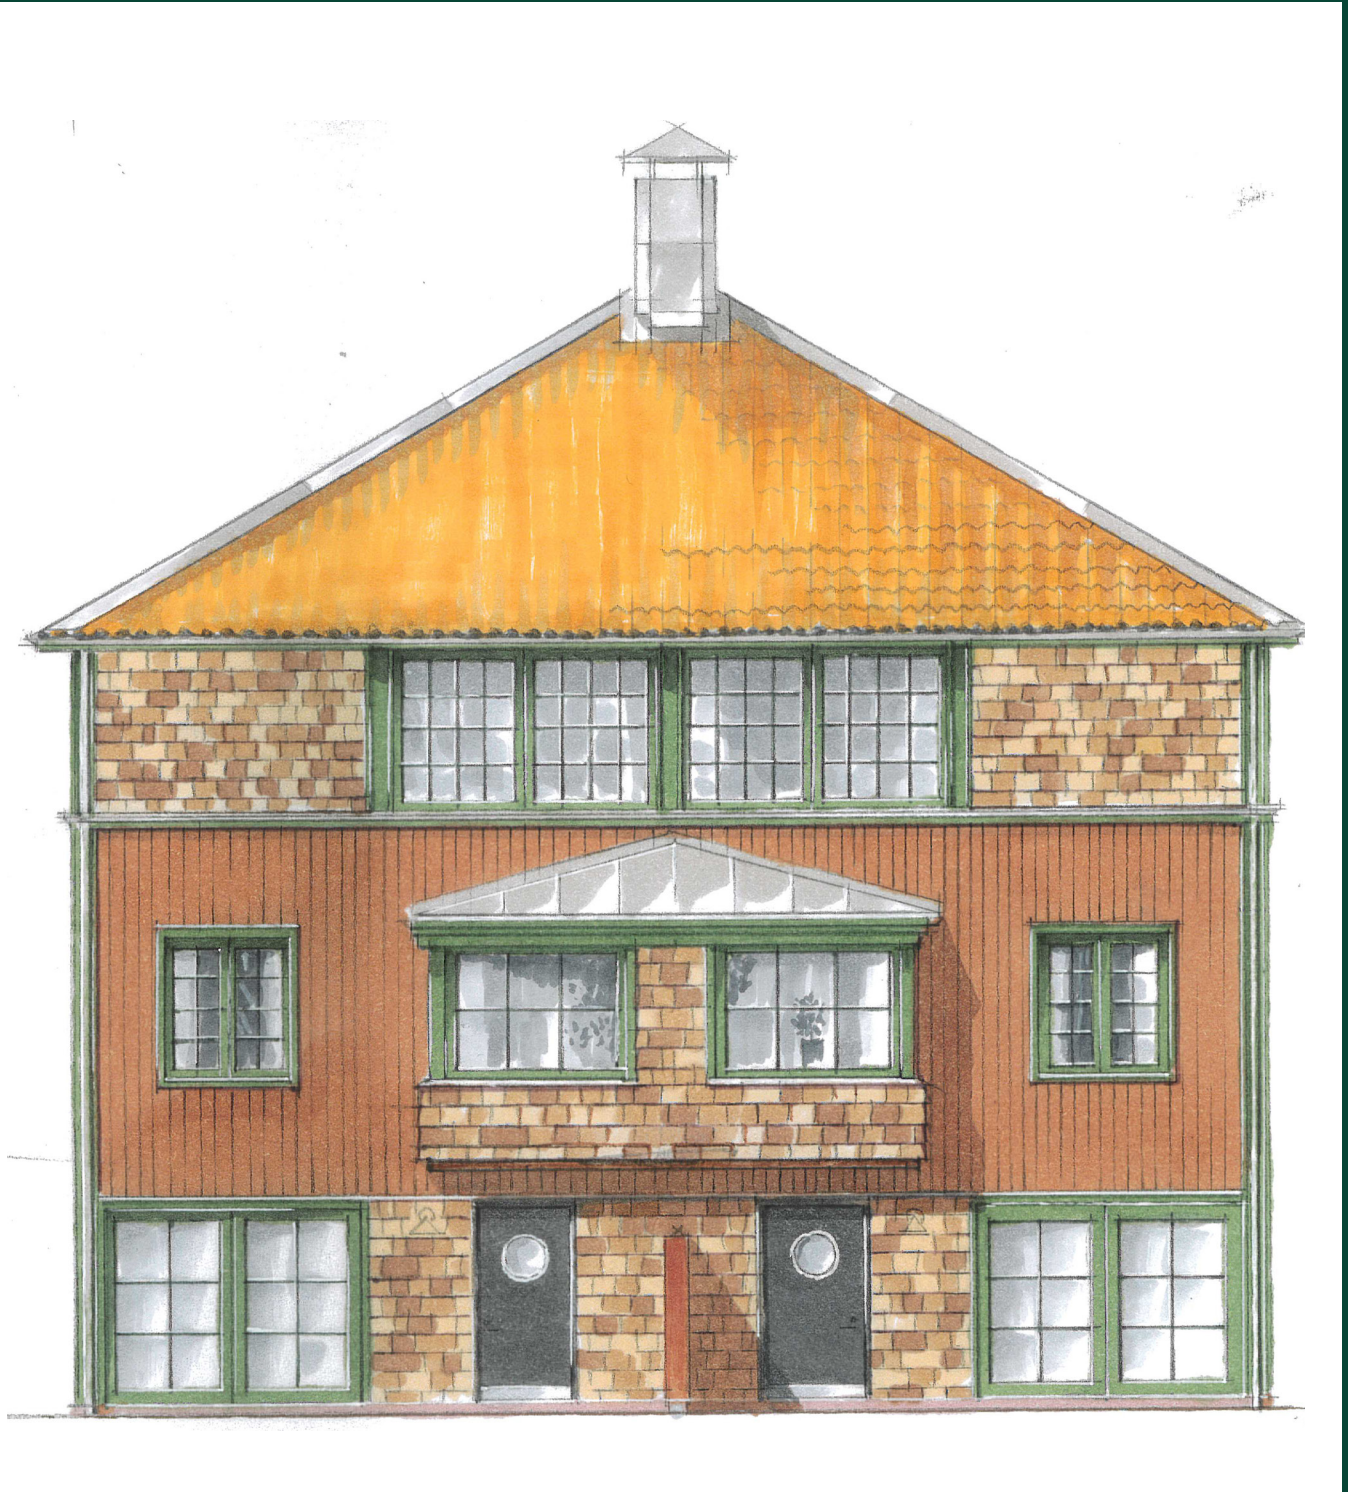

GRIPSHOLMS
TRÄDGÅRDSSTAD

Parhus 3 plan
KVARTER TUVTÅTELN

KRUUS
hus

- 
 NCS
 4040Y-70R
- 
 NCS
 6005-G20Y
- 
 CEDERTRÄ
 /SPÅN
- 
 NCS
 8000-N