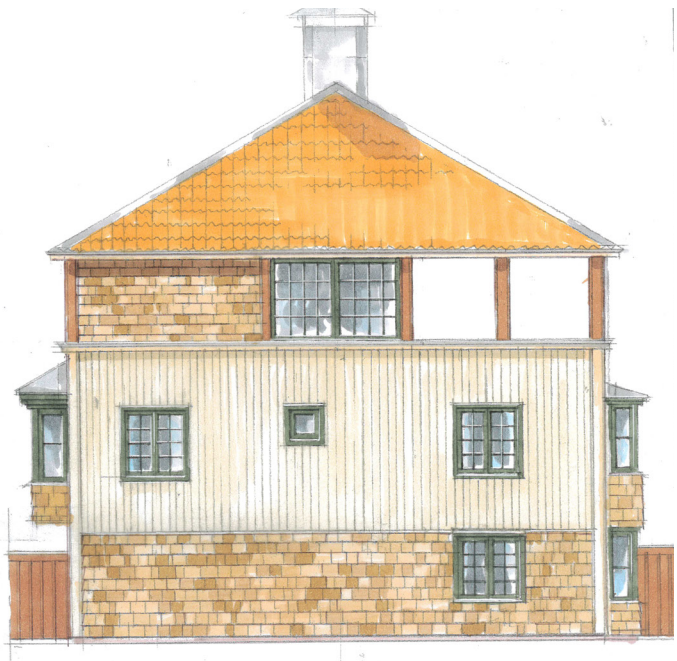

GRIPSHOLMS  
TRÄDGÅRDSSTAD

*Radhus 3 plan*  
KVARTER TUVTÅTELN

KRUUS  
hus

NCS 2010-Y20R  
 NCS 6005-G20-Y  
 CEDERTRÄ/ SPÅN  
 NCS 8000-N