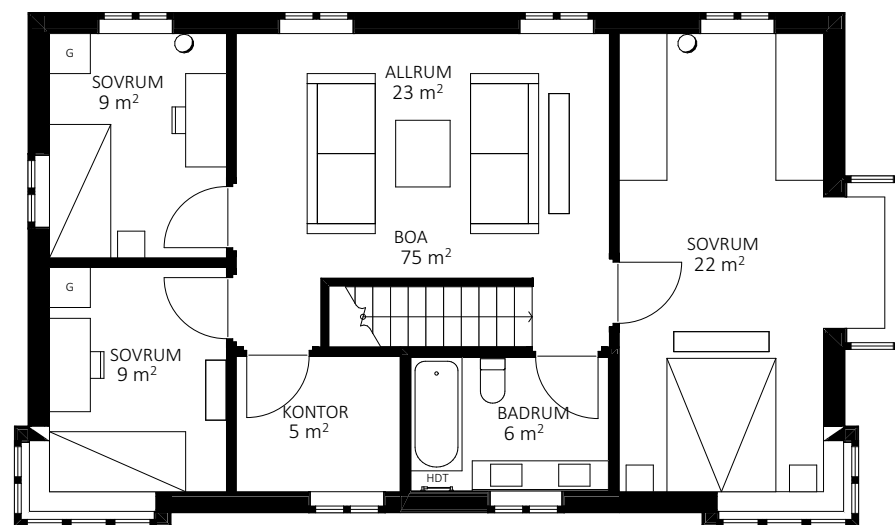

GRIPSHOLMS
TRÄDGÅRDSSTAD

Villatyp 1
KVARTER KOVÄLLEN

KRUUS
hus

ENTRÉPLAN

ÖVERVÅNING

SKALA 1:100