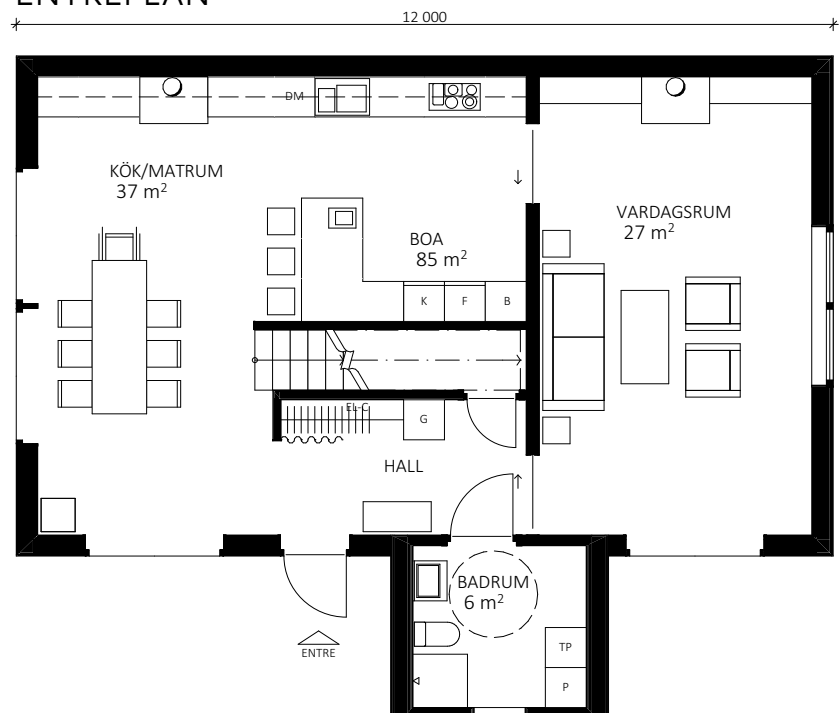

GRIPSHOLMS
TRÄDGÅRDSSTAD

Villatyp 1
KVARTER KOVÄLLEN

KRUUS
hus

ENTRÉPLAN

ÖVERVÅNING

SKALA 1:100