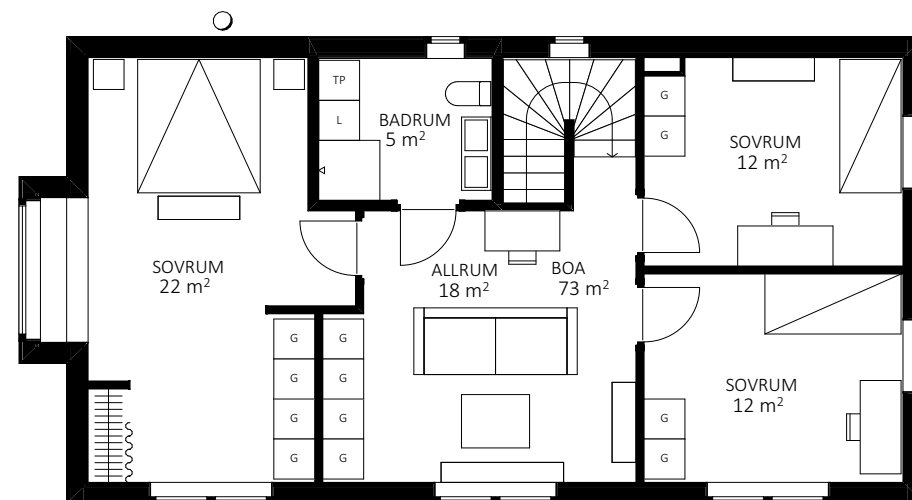

FASAD MOT GATA

MOT GÅRD

FASAD MOT GÅRD

MOT GRANNE

ENTRÈPLAN

ÖVERVÅNING

SKALA 1:100