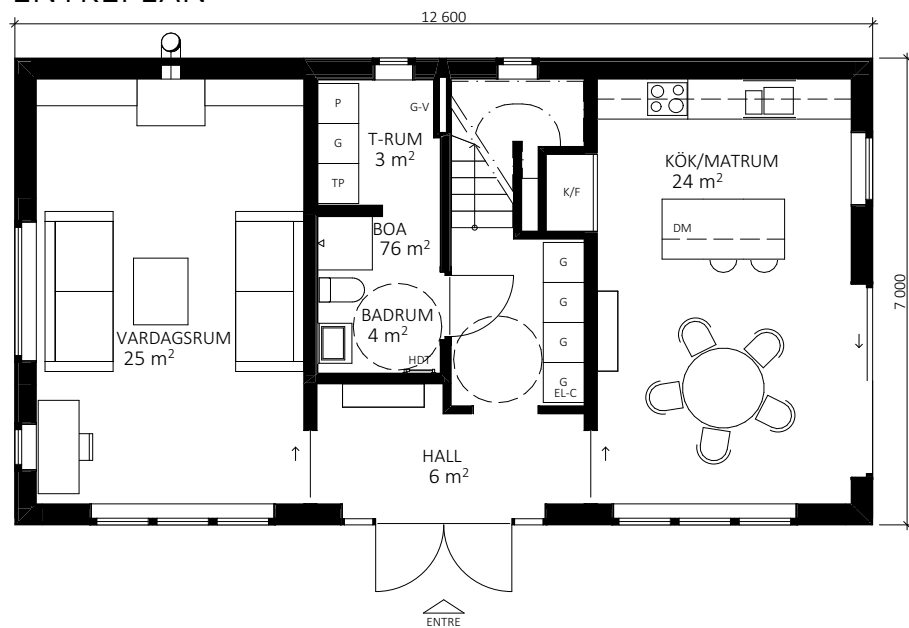

FASAD MOT GATA

MOT GÅRD

FASAD MOT GÅRD

MOT GRANNE

ENTRÈPLAN

ÖVERVÅNING

SKALA 1:100