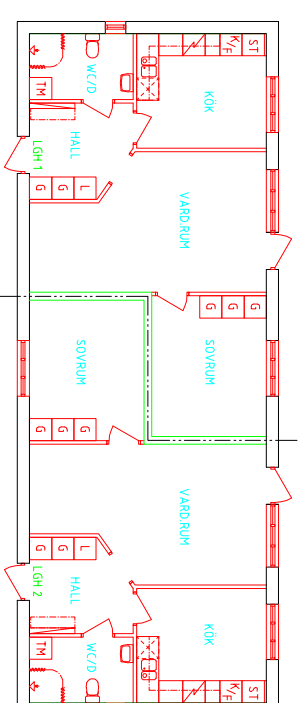

FÖRKLARINGAR

DENNA RITNING BYGGER PÅ ALDRE RITNINGSKOPIOR
RITNING FÅR EJ BETRÄKTAAS SOM UPPMÄTNINGSRITNING
DÅ MÅGON UTFÖRLIG DETALJMÄTNING EJ UTFÖRTS.

BRANDCELLSGRÄNS 860

PLAN, BOTTENVÅNING

BET.	ART.	ANVÄNDNING	ASSET	SKALA	DATUM

RELATIONSHANDLING

 Landstingsservice
ÖREBRO LANS LANDSTING

SÄKERT DATUM
2005-11-11

KRISTINAGÅRDEN, ASKERSUND

HUS 05
PLAN
BOTTENVÅNING
SKALA A1:1:100
A3:1:200

A30_P11150501000
2005-11-11
ARCONA /MJ