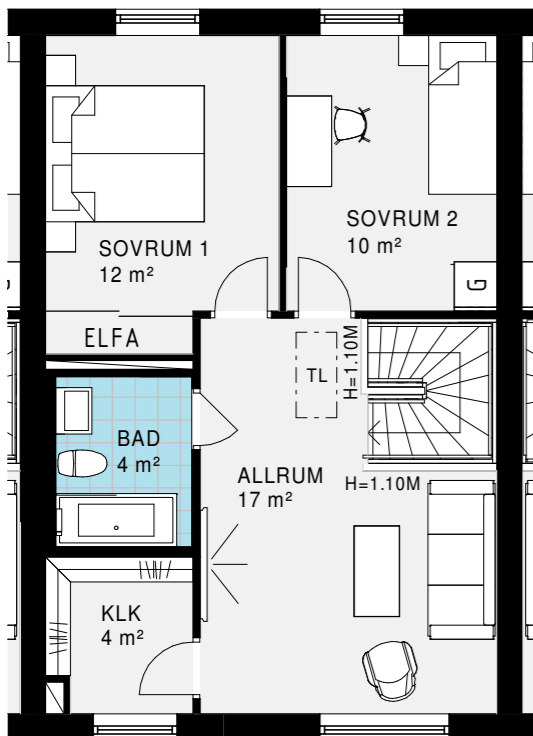

GENERELL INTERIÖR

Planlösning, Hus C

Tillval

Planlösning Alternativ A
Allrum och klädkammare, istället för
sovrum 3 och klädkammare

Kostnadsfritt tillval i Hus C