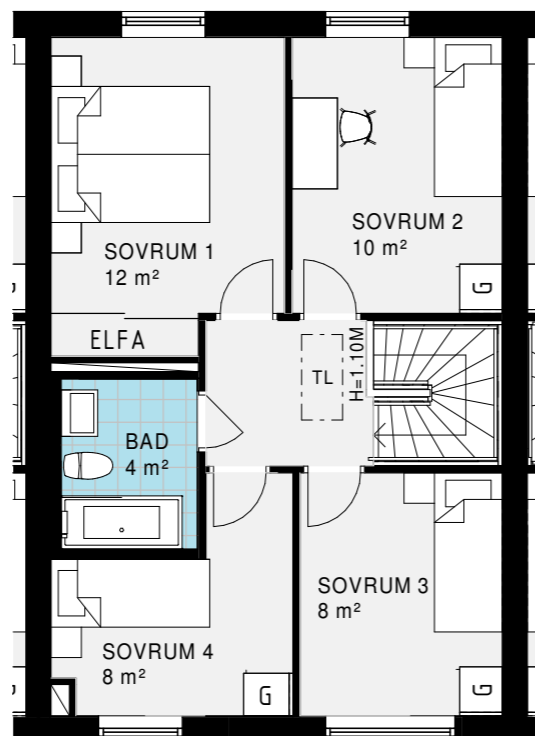

Standard i Hus C,
WC/dusch/tvätt

WC/DUSCH/TVÄTT & BAD

Inredning

Tillval

Duschvägg Linc Angel

Två raka dörrar, 80x90 cm, 6 mm klart härdat säkerhetsglas med borstade profiler

Tillval i WC/dusch/tvätt och Bad
7 200 kr/rum

GENERELL INTERIÖR

Planlösning, Hus C

Tillval

Planlösning Alternativ A
Allrum och klädkammare, istället för
sovrum 3 och klädkammare

Kostnadsfritt tillval i Hus C

Planlösning Alternativ B
Sovrum 3 och 4, istället för
sovrum 3 och klädkammare