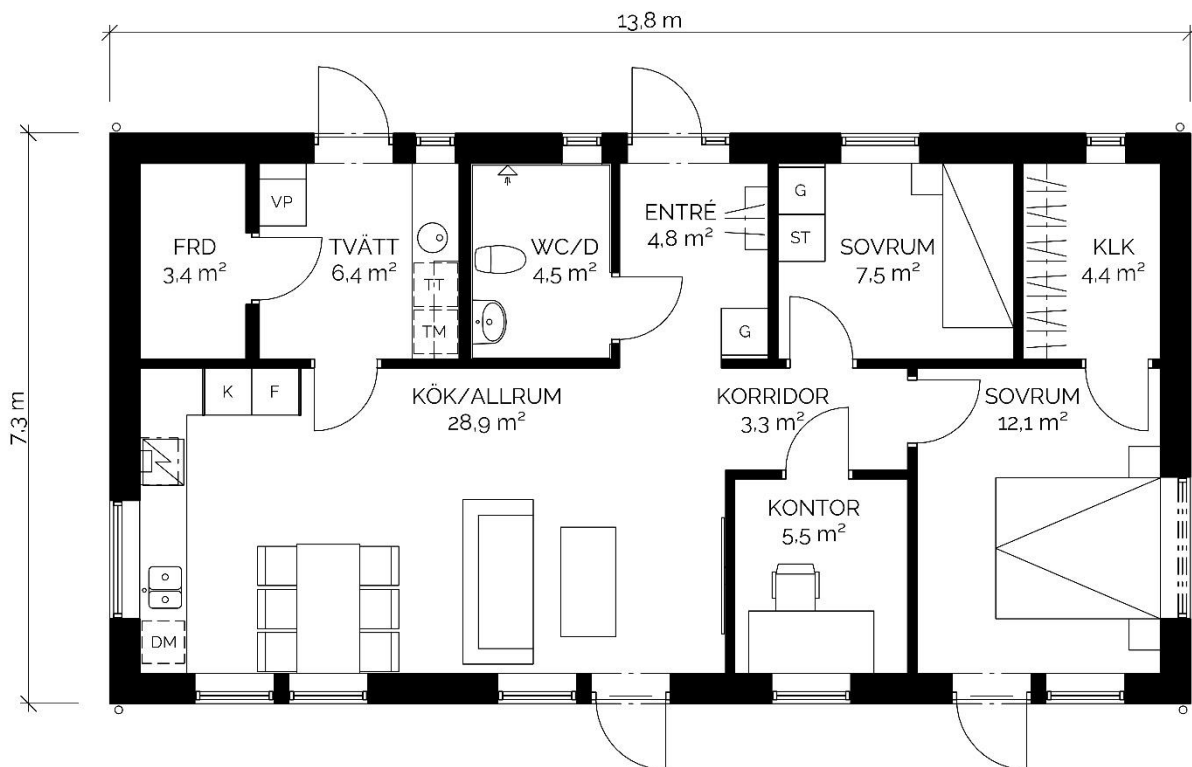

Planritning & Fasad

Planritningen nedan illustrerar vår standardutförande, men en av fördelarna med Villa Ekelund är att den är mycket flexibel och anpassningsbar. Du kan till exempel välja till ett sovrums, förminska eller förlänga huset. Möjligheterna är oändliga och vi anpassar ritningarna utefter era behov och önskemål.