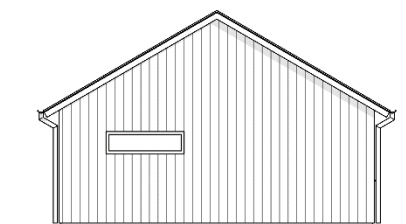

Planritning & Fasad

Planritningen nedan illustrerar vår standardutförande, men en av fördelarna med Villa Ekelund är att den är mycket flexibel och anpassningsbar. Du kan till exempel välja till ett sovrums, förminska eller förlänga huset. Möjligheterna är oändliga och vi anpassar ritningarna utefter era behov och önskemål.