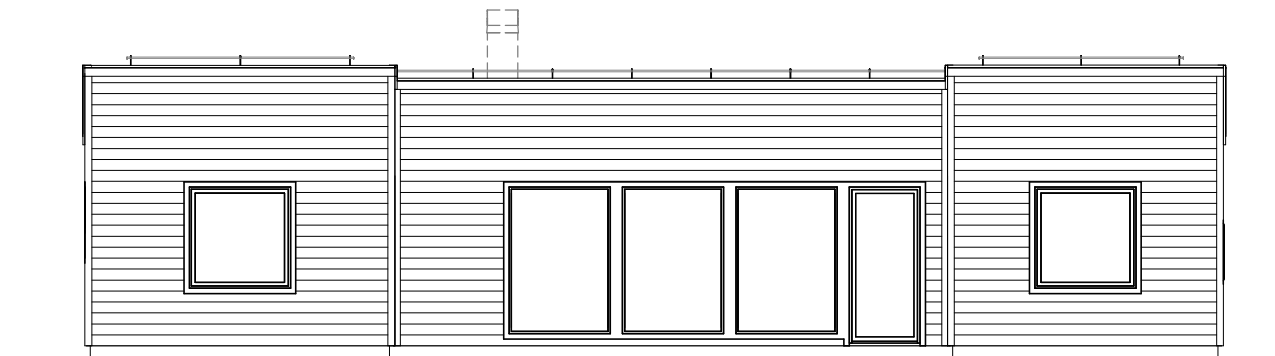

Denna ritning är uteslutande HusCompagniets egendom och får EJ kopieras förevisas eller utlämnas till annan person eller utnyttjas för tillverkning till annan än oss.

FASAD MOT NORDOST

FASAD MOT SYDOST

FASAD MOT SYDVÄST

FASAD MOT NORDVÄST

FASADVYER ÄR EJ EN EXAKT BILD AV VERKLIGT UTFÖRANDE.
DETALJER KAN DÄRMED AVVIKA FRÅN SLUTGILTIGT RESULTAT.

BET	ÄNDRINGEN AVSER	SIGN	DATUM
BYGGLOVSRITNING			
KUNGBÄCK 1:259 STRÖMSTAD KOMMUN			
			
UPPDRAG NR 7889	RITAD AV EK	ASM FRH	
DATUM 2023-05-24	TYPHUS Sandhamn		
ANNE SYVERSTEN			
FASADER			
SKALA 1 : 100	NUMMER 30.121		BET