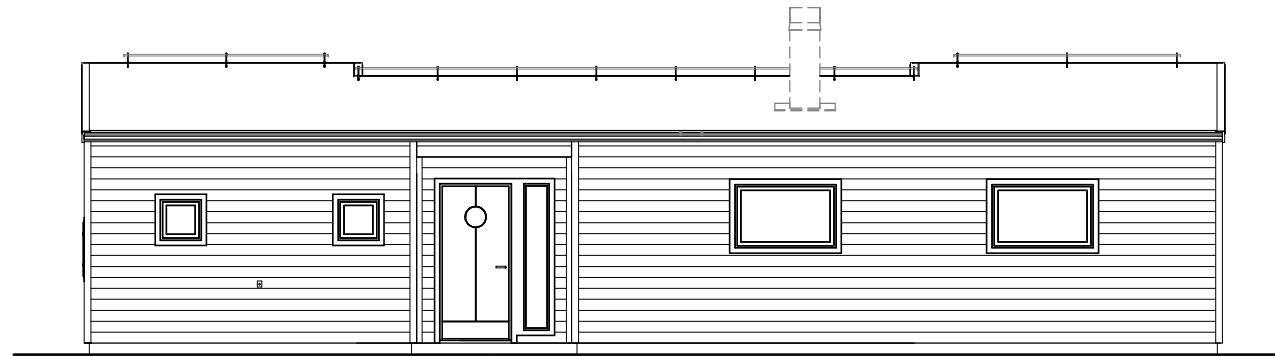

Denna ritning är uteslutande HusCompagniets egendom och får EJ kopieras förevisas eller utlämnas till annan person eller utnyttjas för tillverkning till annan än oss.

FASAD MOT NORDOST

FASAD MOT SYDOST

FASAD MOT SYDVÄST

FASAD MOT NORDVÄST

FASADVYER ÄR EJ EN EXAKT BILD AV VERKLIGT UTFÖRANDE.
DETALJER KAN DÄRMED AVVIKA FRÅN SLUTGILTIGT RESULTAT.

BET	ÄNDRINGEN AVSER	SIGN	DATUM
BYGGLOVSRITNING			
KUNGBÄCK 1:259 STRÖMSTAD KOMMUN			
			
UPPDRAG NR 7889	RITAD AV EK	ASM FRH	
DATUM 2023-05-24	TYPHUS Sandhamn		
ANNE SYVERSTEN			
FASADER			
SKALA 1 : 100	NUMMER 30.121		BET