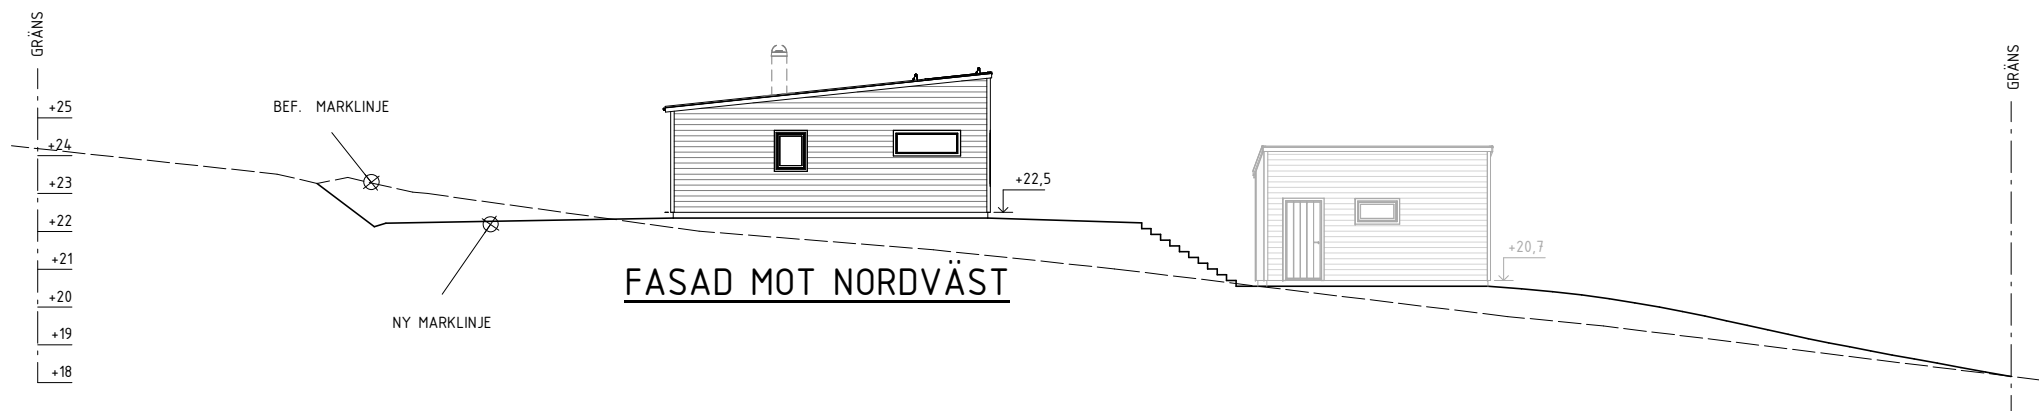

Denna ritning är uteslutande HusCompagniets egendom och får EJ kopieras förevisas eller utlämnas till annan person eller utnyttjas för tillverkning till annan än oss.

BET	ÄNDRINGEN AVSER	SIGN	DATUM
BYGGLOVSRITNING			
KUNGBÄCK 1:259 STRÖMSTAD KOMMUN			
			
UPPDRAG NR 7889	RITAD AV EK	ASM FRH	
DATUM 2023-05-24	TYPHUS Sandhamn		
ANNE SYVERSTEN			
FASADER			
SKALA 1 : 200	NUMMER 30.122		BET