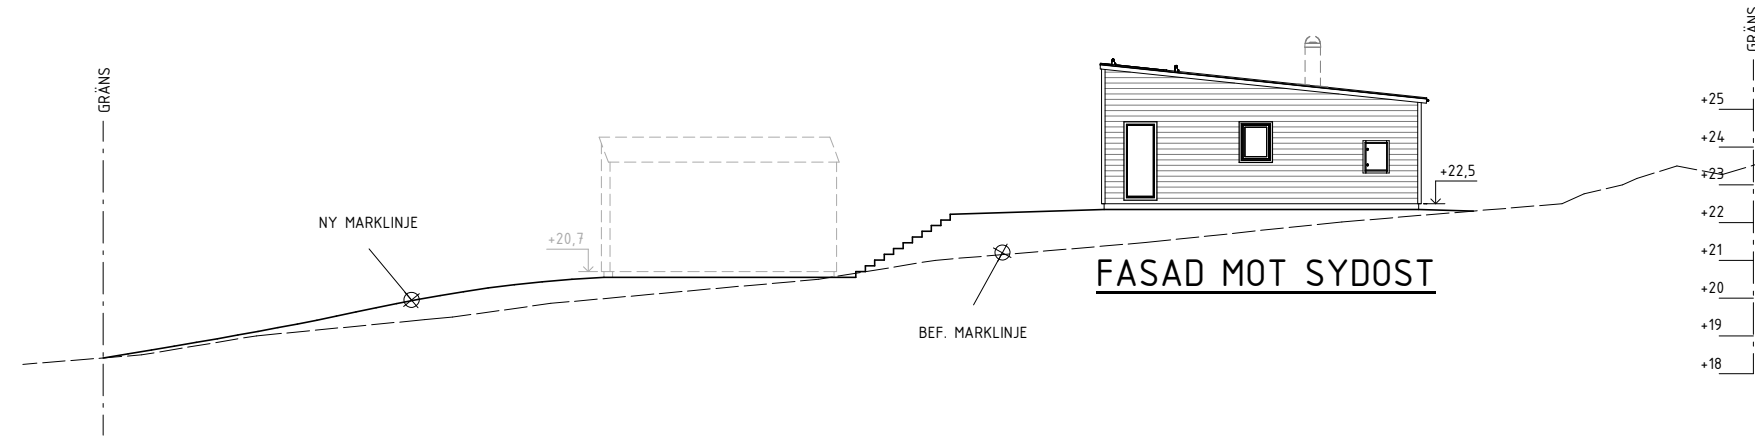

Denna ritning är uteslutande HusCompagniets egendom och får EJ kopieras förevisas eller utlämnas till annan person eller utnyttjas för tillverkning till annan än oss.

BET	ÄNDRINGEN AVSER	SIGN	DATUM
BYGGLOVSRITNING			
KUNGBÄCK 1:259 STRÖMSTAD KOMMUN			
			
UPPDRAG NR 7889	RITAD AV EK	ASM FRH	
DATUM 2023-05-24	TYPHUS Sandhamn		
ANNE SYVERSTEN			
FASADER			
SKALA 1 : 200	NUMMER 30.122		BET