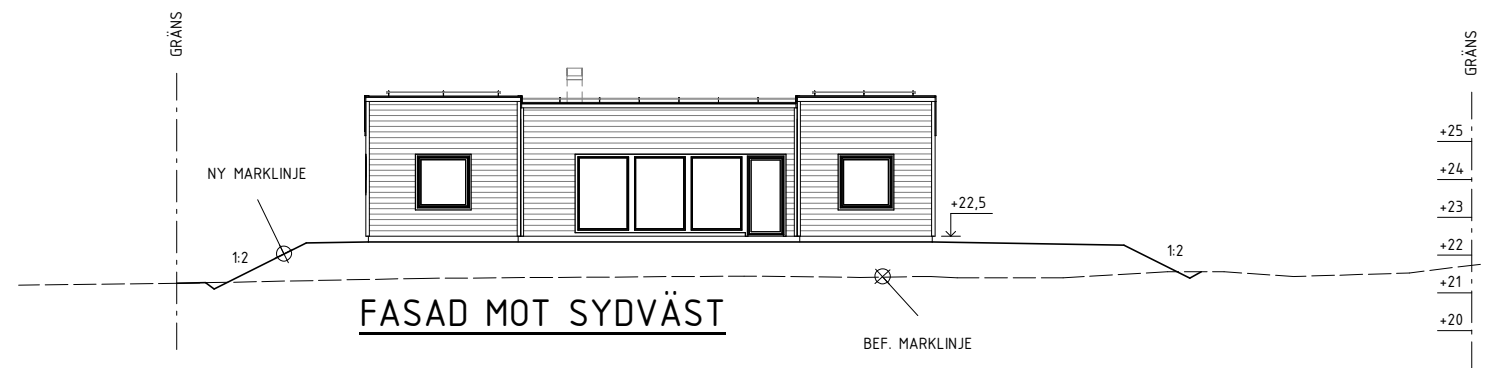

Denna ritning är uteslutande HusCompagniets egendom och får EJ kopieras förevisas eller utlämnas till annan person eller utnyttjas för tillverkning till annan än oss.

BET	ÄNDRINGEN AVSER	SIGN	DATUM
BYGGLOVSRITNING			
KUNGBÄCK 1:259 STRÖMSTAD KOMMUN			
			
UPPDRAG NR 7889	RITAD AV EK	ASM FRH	
DATUM 2023-05-24	TYPHUS Sandhamn		
ANNE SYVERSTEN			
FASADER			
SKALA 1 : 200	NUMMER 30.122		BET