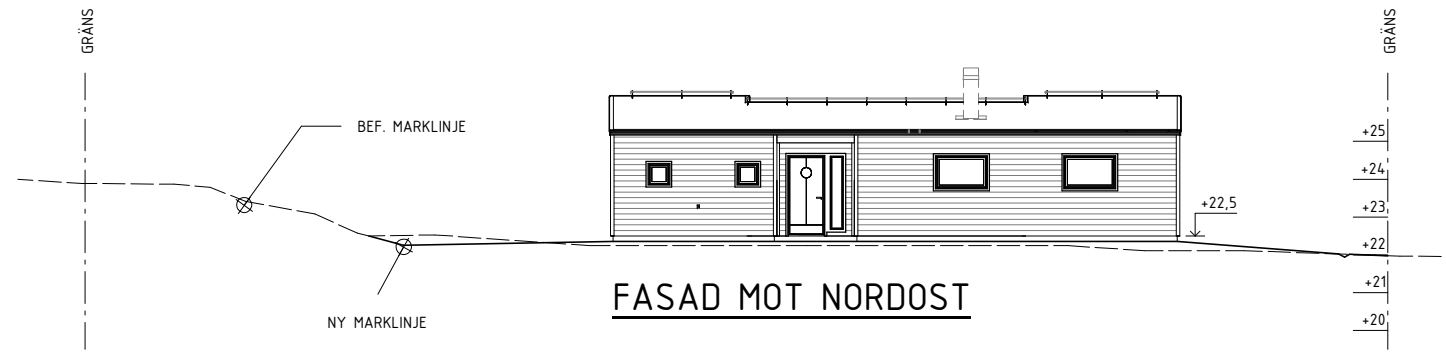

Denna ritning är uteslutande HusCompagniets egendom och får EJ kopieras förevisas eller utlämnas till annan person eller utnyttjas för tillverkning till annan än oss.

BET	ÄNDRINGEN AVSER	SIGN	DATUM
BYGGLOVSRITNING			
KUNGBÄCK 1:259 STRÖMSTAD KOMMUN			
			
UPPDRAG NR 7889	RITAD AV EK	ASM FRH	
DATUM 2023-05-24	TYPHUS Sandhamn		
ANNE SYVERSTEN			
FASADER			
SKALA 1 : 200	NUMMER 30.122		BET