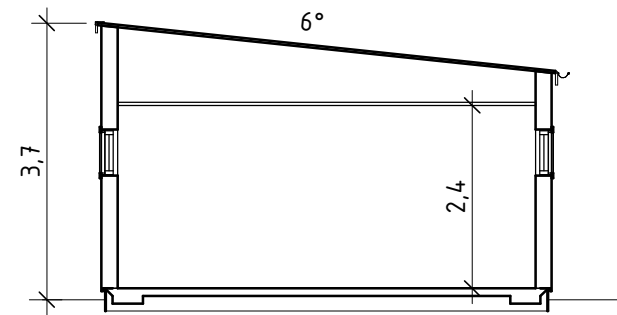

Denna ritning är uteslutande HusCompagniets egendom och får EJ kopieras förevisas eller utlämnas till annan person eller utnyttjas för tillverkning till annan än oss.

PLAN

BYGGNADSAREA, 35,5 m²

SEKTION A-A

FASAD MOT SYDVÄST

FASAD MOT SYDOST

FASAD MOT NORDOST

FASAD MOT NORDVÄST

BET	ÄNDRINGEN AVSER	SIGN	DATUM
	BYGGLOVSRITNING		
	KUNGBÄCK 1:259		
	STRÖMSTADS KOMMUN		
UPPDRAG NR 6129	RITAD AV EK	ASM HÅW	
DATUM 2023-05-24	TYPHUS SIDOBYGGNAD		
ANNE SYVERSTEN			
PLAN SEKTION FASADER			
SKALA 1 : 100	NUMMER 30.131	BET	