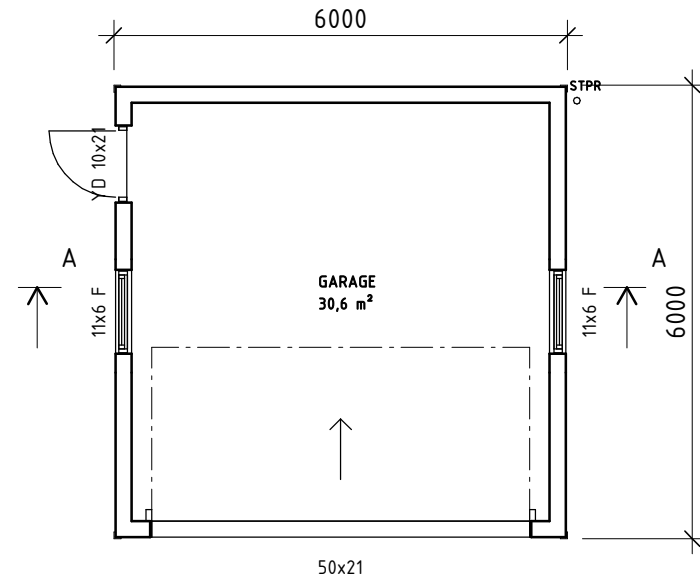

Denna ritning är uteslutande HusCompagniets egendom och får EJ kopieras förevisas eller utlämnas till annan person eller utnyttjas för tillverkning till annan än oss.

PLAN

BYGGNADSAREA, 35,5 m²

SEKTION A-A

FASAD MOT SYDVÄST

FASAD MOT SYDOST

FASAD MOT NORDOST

FASAD MOT NORDVÄST

BET	ÄNDRINGEN AVSER	SIGN	DATUM
	BYGGLOVSRITNING		
	KUNGBÄCK 1:259		
	STRÖMSTADS KOMMUN		
UPPDRAG NR 6129	RITAD AV EK	ASM HÅW	
DATUM 2023-05-24	TYPHUS SIDOBYGGNAD		
ANNE SYVERSTEN			
PLAN SEKTION FASADER			
SKALA 1 : 100	NUMMER 30.131	BET	