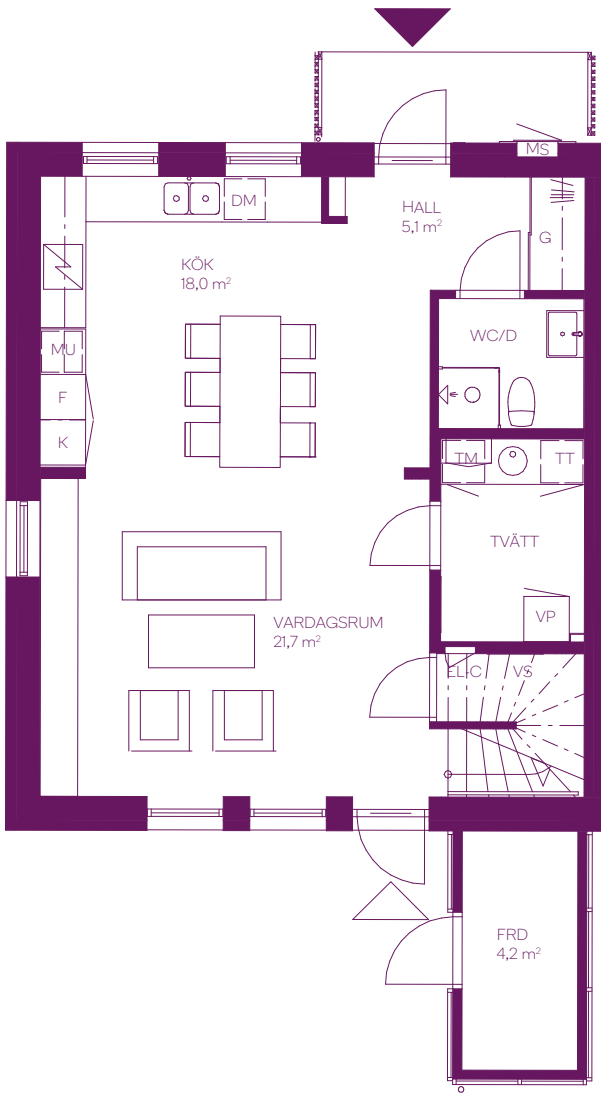

Lyckohusen / 5 rok / 118 kvm

Hus 0602 - Malakitgatan 23

Teckenförklaringar

- K Kyl
- F Frys
- G Garderob
- DM Diskmaskin
- MU Mikro/Ugn
- TM Tvättmaskin
- TT Torktumlare
- KLK Klädkammare
- VP Värmepump
- FRD Förråd
- KLK Klädkammare
- EL-C El-central
- MS Mätarskåp
- VS VS-skåp

Med reservation för ändringar.

Lyckohusen / tomt 357 kvm

Tomt 0602 - Malakitgatan 23

0 1 2 3 4 5 m
Skala 1:125

Med reservation för ändringar.