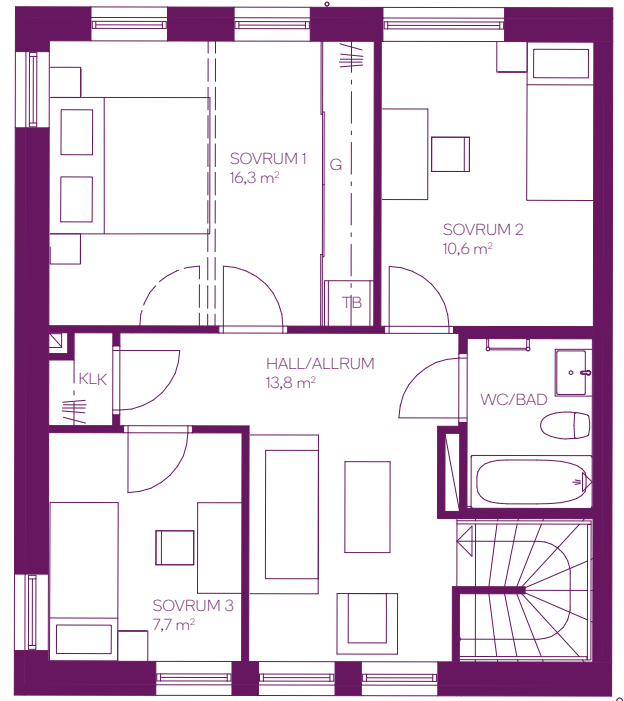

Lyckohusen / 5 rok / 118 kvm

Hus 0602 - Malakitgatan 23

Teckenförklaringar

- K Kyl
- F Frys
- G Garderob
- DM Diskmaskin
- MU Mikro/Ugn
- TM Tvättmaskin
- TT Torktumlare
- KLK Klädkammare
- VP Värmepump
- FRD Förråd
- KLK Klädkammare
- EL-C El-central
- MS Mätarskåp
- VS VS-skåp

Med reservation för ändringar.

Lyckohusen / tomt 357 kvm

Tomt 0602 - Malakitgatan 23

0 1 2 3 4 5 m
Skala 1:125

Med reservation för ändringar.