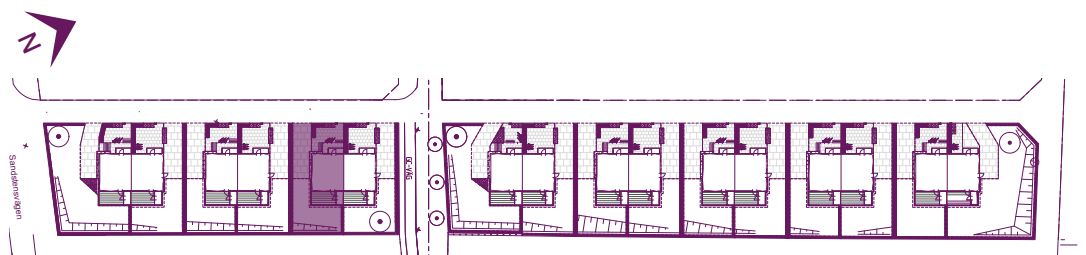

Lyckohusen / 5 rok / 118 kvm

Hus 0602 - Malakitgatan 23

Teckenförklaringar

- K Kyl
- F Frys
- G Garderob
- DM Diskmaskin
- MU Mikro/Ugn
- TM Tvättmaskin
- TT Torktumlare
- KLK Klädkammare
- VP Värmepump
- FRD Förråd
- KLK Klädkammare
- EL-C El-central
- MS Mätarskåp
- VS VS-skåp

Med reservation för ändringar.

Lyckohusen / tomt 357 kvm

Tomt 0602 - Malakitgatan 23

0 1 2 3 4 5 m
Skala 1:125

Med reservation för ändringar.