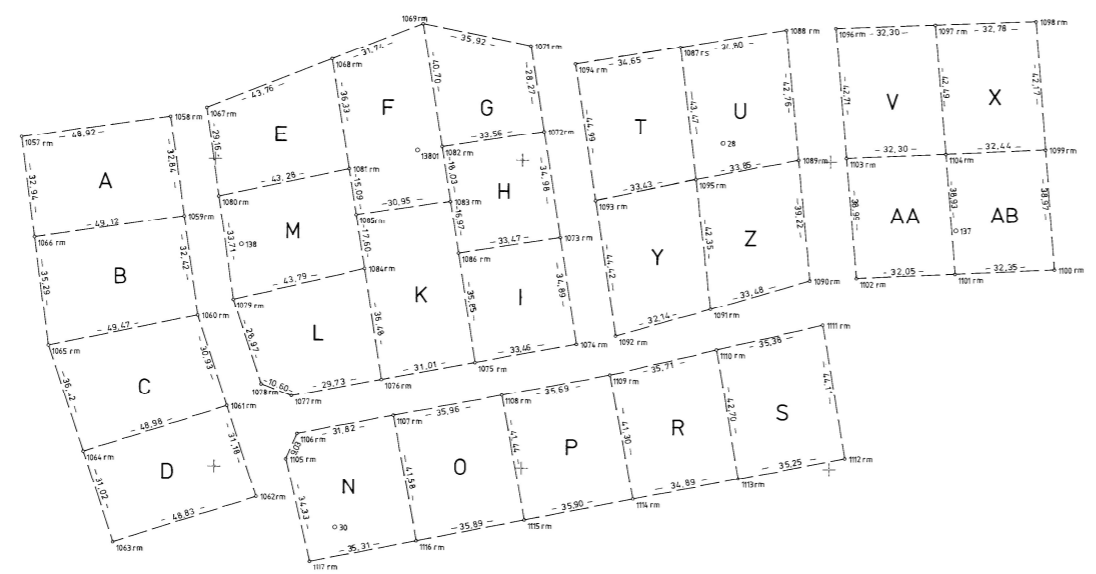

Hudikvallsfjärden

Stam -

fastig -

MELLANBYN 7:2

Dnr X3 62/79
KARTA

Avstyckning från MELLANBYN 7:2 i
Idenors registerområde, Hudikvalls kommun,
Gävleborgs län;

upprättad genom nymätning år 1979
av

Gunnar Fahlén
Gunnar Fahlén
Förreämningslantmätare

Skala 1:1000
Mätclass III
Fk 15784 : 49,59

FASTIGHETSÄRTLIG BESKRIVNING, se aktbil BE1

TEKNISK BESKRIVNING, se aktbil BE2

Nyttillkomna gränser: - - - -

- Lotten A = Mellanbyn 7:3
- Lotten B = Mellanbyn 7:4
- Lotten C = Mellanbyn 7:5
- Lotten D = Mellanbyn 7:6
- Lotten E = Mellanbyn 7:7
- Lotten F = Mellanbyn 7:8
- Lotten G = Mellanbyn 7:9
- Lotten H = Mellanbyn 7:10
- Lotten I = Mellanbyn 7:11
- Lotten K = Mellanbyn 7:12
- Lotten L = Mellanbyn 7:13
- Lotten M = Mellanbyn 7:14
- Lotten N = Mellanbyn 7:15
- Lotten O = Mellanbyn 7:16
- Lotten P = Mellanbyn 7:17
- Lotten R = Mellanbyn 7:18
- Lotten S = Mellanbyn 7:19
- Lotten T = Mellanbyn 7:20
- Lotten U = Mellanbyn 7:21
- Lotten V = Mellanbyn 7:22
- Lotten X = Mellanbyn 7:23
- Lotten Y = Mellanbyn 7:24
- Lotten Z = Mellanbyn 7:25

- Lotten AA = Mellanbyn 7:26
- Lotten AB = Mellanbyn 7:27
- Lotten AC = Mellanbyn 7:28
- Lotten AD = Mellanbyn 7:29
- Lotten AE = Mellanbyn 7:30
- Lotten AF = Mellanbyn 7:31
- Lotten AG = Mellanbyn 7:32
- Lotten AH = Mellanbyn 7:33
- Lotten AI = Mellanbyn 7:34
- Lotten AK = Mellanbyn 7:35
- Lotten AL = Mellanbyn 7:36
- Lotten AM = Mellanbyn 7:37
- Lotten AN = Mellanbyn 7:38
- Lotten AO = Mellanbyn 7:39
- Lotten AP = Mellanbyn 7:40
- Lotten AR = Mellanbyn 7:41
- Lotten AS = Mellanbyn 7:42
- Lotten AT = Mellanbyn 7:43
- Lotten AU = Mellanbyn 7:44
- Lotten AV = Mellanbyn 7:45
- Lotten AX = Mellanbyn 7:46
- Lotten AY = Mellanbyn 7:47
- Lotten AZ = Mellanbyn 7:48
- Lotten BA = Mellanbyn 7:49