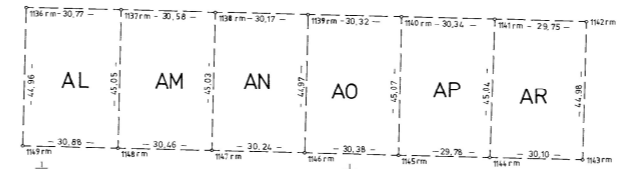

Hudikvallsfjärden

Stam -

fastig -

MELLANBYN 7:2

Dnr X3 62/79
KARTA

Avstyckning från MELLANBYN 7:2 i
Idenors registerområde, Hudikvalls kommun,
Gävleborgs län;

upprättad genom nymätning år 1979
av

Gunnar Fahlén
Gunnar Fahlén
Förreämningslantmätare

Skala 1:1000
Mätclass III
Fk 15784 : 49,59

FASTIGHETSÄRTLIG BESKRIVNING, se aktbil BE1

TEKNISK BESKRIVNING, se aktbil BE2

Nyttillkomna gränser: - - - -

- Lotten A = Mellanbyn 7:3
- Lotten B = Mellanbyn 7:4
- Lotten C = Mellanbyn 7:5
- Lotten D = Mellanbyn 7:6
- Lotten E = Mellanbyn 7:7
- Lotten F = Mellanbyn 7:8
- Lotten G = Mellanbyn 7:9
- Lotten H = Mellanbyn 7:10
- Lotten I = Mellanbyn 7:11
- Lotten K = Mellanbyn 7:12
- Lotten L = Mellanbyn 7:13
- Lotten M = Mellanbyn 7:14
- Lotten N = Mellanbyn 7:15
- Lotten O = Mellanbyn 7:16
- Lotten P = Mellanbyn 7:17
- Lotten R = Mellanbyn 7:18
- Lotten S = Mellanbyn 7:19
- Lotten T = Mellanbyn 7:20
- Lotten U = Mellanbyn 7:21
- Lotten V = Mellanbyn 7:22
- Lotten X = Mellanbyn 7:23
- Lotten Y = Mellanbyn 7:24
- Lotten Z = Mellanbyn 7:25