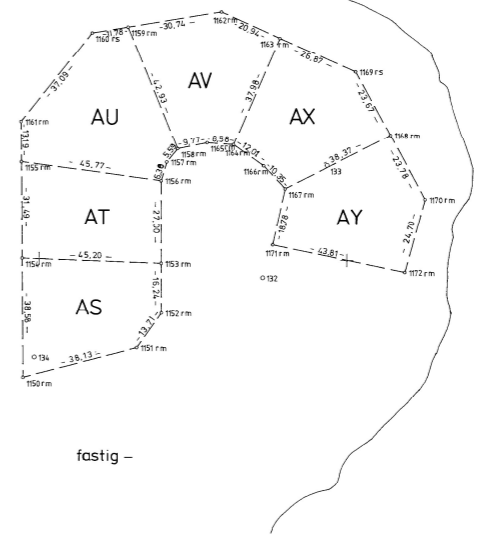

Hudikvallsfjärden

Stam -

fastig -

MELLANBYN 7:2

Dnr X3 62/79
KARTA

Avstyckning från MELLANBYN 7:2 i
Idenors registerområde, Hudikvalls kommun,
Gävleborgs län;

upprättad genom nymätning år 1979
av

Gunnar Fahlén
Gunnar Fahlén
Förreämningslantmätare

Skala 1:1000
Mätclass III
Fk 15784 : 49,59

FASTIGHETSÄRTLIG BESKRIVNING, se aktbil BE1

TEKNISK BESKRIVNING, se aktbil BE2

Nyttillkomna gränser: - - - -

- Lotten A = Mellanbyn 7:3
- Lotten B = Mellanbyn 7:4
- Lotten C = Mellanbyn 7:5
- Lotten D = Mellanbyn 7:6
- Lotten E = Mellanbyn 7:7
- Lotten F = Mellanbyn 7:8
- Lotten G = Mellanbyn 7:9
- Lotten H = Mellanbyn 7:10
- Lotten I = Mellanbyn 7:11
- Lotten K = Mellanbyn 7:12
- Lotten L = Mellanbyn 7:13
- Lotten M = Mellanbyn 7:14
- Lotten N = Mellanbyn 7:15
- Lotten O = Mellanbyn 7:16
- Lotten P = Mellanbyn 7:17
- Lotten R = Mellanbyn 7:18
- Lotten S = Mellanbyn 7:19
- Lotten T = Mellanbyn 7:20
- Lotten U = Mellanbyn 7:21
- Lotten V = Mellanbyn 7:22
- Lotten X = Mellanbyn 7:23
- Lotten Y = Mellanbyn 7:24
- Lotten Z = Mellanbyn 7:25