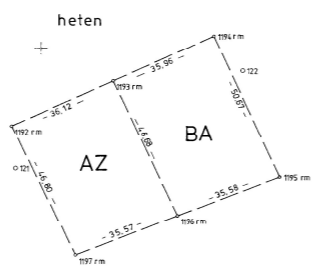

Hudikvallsfjärden

Stam -

fastig -

MELLANBYN 7:2

Dnr X3 62/79
KARTA

Avstyckning från MELLANBYN 7:2 i
Idenors registerområde, Hudikvalls kommun,
Gävleborgs län;

upprättad genom nymätning år 1979
av

Gunnar Fahlén
Gunnar Fahlén
Förreämningslantmätare

Skala 1:1000
Mätclass III
Fk 15784 : 49,59

FASTIGHETSÄRTLIG BESKRIVNING, se aktbil BE1

TEKNISK BESKRIVNING, se aktbil BE2

Nyttillkomna gränser: - - - -

- Lotten A = Mellanbyn 7:3
- Lotten B = Mellanbyn 7:4
- Lotten C = Mellanbyn 7:5
- Lotten D = Mellanbyn 7:6
- Lotten E = Mellanbyn 7:7
- Lotten F = Mellanbyn 7:8
- Lotten G = Mellanbyn 7:9
- Lotten H = Mellanbyn 7:10
- Lotten I = Mellanbyn 7:11
- Lotten K = Mellanbyn 7:12
- Lotten L = Mellanbyn 7:13
- Lotten M = Mellanbyn 7:14
- Lotten N = Mellanbyn 7:15
- Lotten O = Mellanbyn 7:16
- Lotten P = Mellanbyn 7:17
- Lotten R = Mellanbyn 7:18
- Lotten S = Mellanbyn 7:19
- Lotten T = Mellanbyn 7:20
- Lotten U = Mellanbyn 7:21
- Lotten V = Mellanbyn 7:22
- Lotten X = Mellanbyn 7:23
- Lotten Y = Mellanbyn 7:24
- Lotten Z = Mellanbyn 7:25

- Lotten AA = Mellanbyn 7:26
- Lotten AB = Mellanbyn 7:27
- Lotten AC = Mellanbyn 7:28
- Lotten AD = Mellanbyn 7:29
- Lotten AE = Mellanbyn 7:30
- Lotten AF = Mellanbyn 7:31
- Lotten AG = Mellanbyn 7:32
- Lotten AH = Mellanbyn 7:33
- Lotten AI = Mellanbyn 7:34
- Lotten AK = Mellanbyn 7:35
- Lotten AL = Mellanbyn 7:36
- Lotten AM = Mellanbyn 7:37
- Lotten AN = Mellanbyn 7:38
- Lotten AO = Mellanbyn 7:39
- Lotten AP = Mellanbyn 7:40
- Lotten AR = Mellanbyn 7:41
- Lotten AS = Mellanbyn 7:42
- Lotten AT = Mellanbyn 7:43
- Lotten AU = Mellanbyn 7:44
- Lotten AV = Mellanbyn 7:45
- Lotten AX = Mellanbyn 7:46
- Lotten AY = Mellanbyn 7:47
- Lotten AZ = Mellanbyn 7:48
- Lotten BA = Mellanbyn 7:49