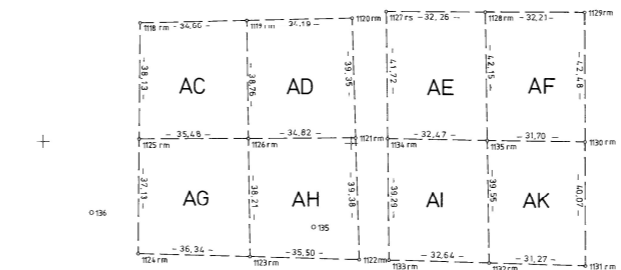

Hudikvallsfjärden

Stam -

fastig -

MELLANBYN 7:2

Dnr X3 62/79
KARTA

Avstyckning från MELLANBYN 7:2 i
Idenors registerområde, Hudikvalls kommun,
Gävleborgs län;

upprättad genom nymätning år 1979
av

Gunnar Fahlén
Gunnar Fahlén
Förreämningslantmätare

Skala 1:1000
Mätclass III
Fk 15784 : 49,59

FASTIGHETSÄRTLIG BESKRIVNING, se aktbil BE1

TEKNISK BESKRIVNING, se aktbil BE2

Nyttillkomna gränser: - - - -

- Lotten A = Mellanbyn 7:3
- Lotten B = Mellanbyn 7:4
- Lotten C = Mellanbyn 7:5
- Lotten D = Mellanbyn 7:6
- Lotten E = Mellanbyn 7:7
- Lotten F = Mellanbyn 7:8
- Lotten G = Mellanbyn 7:9
- Lotten H = Mellanbyn 7:10
- Lotten I = Mellanbyn 7:11
- Lotten K = Mellanbyn 7:12
- Lotten L = Mellanbyn 7:13
- Lotten M = Mellanbyn 7:14
- Lotten N = Mellanbyn 7:15
- Lotten O = Mellanbyn 7:16
- Lotten P = Mellanbyn 7:17
- Lotten R = Mellanbyn 7:18
- Lotten S = Mellanbyn 7:19
- Lotten T = Mellanbyn 7:20
- Lotten U = Mellanbyn 7:21
- Lotten V = Mellanbyn 7:22
- Lotten X = Mellanbyn 7:23
- Lotten Y = Mellanbyn 7:24
- Lotten Z = Mellanbyn 7:25