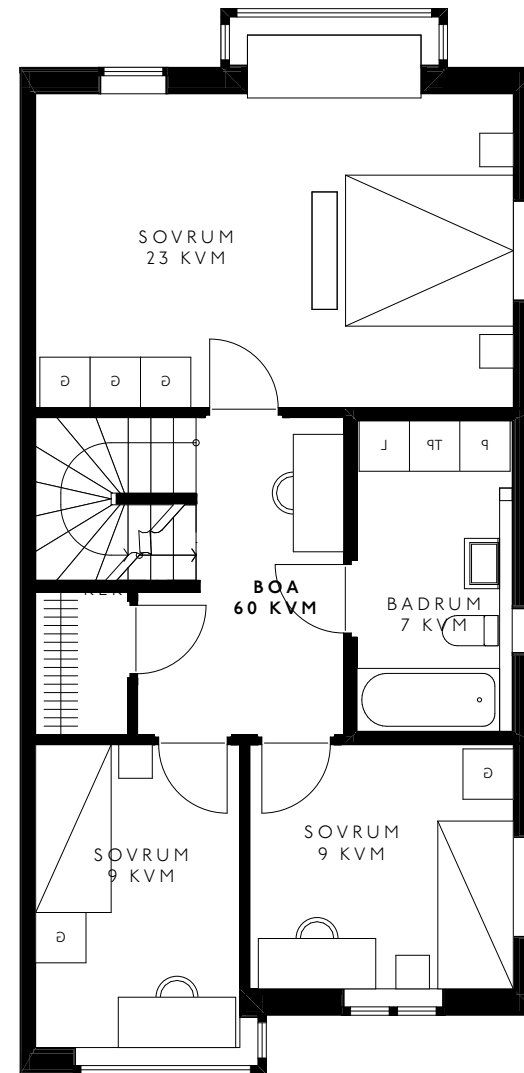

GRIPSHOLMS
TRÄDGÅRDSSTAD

Parhus
KVARTER KOVALLEN

KRUUS
hus

ENTRÉPLAN

ÖVERVÅNING

SKALA 1:100