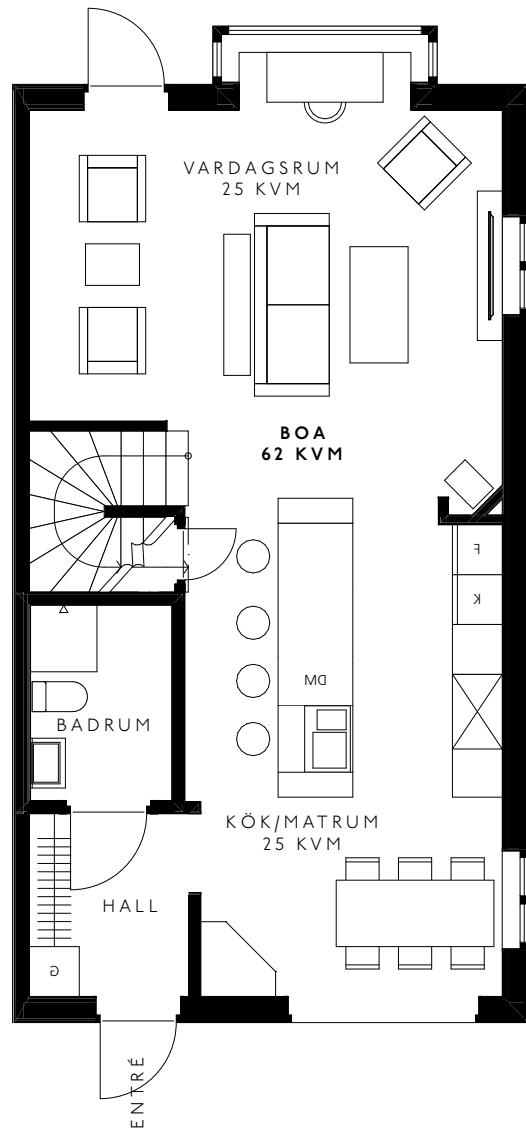

GRIPSHOLMS
TRÄDGÅRDSSTAD

Parhus
KVARTER KOVALLEN

KRUUS
hus

ENTRÉPLAN

ÖVERVÅNING

SKALA 1:100