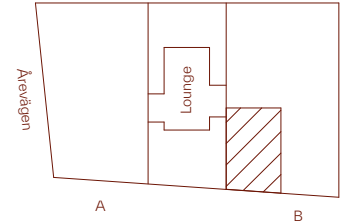

TWINTIP

Lgh No 2402

4 ROK 86 m²

Hus B Våning 4

Rumshöjd ca. 2.5 m
Rumshöjd i wc/dusch ca. 2.3 m

Garderob	Torkskåp	Induktionshäll	Diskmaskin
Låsbar garderob	Kyl	Diskho	El/mediacentral
Städsåp	Frys	Belysning	Kombimaskin & FTX aggregat