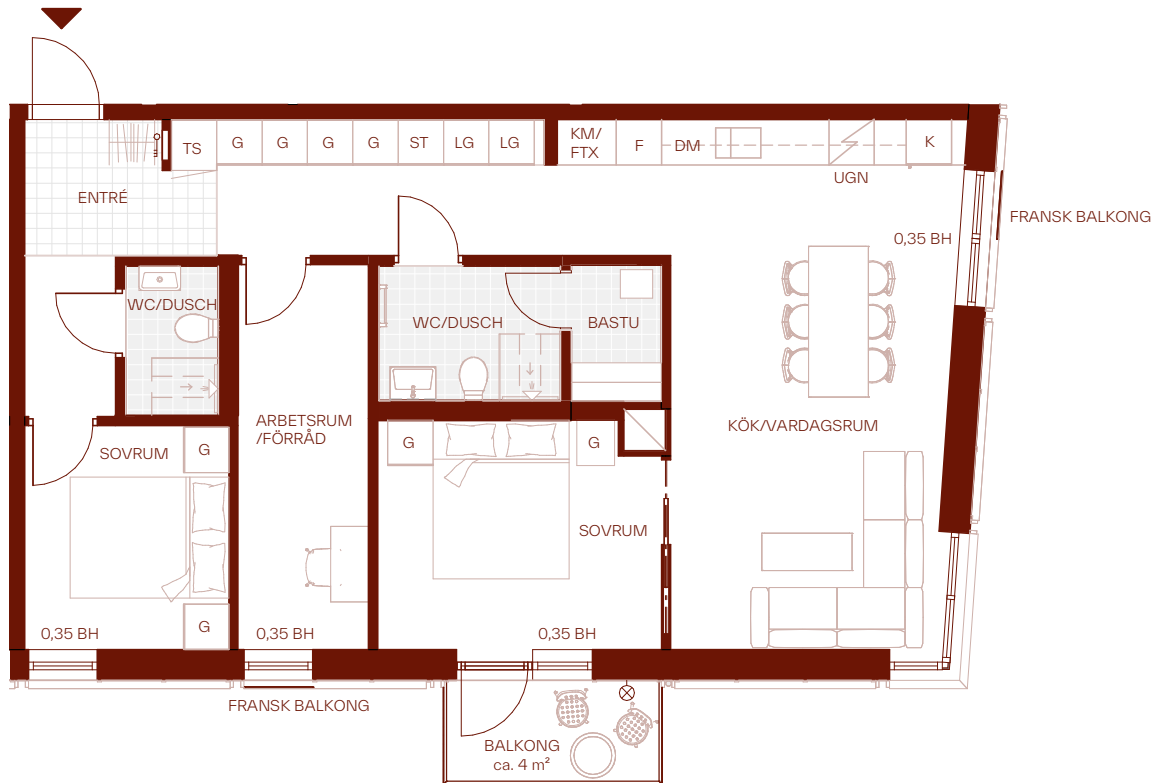

TWINTIP

Lgh No 2402

4 ROK 86 m²

Hus B Våning 4

Rumshöjd ca. 2.5 m
Rumshöjd i wc/dusch ca. 2.3 m

Garderob	Torkskåp	Induktionshäll	Diskmaskin
Låsbar garderob	Kyl	Diskho	El/mediacentral
Städsåp	Frys	Belysning	Kombimaskin & FTX aggregat